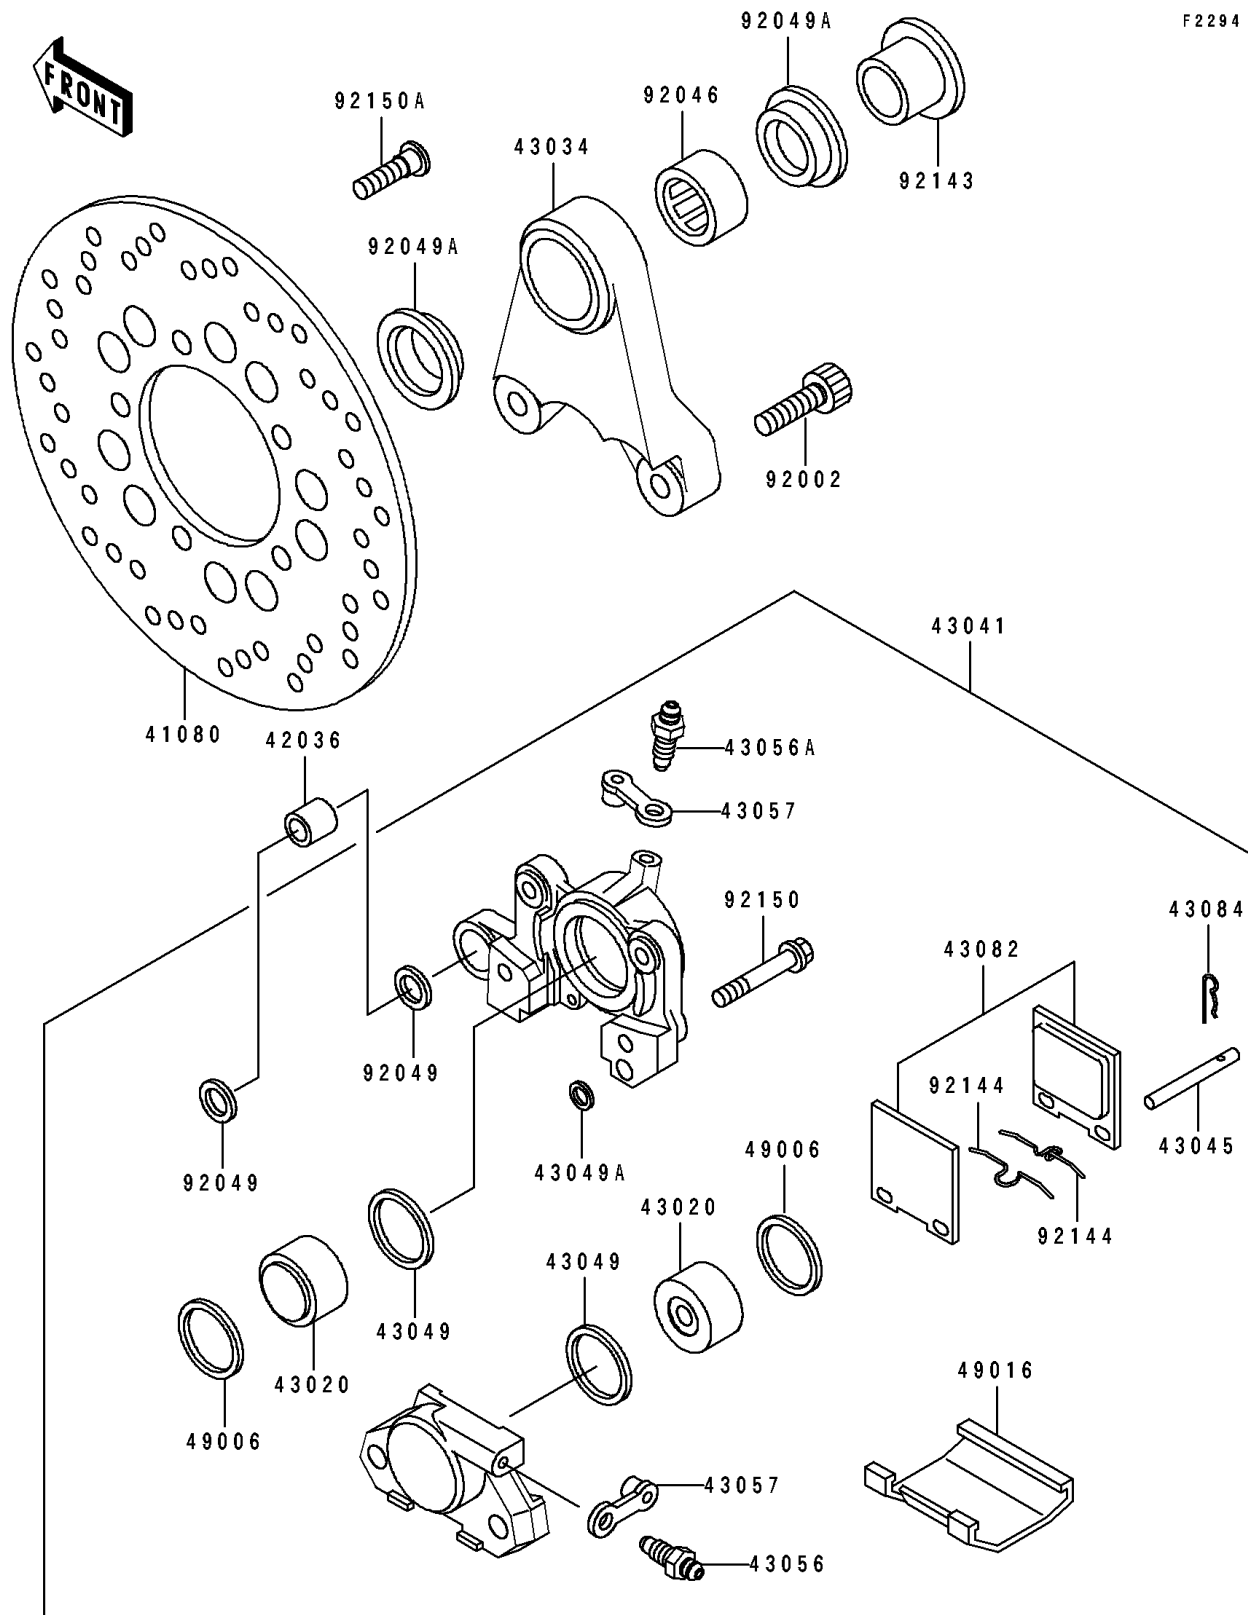

## 1994 Ninja® ZX™-7 PARTS DIAGRAM

Rear Brake

## 1994 Ninja® ZX™-7 PARTS LIST

Rear Brake

ITEM NAME	PART NUMBER	QUANTITY
DISC,RR,C.GRAY (Ref # 41080)	41080-1242-FB	1
SLEEVE,8.1X14X17.6 (Ref # 42036)	42036-1260	1
PISTON-COMP-BRAKE (Ref # 43020)	43020-1106	1
HOLDER-BRAKE,REAR CALIPER (Ref # 43034)	43034-1115	1
CALIPER-ASSY,RR,M.F.GRAY (Ref # 43041)	43041-1503-FE	1
SHAFT-CALIPER (Ref # 43045)	43045-007	1
PACKING,PISTON SEAL (Ref # 43049)	43049-001	1
PACKING,SEAL,6.5X11.5X2.2 (Ref # 43049A)	43049-1004	1
BREATHER (Ref # 43056)	43056-003	1
BREATHER-BRAKE (Ref # 43056A)	43056-1054	1
CAP-BREATHER (Ref # 43057)	43057-003	1
PAD-ASSY-BRAKE (Ref # 43082)	43082-1098	1
CLAMP,PAD (Ref # 43084)	43084-003	1
BOOT,PISTON SEAL (Ref # 49006)	49006-1212	1
COVER-SEAL (Ref # 49016)	49016-1145	1
BOLT,SOCKET,8X25 (Ref # 92002)	92002-1442	1
BEARING-NEEDLE,BM3516 (Ref # 92046)	92046-1206	1
SEAL-OIL (Ref # 92049)	92049-1339	1
SEAL-OIL,MHA 35 42 5.7F (Ref # 92049A)	92049-1380	1
COLLAR,L=32 (Ref # 92143)	92143-1483	1
SPRING,PAD (Ref # 92144)	92144-1401	1
BOLT,FLANGED,10X45 (Ref # 92150)	92150-1273	1
BOLT,DISC PLATE,8X30 (Ref # 92150A)	92150-1728	1