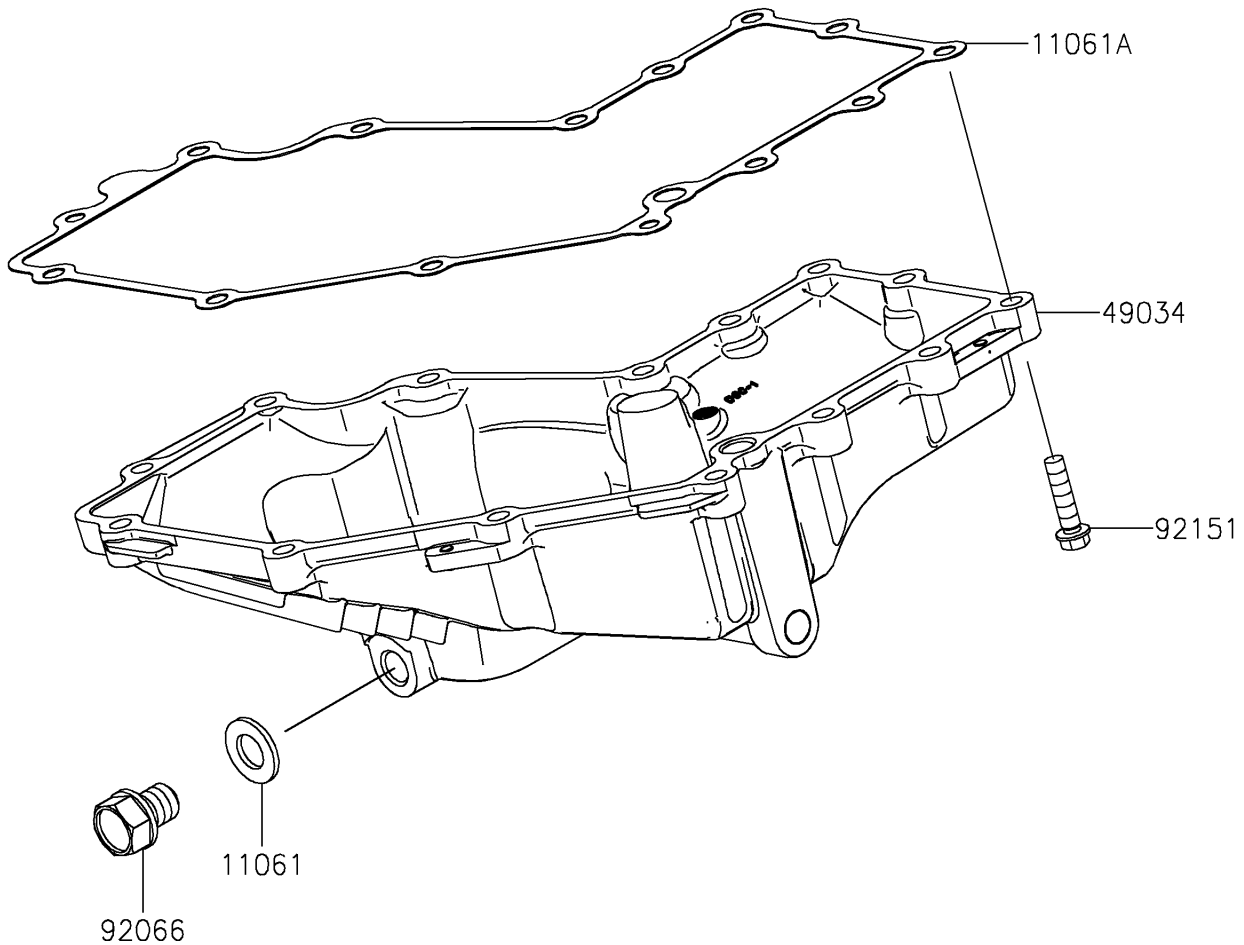

# 2026 Ninja 500 ABS PARTS DIAGRAM

Oil Pan

E1434

## 2026 Ninja 500 ABS PARTS LIST

### Oil Pan

ITEM NAME	PART NUMBER	QUANTITY
GASKET,12X22X2 (Ref # 11061)	11061-0417	1
GASKET,OILPAN (Ref # 11061A)	11061-1251	1
PAN-OIL (Ref # 49034)	49034-0568	1
PLUG,OIL DRAIN,12X15 (Ref # 92066)	92066-0767	1
BOLT,FLANGED-SMALL,6X25 (Ref # 92151)	92151-1930	14