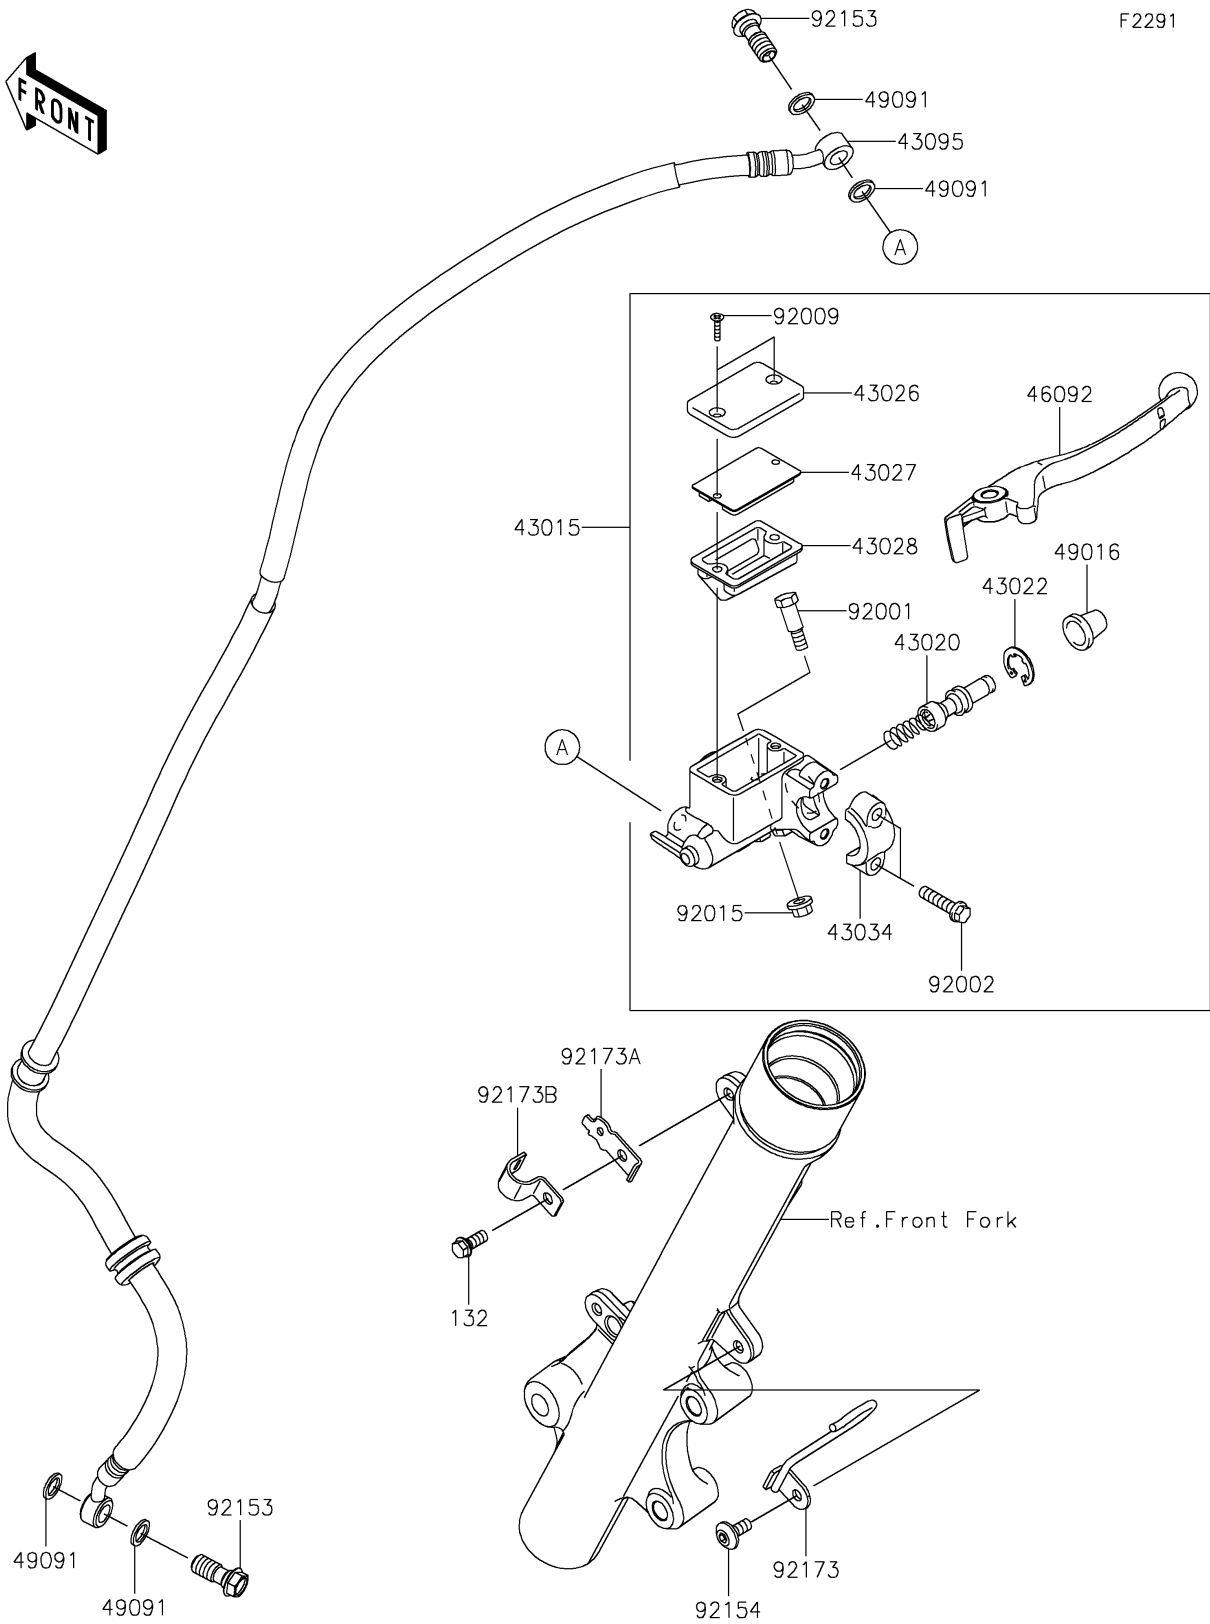

# 2026 KLX230R S PARTS DIAGRAM

## Front Master Cylinder

## 2026 KLX230R S PARTS LIST

### Front Master Cylinder

ITEM NAME	PART NUMBER	QUANTITY
CYLINDER-ASSY-MASTER,FR (Ref # 43015)	43015-0827	1
PISTON-COMP-BRAKE (Ref # 43020)	43020-0036	1
STOPPER-BRAKE,PISTON (Ref # 43022)	43022-0004	1
CAP-BRAKE (Ref # 43026)	43026-1082	1
PLATE-DIAPHRAGM (Ref # 43027)	43027-1057	1
DIAPHRAGM (Ref # 43028)	43028-1061	1
HOLDER-BRAKE,MASTER CYLINDER (Ref # 43034)	43034-1016	1
HOSE-BRAKE,FR M/C-FR CALIPER (Ref # 43095)	43095-2078	1
LEVER-GRIP,FRONT BRAKE (Ref # 46092)	46092-0587	1
COVER-SEAL,MASTER CYLINDER (Ref # 49016)	49016-1044	1
WASHER-SEAL,10.1X14.5X1.5 (Ref # 49091)	49091-0001	4
BOLT,FRONT BRAKE LEVER (Ref # 92001)	92001-1728	1
BOLT (Ref # 92002)	92002-1894	2
SCREW,4MM (Ref # 92009)	92009-1458	2
NUT,FLANGED,6MM,BLACK (Ref # 92015)	92015-1233	1
BOLT,OIL,L=23 (Ref # 92153)	92153-0029	2
BOLT,SOCKET,6X14 (Ref # 92154)	92154-3763	1
CLAMP,BRAKE HOSE,CALIPER (Ref # 92173)	92173-1972	1
CLAMP,BRAKE HOSE,FORK (Ref # 92173A)	92173-1974	1
CLAMP,BRAKE HOSE,FORK (Ref # 92173B)	92173-1975	1
BOLT-FLANGED-SMALL,6X14 (Ref # 132)	132BA0614	1