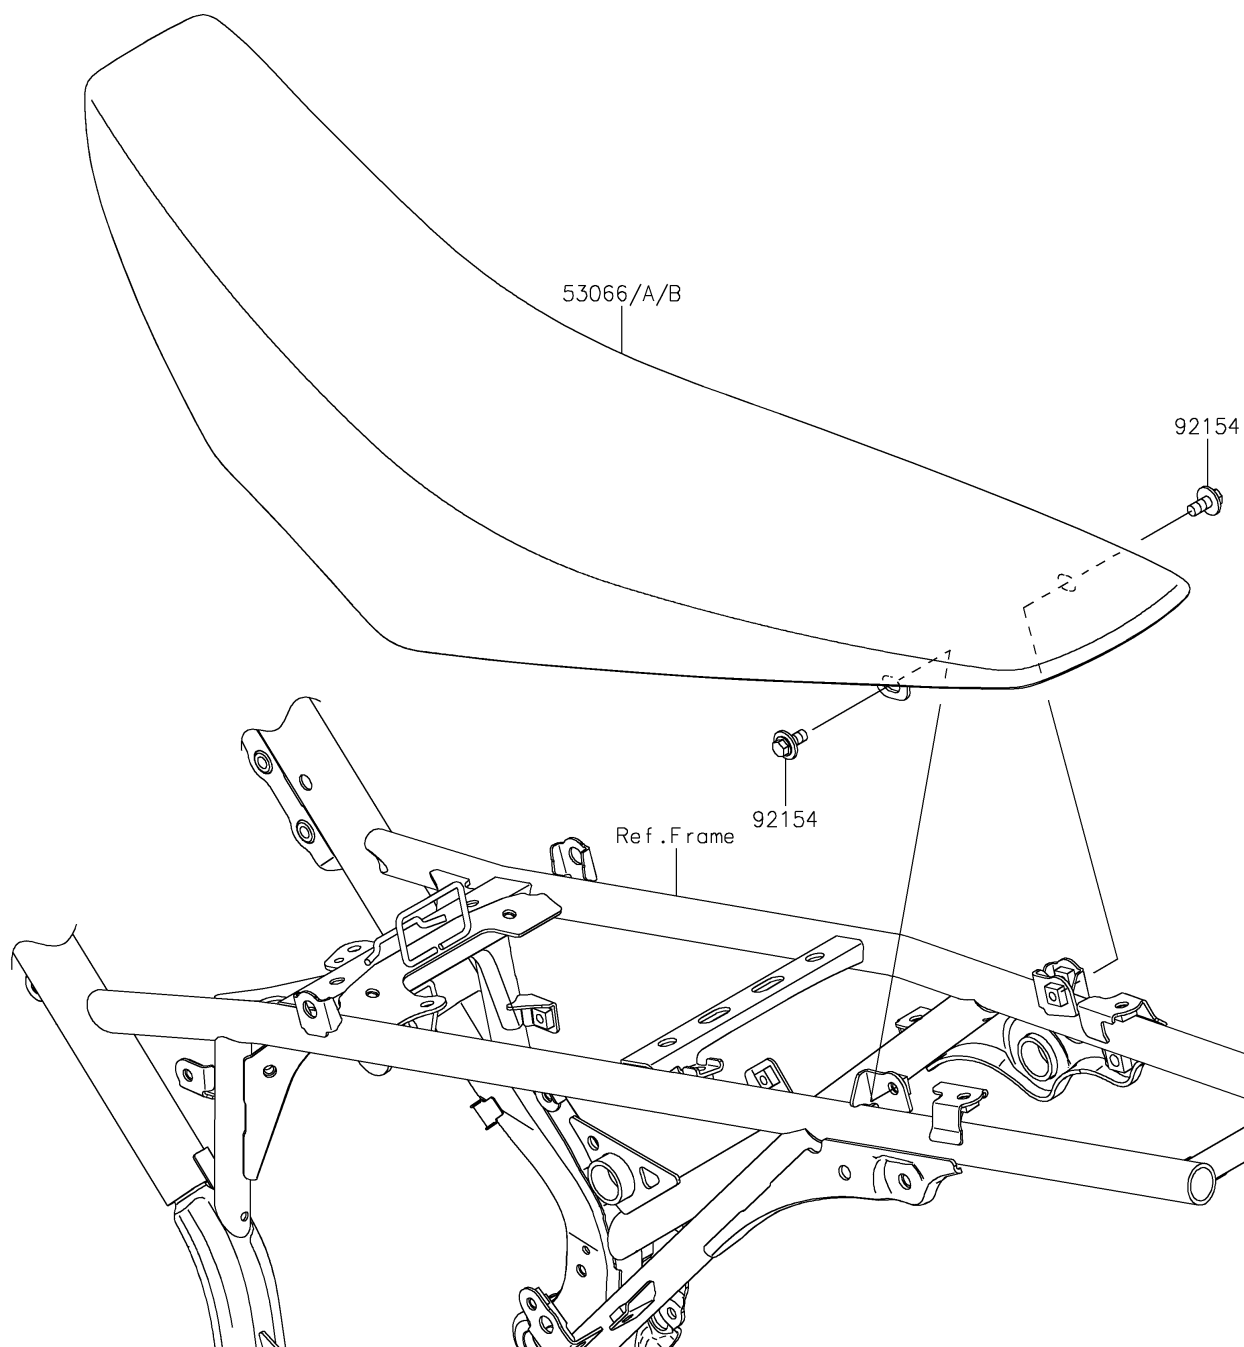

2025 KLX® 230R

PARTS DIAGRAM

Seat

F2510