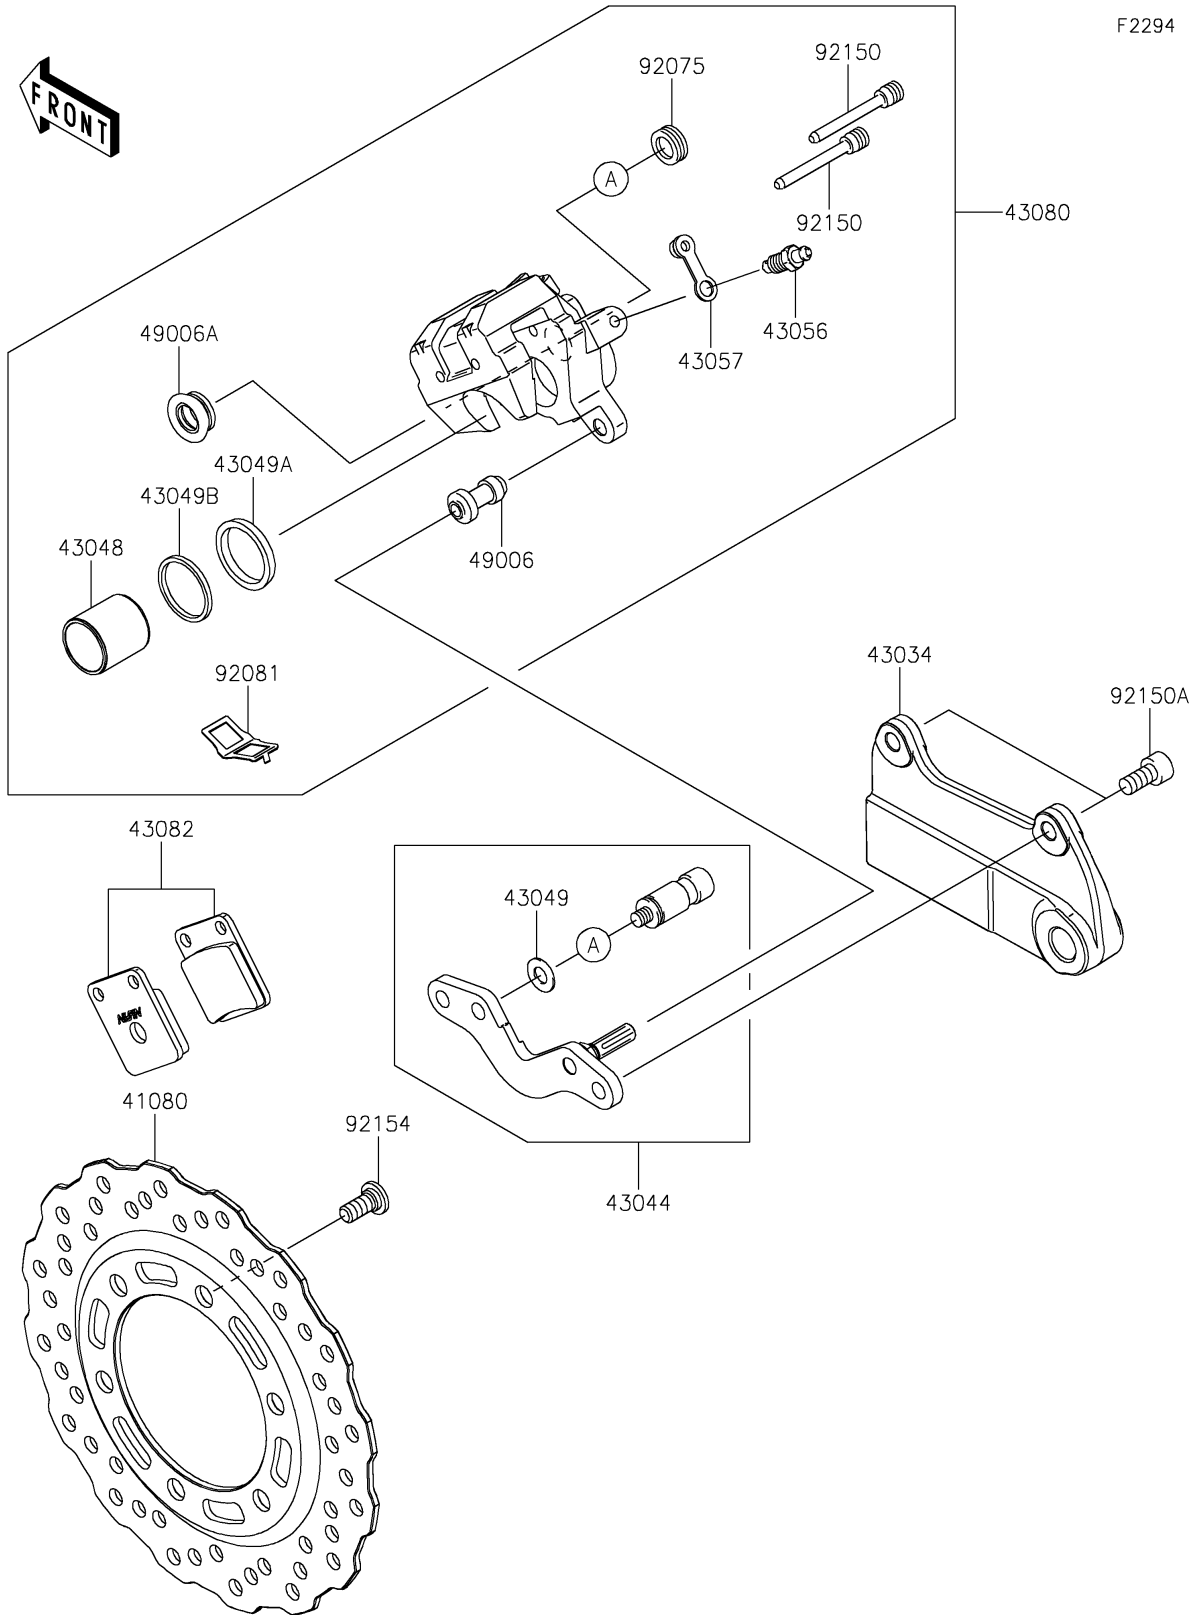

2026 KLX230R

PARTS DIAGRAM

Rear Brake

2026 KLX230R

PARTS LIST

Rear Brake

ITEM NAME	PART NUMBER	QUANTITY
DISC,RR (Ref # 41080)	41080-0702	1
HOLDER-BRAKE,RR (Ref # 43034)	43034-0125	1
HOLDER-COMP-CALIPER,RR (Ref # 43044)	43044-1076	1
PISTON-CALIPER (Ref # 43048)	43048-1090	1
PACKING (Ref # 43049)	43049-1025	1
PACKING,PISTON SEAL (Ref # 43049A)	43049-1060	1
PACKING,PISTON SEAL (Ref # 43049B)	43049-1061	1
BREATHER-BRAKE (Ref # 43056)	43056-0004	1
CAP-BREATHER (Ref # 43057)	43057-1001	1
CALIPER-SUB-ASSY,RR (Ref # 43080)	43080-0078	1
PAD-ASSY-BRAKE (Ref # 43082)	43082-0159	1
BOOT,CALIPER (Ref # 49006)	49006-1088	1
BOOT,CALIPER (Ref # 49006A)	49006-1089	1
DAMPER (Ref # 92075)	92075-1414	1
SPRING,PAD (Ref # 92081)	92081-1502	1
BOLT (Ref # 92150)	92150-1144	2
BOLT,SOCKET,8X16 (Ref # 92150A)	92150-1840	2
BOLT,SOCKET,8X18 (Ref # 92154)	92154-3951	6