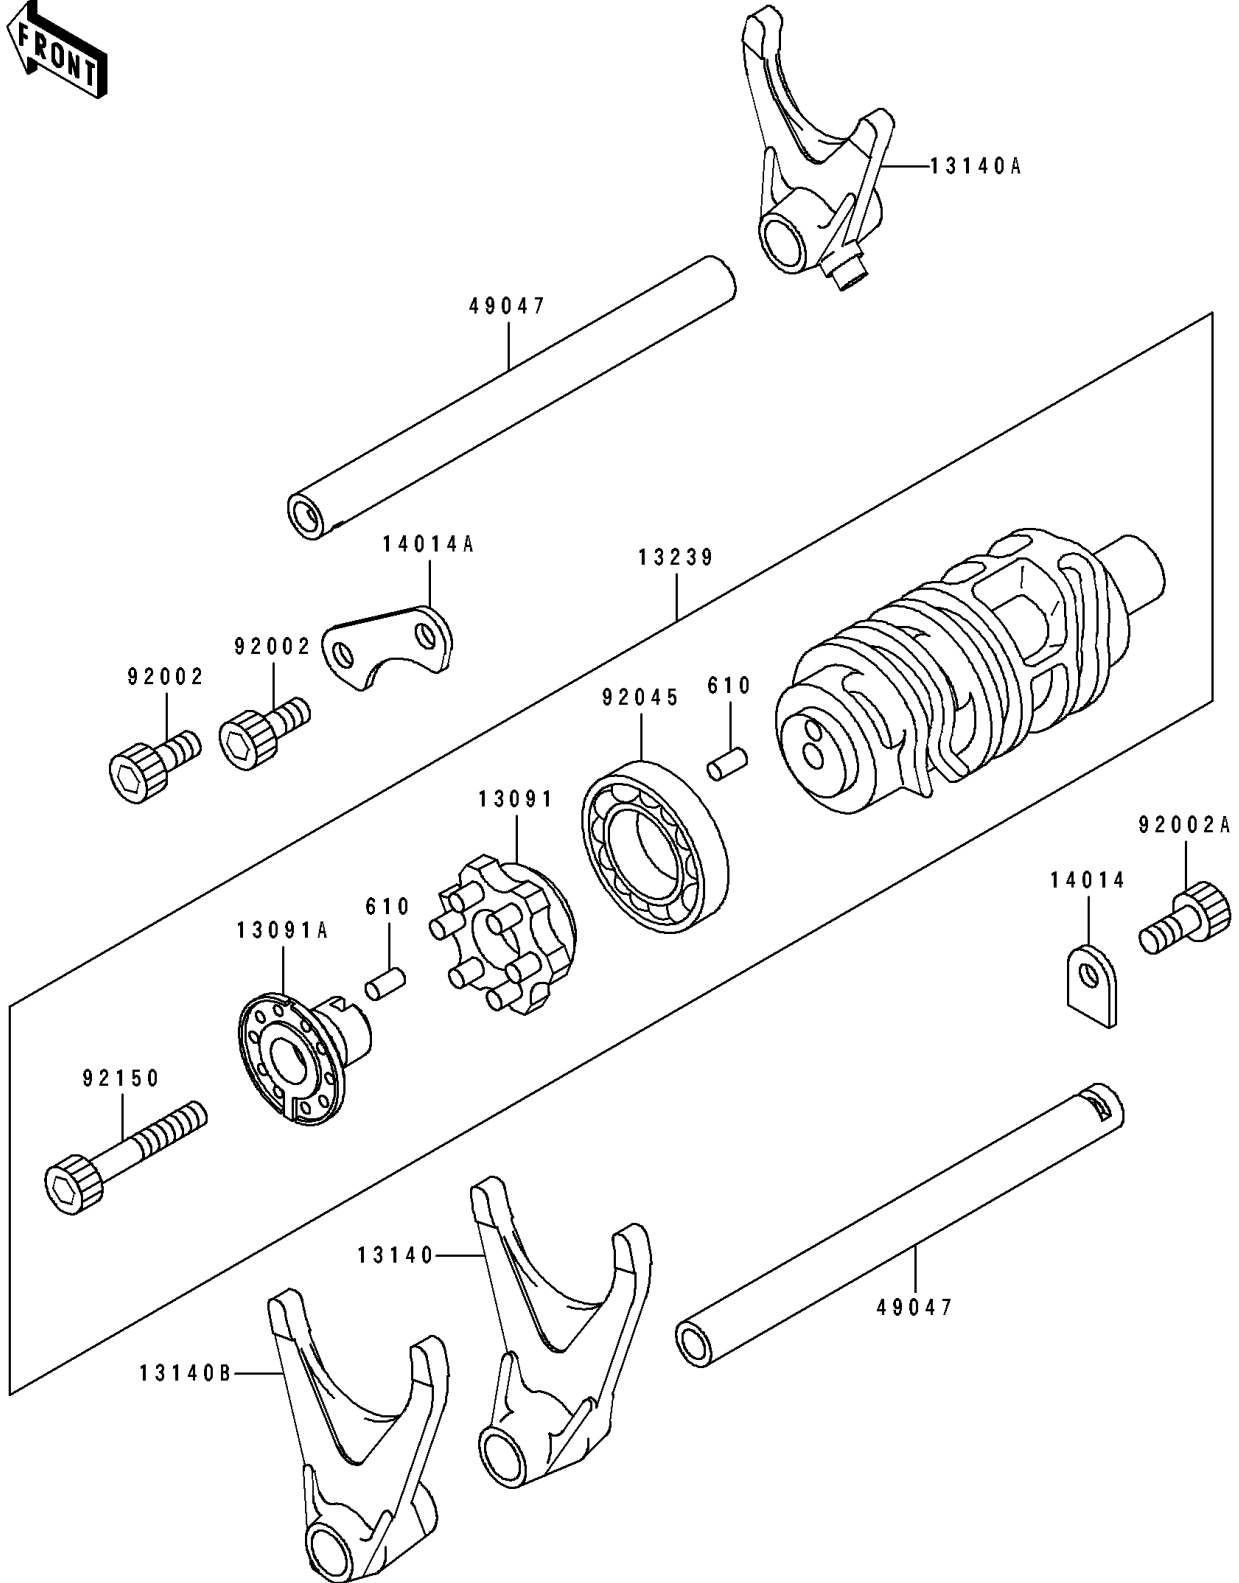

1994 Ninja® ZX™-7 PARTS DIAGRAM

Gear Change Drum/Shift Fork(s)

E 1362

1994 Ninja® ZX™-7 PARTS LIST

Gear Change Drum/Shift Fork(s)

ITEM NAME	PART NUMBER	QUANTITY
HOLDER,CHANGE DRUM (Ref # 13091)	13091-1722	1
HOLDER,CHANGE DRUM (Ref # 13091A)	13091-1723	1
FORK-SHIFT,OUTPUT,TOP (Ref # 13140)	13140-1199	1
FORK-SHIFT,INPUT,3RD&4TH (Ref # 13140A)	13140-1200	1
FORK-SHIFT,OUTPUT,5TH (Ref # 13140B)	13140-1201	1
DRUM-ASSY-CHANGE (Ref # 13239)	13239-1168	1
PLATE-POSITION,ROD (Ref # 14014)	14014-1080	1
PLATE-POSITION (Ref # 14014A)	14014-1104	1
ROD-SHIFT (Ref # 49047)	49047-1082	1
BOLT,SOCKET,6X14 (Ref # 92002)	92002-1192	1
BOLT,SOCKET,6X12 (Ref # 92002A)	92002-1796	1
BEARING-BALL,16005(NTN) (Ref # 92045)	92045-1045	1
BOLT,SOCKET,6X35 (Ref # 92150)	92150-1484	1
ROLLER,4X8 (Ref # 610)	610A0408	1