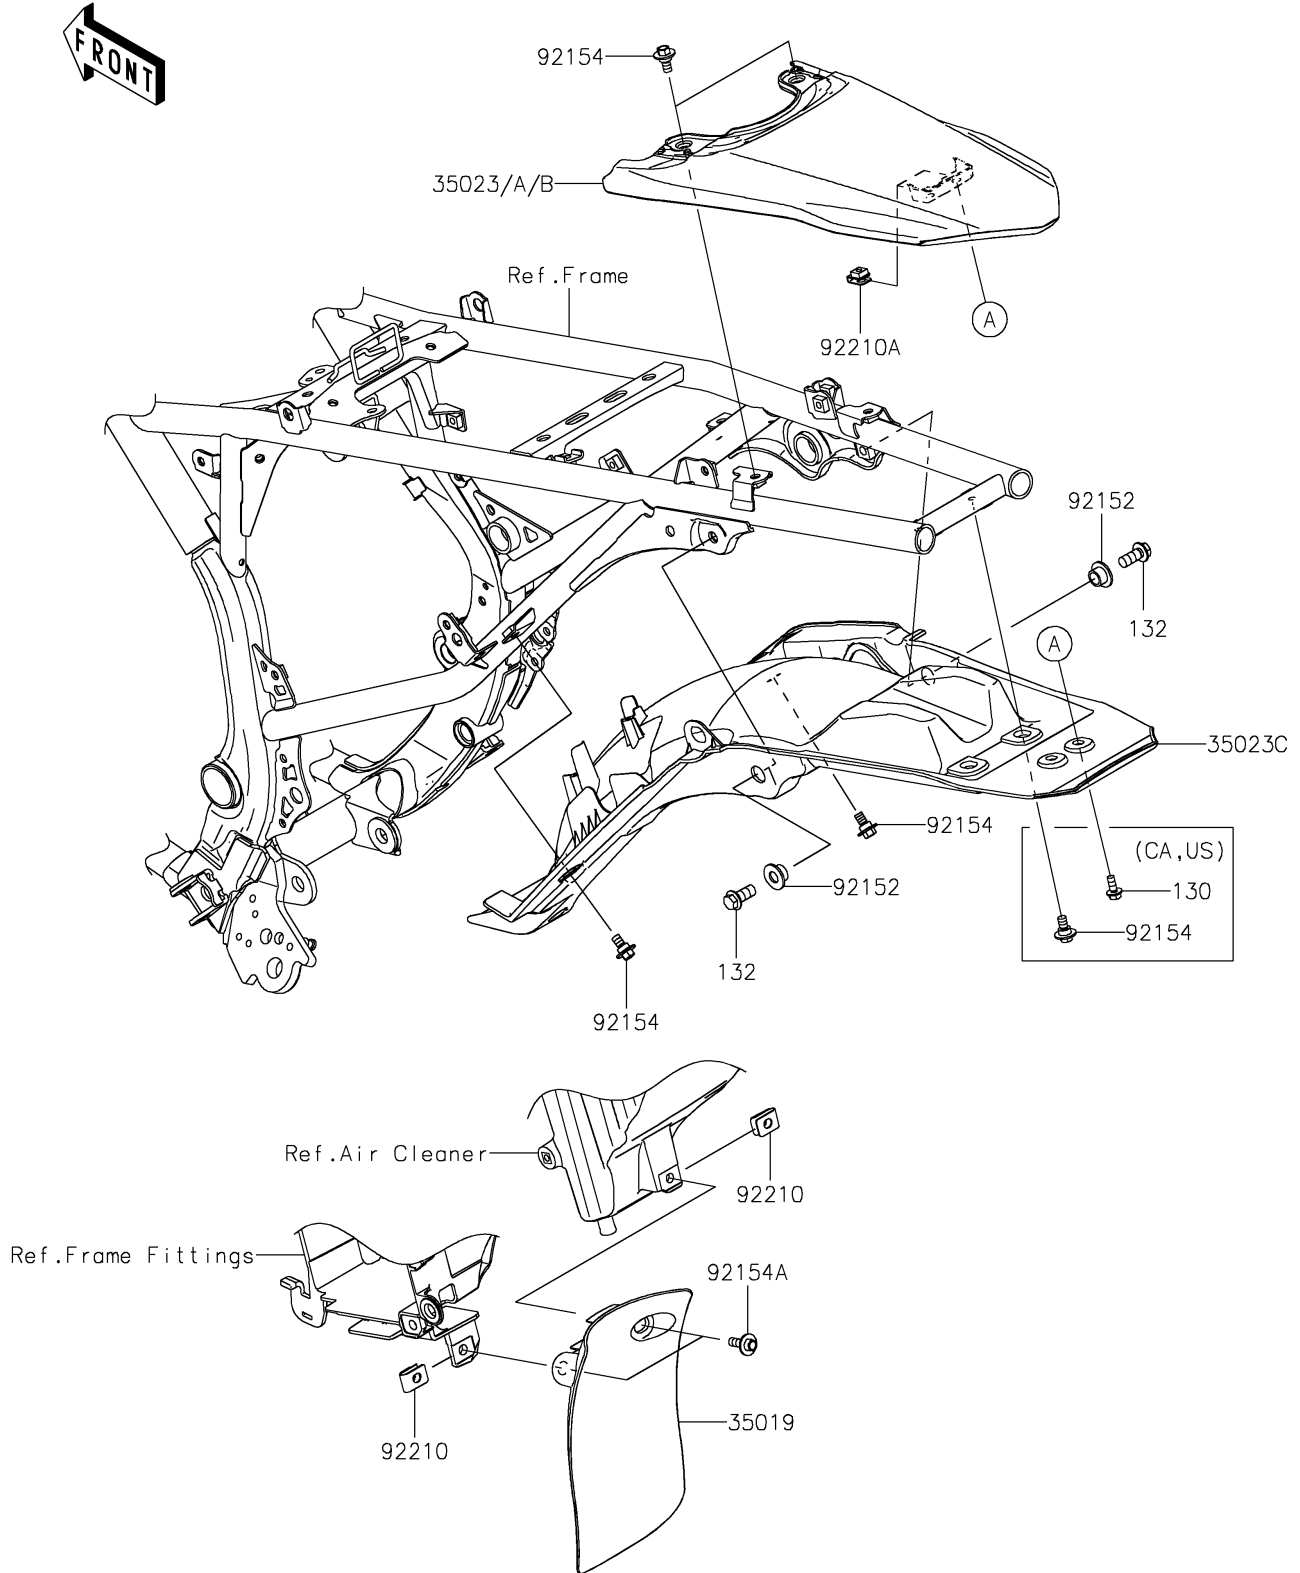

2025 KLX® 230R PARTS DIAGRAM

Rear Fender(s)

F2172

2025 KLX® 230R PARTS LIST

Rear Fender(s)

ITEM NAME	PART NUMBER	QUANTITY
FLAP (Ref # 35019)	35019-0664	1
FENDER-REAR,L.GREEN (Ref # 35023A)	35023-0502-290	1
FENDER-REAR,B.GRAY (Ref # 35023B)	35023-0502-67A	1
FENDER-REAR (Ref # 35023C)	35023-0504	1
COLLAR (Ref # 92152)	92152-2542	2
BOLT,FLANGED,6X13 (Ref # 92154)	92154-4411	6
BOLT,FLANGED,6X14 (Ref # 92154A)	92154-7286	2
NUT,6MM (Ref # 92210)	92210-0218	2
NUT,PLATE,5MM (Ref # 92210A)	92210-0262	2
BOLT-FLANGED,5X12 (Ref # 130)	130BB0512	2
BOLT-FLANGED-SMALL,8X18 (Ref # 132)	132BA0818	2
BOLT,FLANGED,6X13 (Ref # 92154)	92154-4411	4