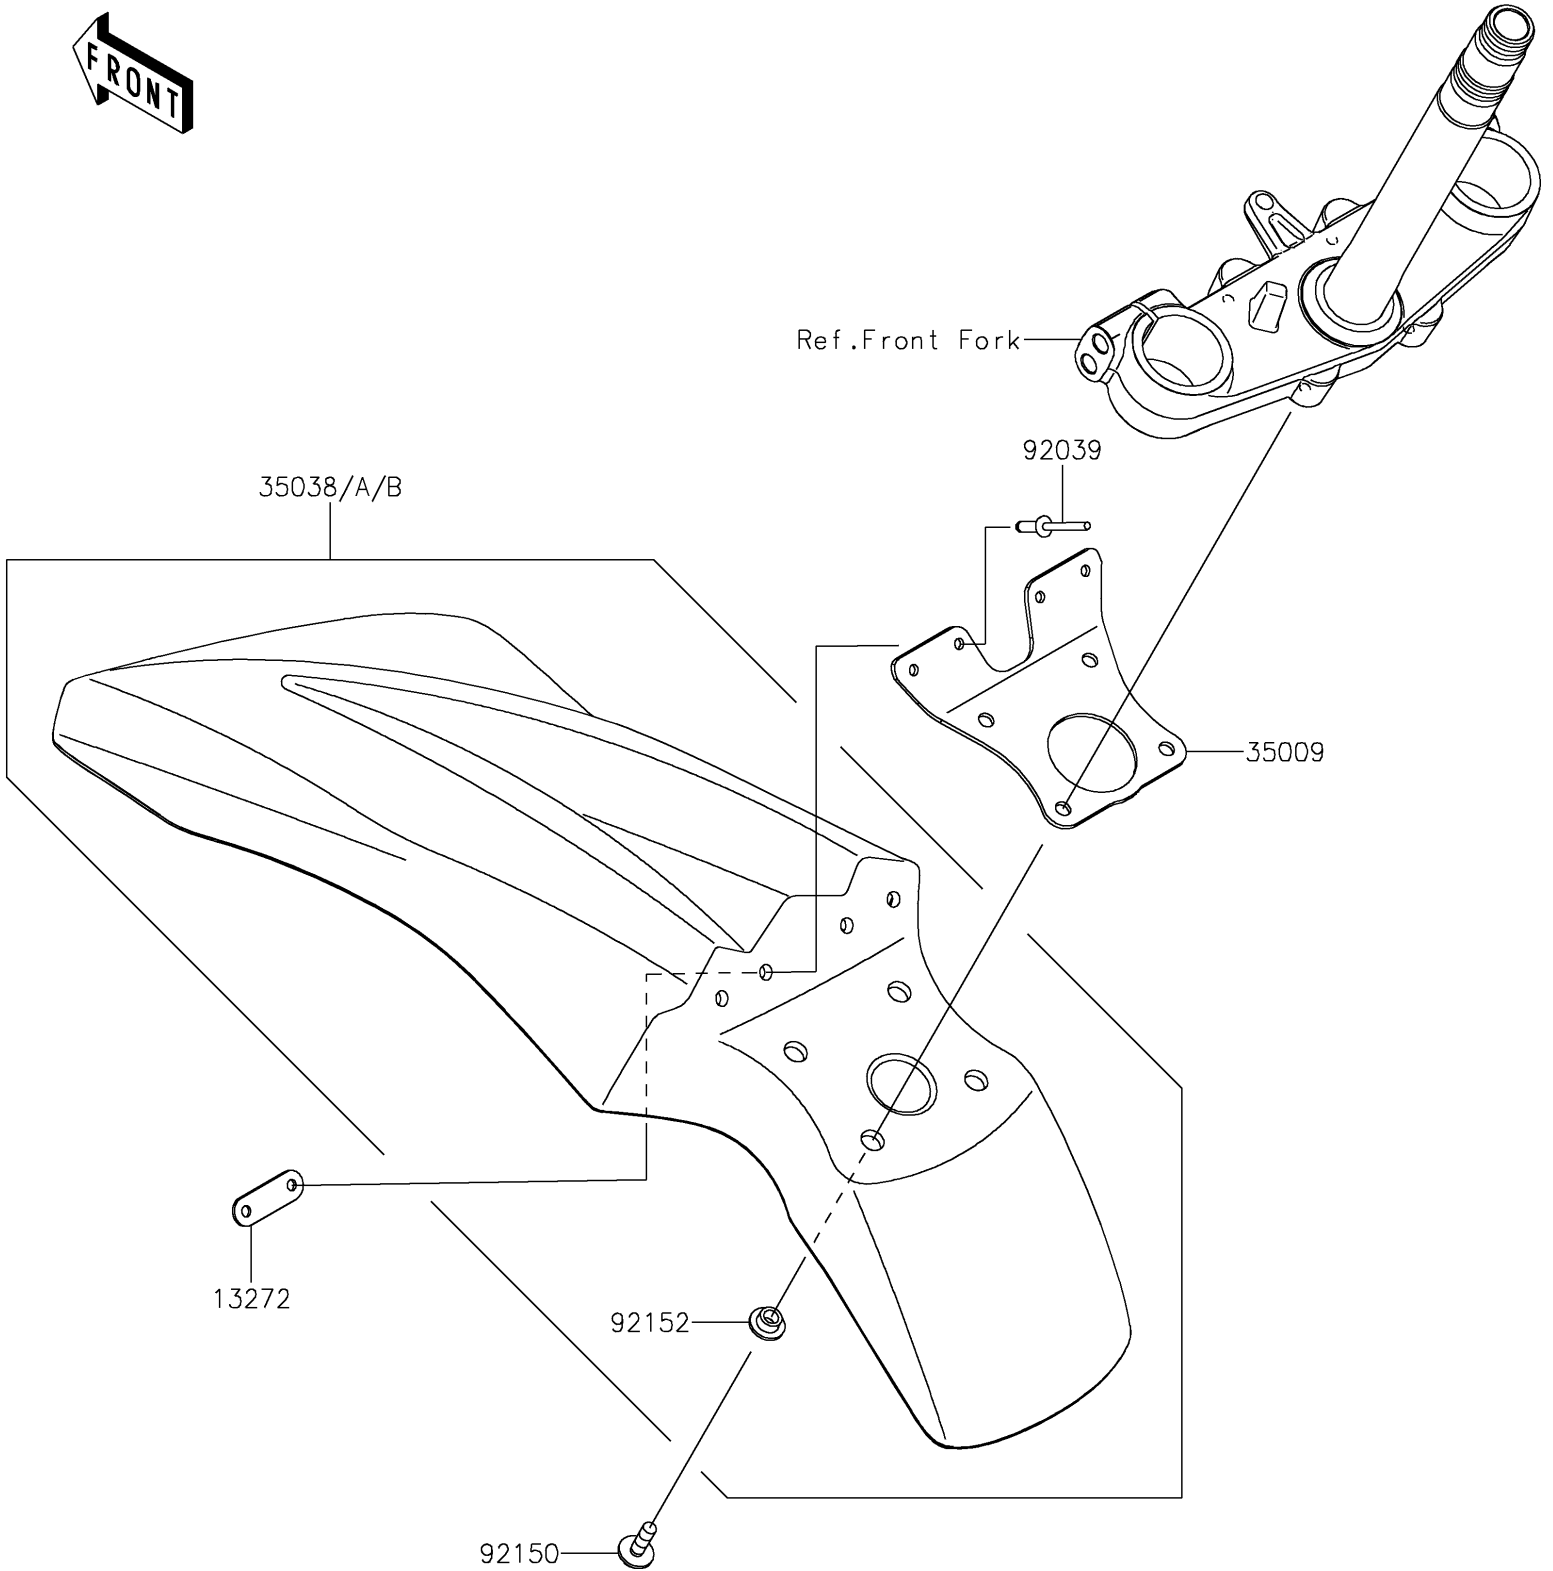

2025 KLX® 230R PARTS DIAGRAM

Front Fender(s)

F2171

2025 KLX® 230R PARTS LIST

Front Fender(s)

ITEM NAME	PART NUMBER	QUANTITY
PLATE (Ref # 13272)	13272-7129	2
BRACE (Ref # 35009)	35009-0046	1
FENDER-FRONT,L.GREEN (Ref # 35038A)	35038-0013-290	1
FENDER-FRONT,B.GRAY (Ref # 35038B)	35038-0013-67A	1
RIVET (Ref # 92039)	92039-1281	4
BOLT,FLANGED,6X20 (Ref # 92150)	92150-1339	4
COLLAR,6.8X10(16)X6.6 (Ref # 92152)	92152-0842	4