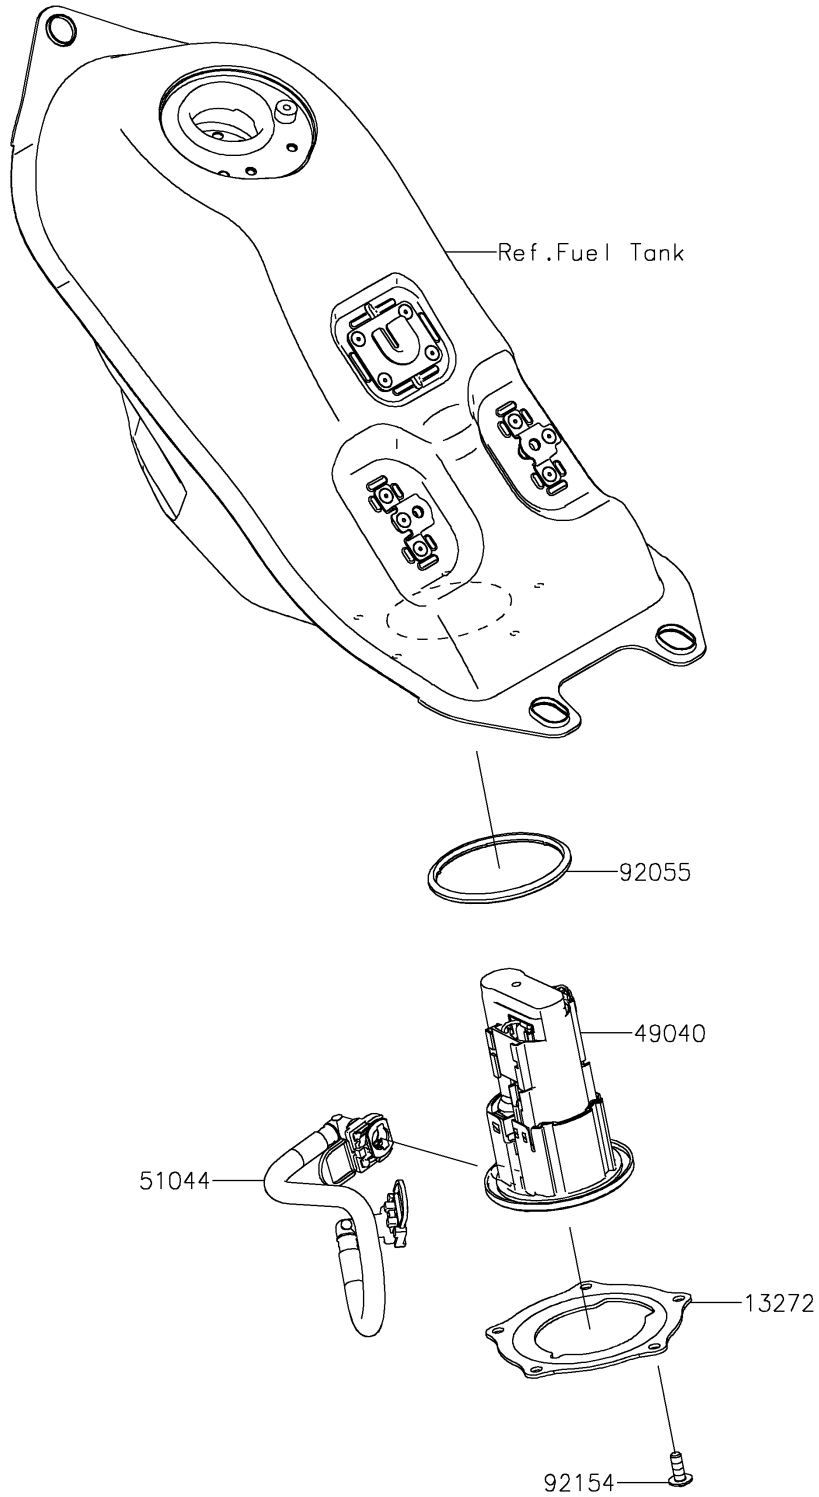

# 2025 KLX® 230R PARTS DIAGRAM

Fuel Pump

E1520

## 2025 KLX® 230R PARTS LIST

### Fuel Pump

ITEM NAME	PART NUMBER	QUANTITY
PLATE,FUEL PUMP (Ref # 13272)	13272-2614	1
PUMP-FUEL (Ref # 49040)	49040-0780	1
TUBE-ASSY,FUEL (Ref # 51044)	51044-1269	1
RING-O,FUEL PUMP (Ref # 92055)	92055-0920	1
BOLT,TORX,6X16 (Ref # 92154)	92154-7654	5