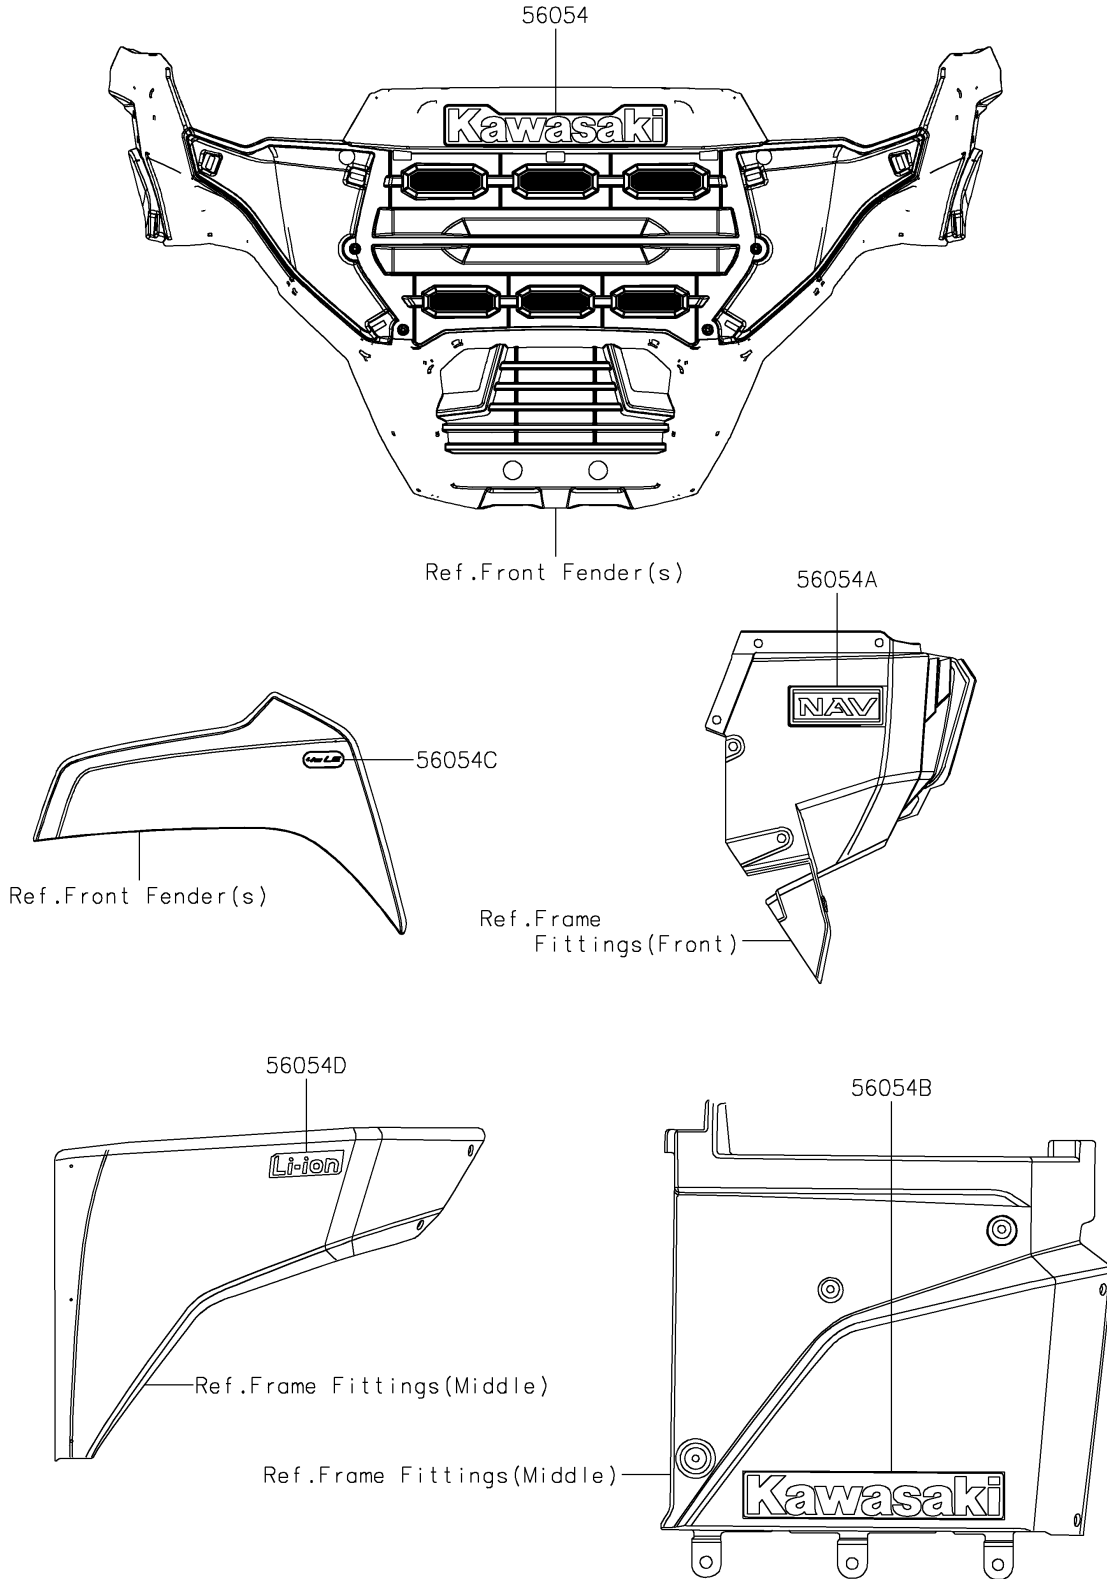

2025 NAV® 4e LE PARTS DIAGRAM

Decals

F2861

2025 NAV® 4e LE PARTS LIST

Decals

ITEM NAME	PART NUMBER	QUANTITY
MARK,KAWASAKI (Ref # 56054)	56054-3890	1
MARK,NAV (Ref # 56054A)	56054-4089	2
MARK,SIDE COVER,KAWASAKI (Ref # 56054B)	56054-4281	2
MARK,FR FENDER,4E LE (Ref # 56054C)	56054-4309	2
MARK,SIDE COVER,LI-ION (Ref # 56054D)	56054-4393	2