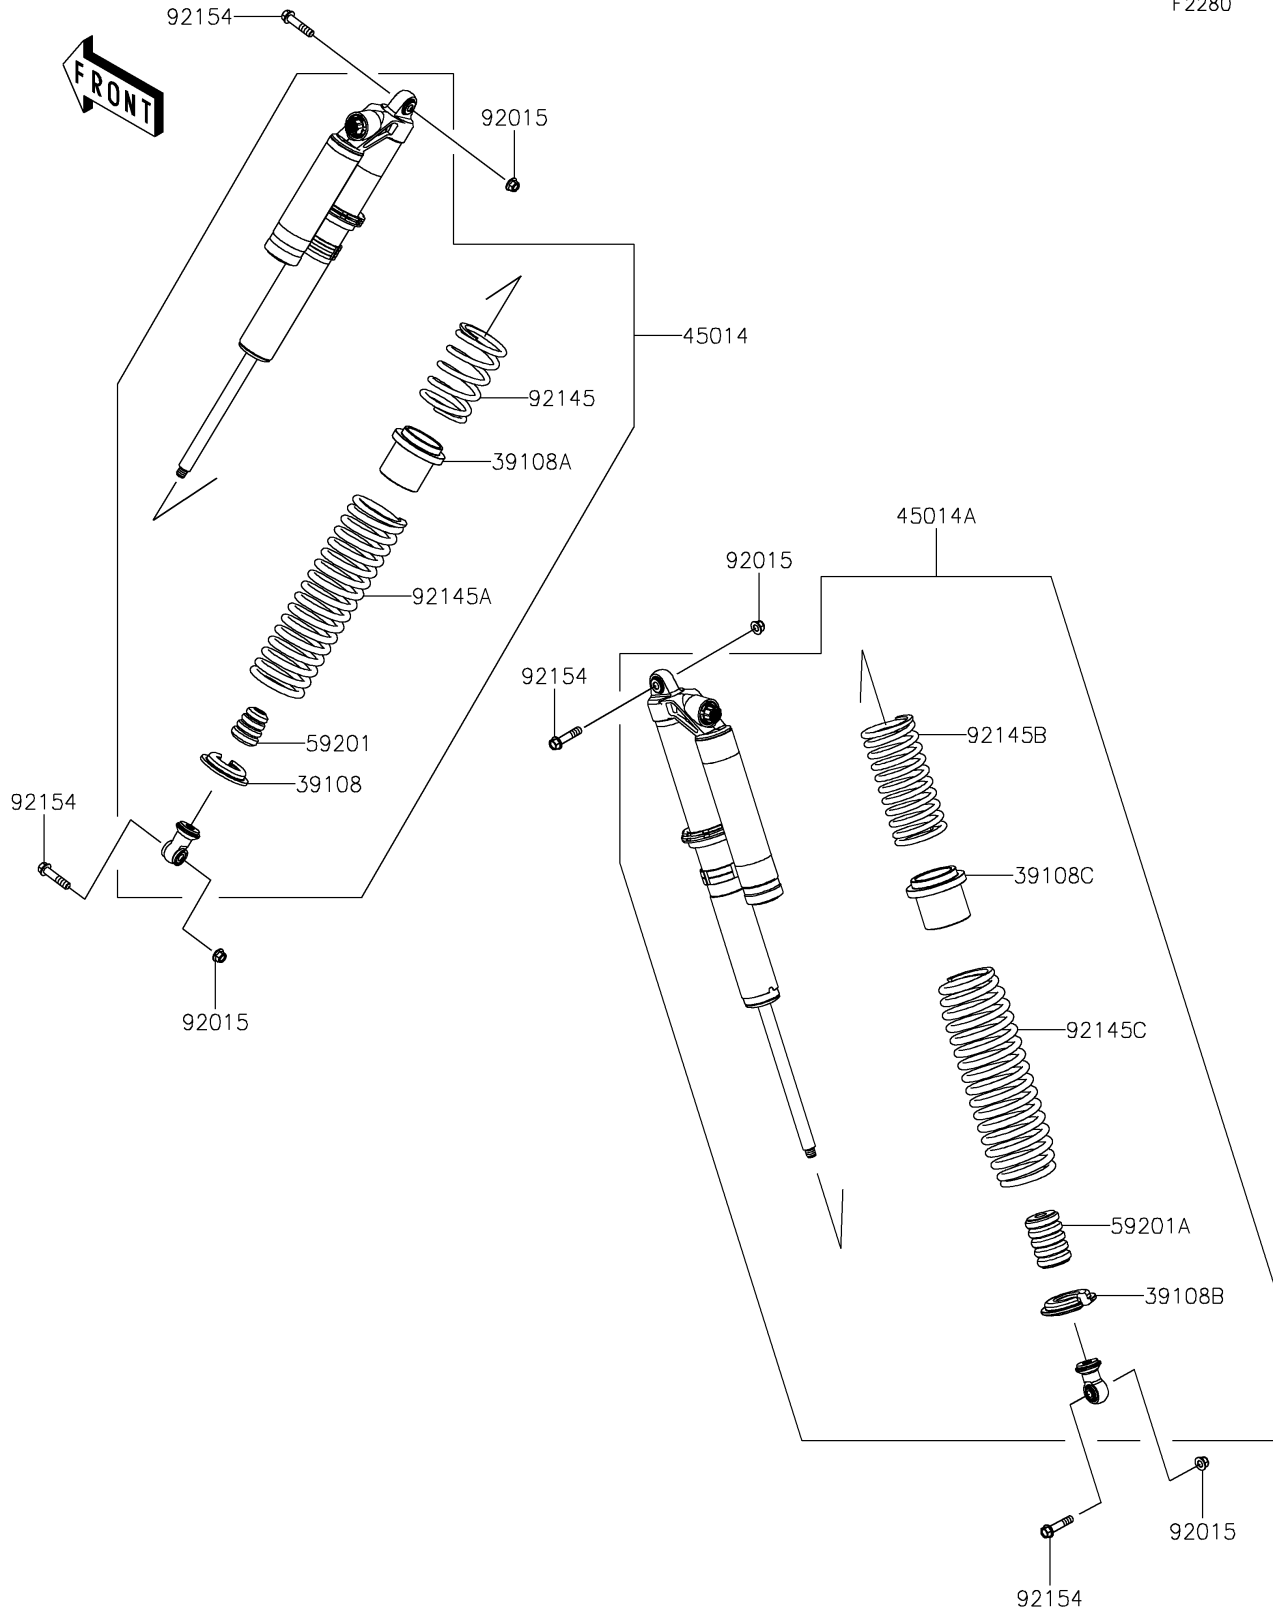

2024 Teryx KRX® 1000 Special Edition PARTS DIAGRAM

Shock Absorber(s)

F2280

2024 Teryx KRX® 1000 Special Edition PARTS LIST

Shock Absorber(s)

ITEM NAME	PART NUMBER	QUANTITY
RETAINER-SPRING (Ref # 39108)	39108-0015	2
RETAINER-SPRING (Ref # 39108A)	39108-0016	2
RETAINER-SPRING (Ref # 39108B)	39108-0017	2
RETAINER-SPRING (Ref # 39108C)	39108-0018	2
SHOCKABSORBER,FR,SILVER (Ref # 45014)	45014-0740-42P	2
SHOCKABSORBER,RR,SILVER (Ref # 45014A)	45014-0741-42P	2
BUMPER (Ref # 59201)	59201-0004	2
BUMPER (Ref # 59201A)	59201-0005	2
NUT,LOCK,FLANGED,12MM (Ref # 92015)	92015-1433	8
SPRING,TENDER,SILVER (Ref # 92145)	92145-1952-42P	2
SPRING,MAIN,SILVER (Ref # 92145A)	92145-1953-42P	2
SPRING,TENDER,SILVER (Ref # 92145B)	92145-1954-42P	2
SPRING,MAIN,SILVER (Ref # 92145C)	92145-1955-42P	2
BOLT,FLANGED,12X55 (Ref # 92154)	92154-0289	8