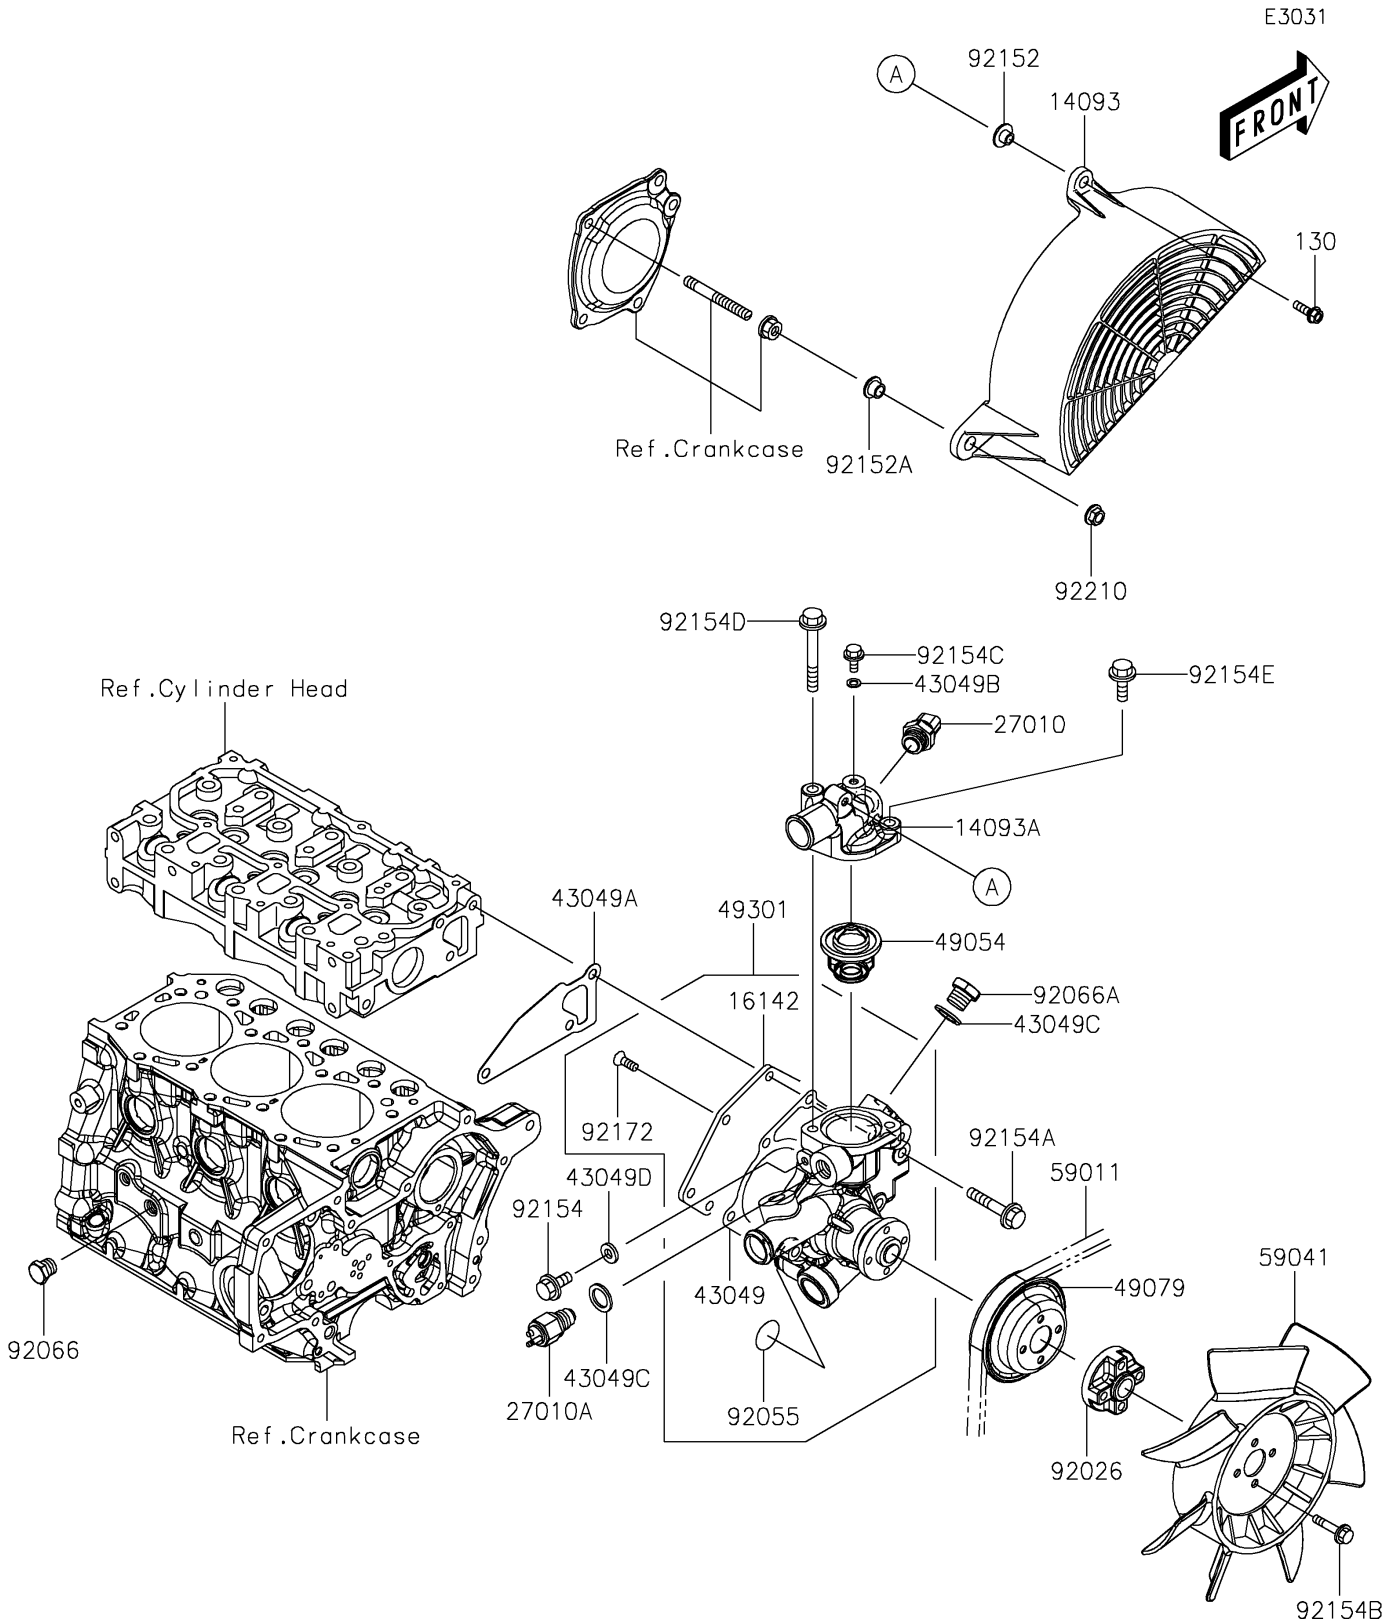

# 2026 MULE PRO-DX™ EPS PARTS DIAGRAM

## Water Pump

### Water Pump

ITEM NAME	PART NUMBER	QUANTITY
COVER,FAN (Ref # 14093)	14093-0297	1
COVER,THERMOSTAT (Ref # 14093A)	14093-0446	1
COVER-PUMP (Ref # 16142)	16142-0736	1
SWITCH,THERMOSTAT (Ref # 27010)	27010-0839	1
SWITCH,THERMO (Ref # 27010A)	27010-0840	1
PACKING,WATER PUMP (Ref # 43049)	43049-0040	1
PACKING,WATER PUMP (Ref # 43049A)	43049-0041	1
PACKING,6X1 (Ref # 43049B)	43049-0042	1
PACKING (Ref # 43049C)	43049-0043	2
PACKING,8X1 (Ref # 43049D)	43049-0047	1
THERMOSTAT (Ref # 49054)	49054-0008	1
PULLEY-BELT (Ref # 49079)	49079-0027	1
PUMP-ASSY-WATER (Ref # 49301)	49301-0003	1
BELT,A35 (Ref # 59011)	59011-0045	1
FAN,COOLING (Ref # 59041)	59041-0015	1
SPACER (Ref # 92026)	92026-0820	1
RING-O (Ref # 92055)	92055-0858	1
PLUG,DRAIN (Ref # 92066)	92066-0853	1
PLUG (Ref # 92066A)	92066-0854	1
COLLAR (Ref # 92152)	92152-0181	1
COLLAR (Ref # 92152A)	92152-0613	1
BOLT,FLANGED,8X12 (Ref # 92154)	92154-1999	1
BOLT,FLANGED,8X45 (Ref # 92154A)	92154-2000	3
BOLT,FLANGED,6X30 (Ref # 92154B)	92154-2067	4
BOLT,FLANGED,6X10 (Ref # 92154C)	92154-2068	1
BOLT,FLANGED,8X65 (Ref # 92154D)	92154-2070	1
BOLT,FLANGED,8X28 (Ref # 92154E)	92154-2110	1
SCREW,6X12 (Ref # 92172)	92172-0987	5
NUT,FLANGED,8MM (Ref # 92210)	92210-0555	1

## 2026 MULE PRO-DX™ EPS PARTS LIST

Water Pump

ITEM NAME	PART NUMBER	QUANTITY
BOLT-FLANGED,6X20 (Ref # 130)	130BA0620	1