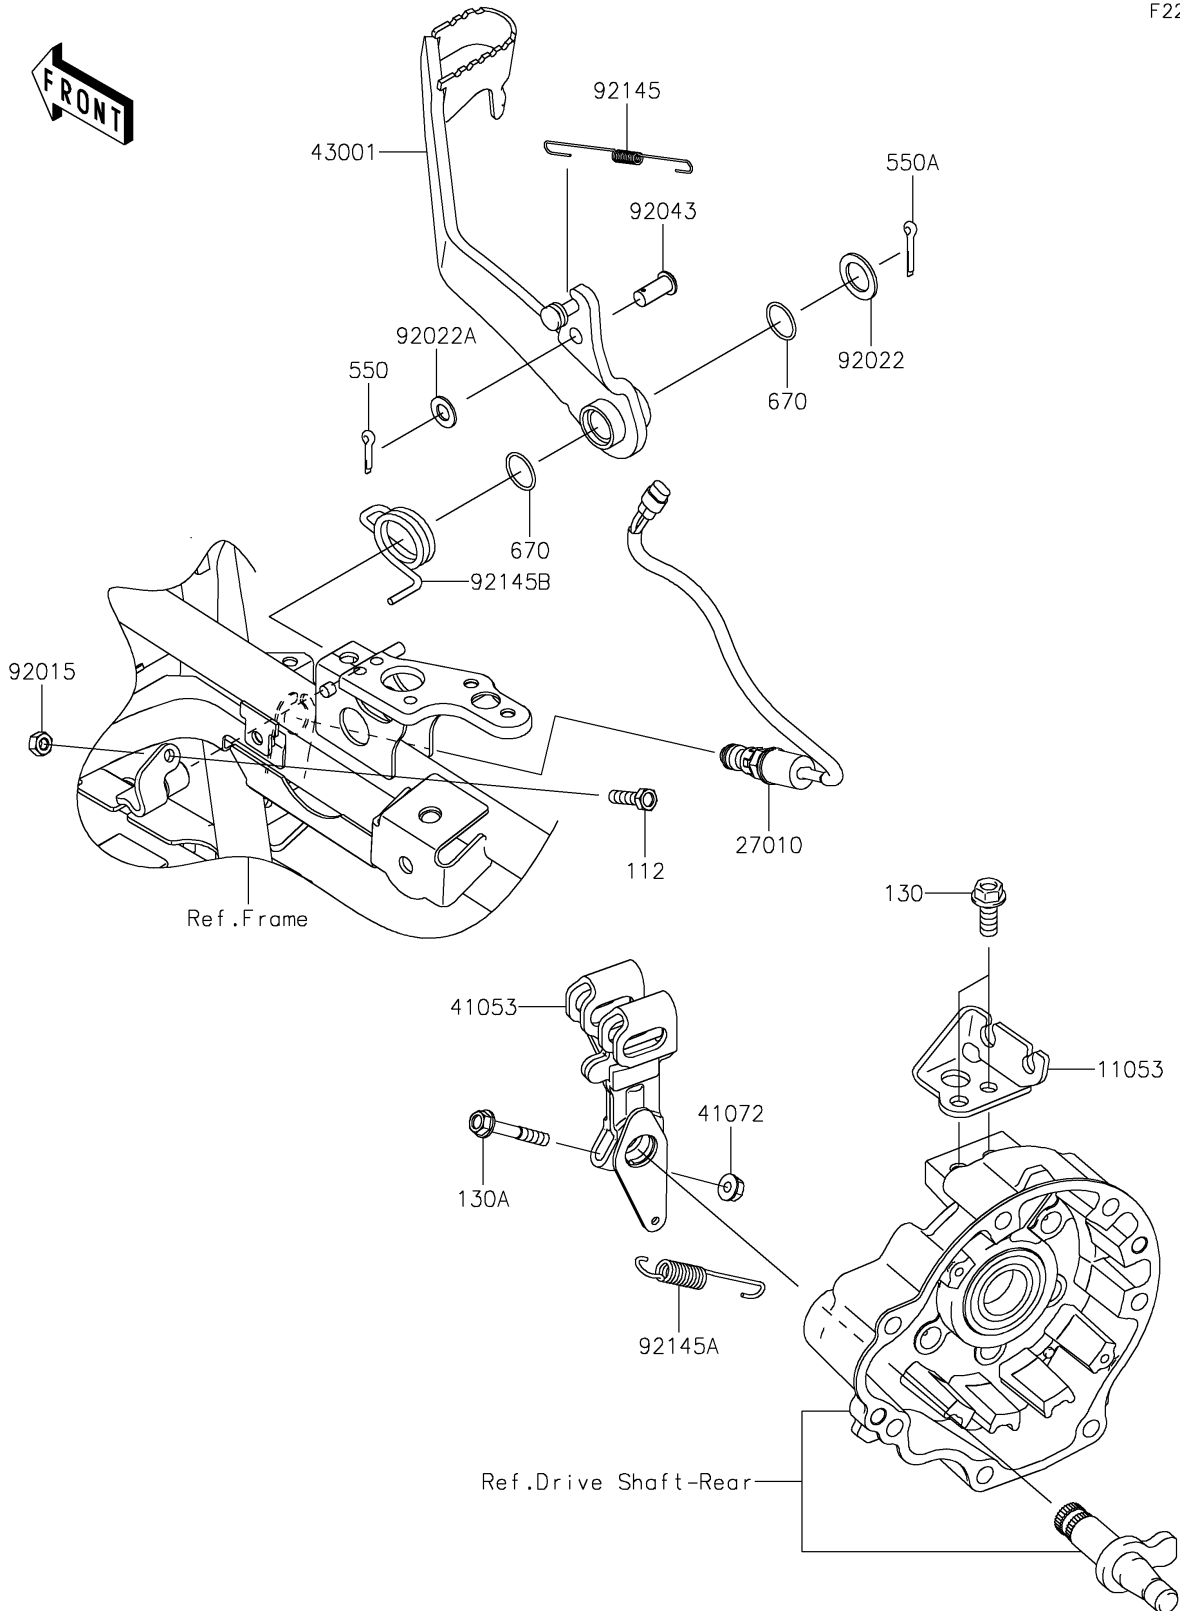

2025 BRUTE FORCE® 750 PARTS DIAGRAM

Brake Pedal

F2260

2025 BRUTE FORCE® 750 PARTS LIST

Brake Pedal

ITEM NAME	PART NUMBER	QUANTITY
BRACKET,BRAKE CABLE (Ref # 11053)	11053-0642	1
SWITCH,BRAKE (Ref # 27010)	27010-1494	1
LEVER-BRAKE CAM (Ref # 41053)	41053-0017	1
NUT,6MM (Ref # 41072)	41072-007	1
LEVER-BRAKE,PEDAL (Ref # 43001)	43001-0092	1
NUT,6MM (Ref # 92015)	92015-1410	1
WASHER,15.5X24X1.6 (Ref # 92022)	92022-1049	1
WASHER,8.5X16X1.2 (Ref # 92022A)	92022-1582	1
PIN,8X16 (Ref # 92043)	92043-1013	1
SPRING,REAR BRAKE SWITCH (Ref # 92145)	92145-0144	1
SPRING,BRAKE LEVER RETURN (Ref # 92145A)	92145-1313	1
SPRING,BRAKE PEDAL RETURN (Ref # 92145B)	92145-1421	1
BOLT-UPSET,6X22 (Ref # 112)	112AA0622	1
BOLT-FLANGED,8X20 (Ref # 130)	130BA0820	2
BOLT-FLANGED,6X40 (Ref # 130A)	130CA0640	1
PIN-COTTER,2.0X15 (Ref # 550)	550AA2015	1
PIN-COTTER,2.0X22 (Ref # 550A)	550AA2022	1
O RING,15MM (Ref # 670)	670B2015	2