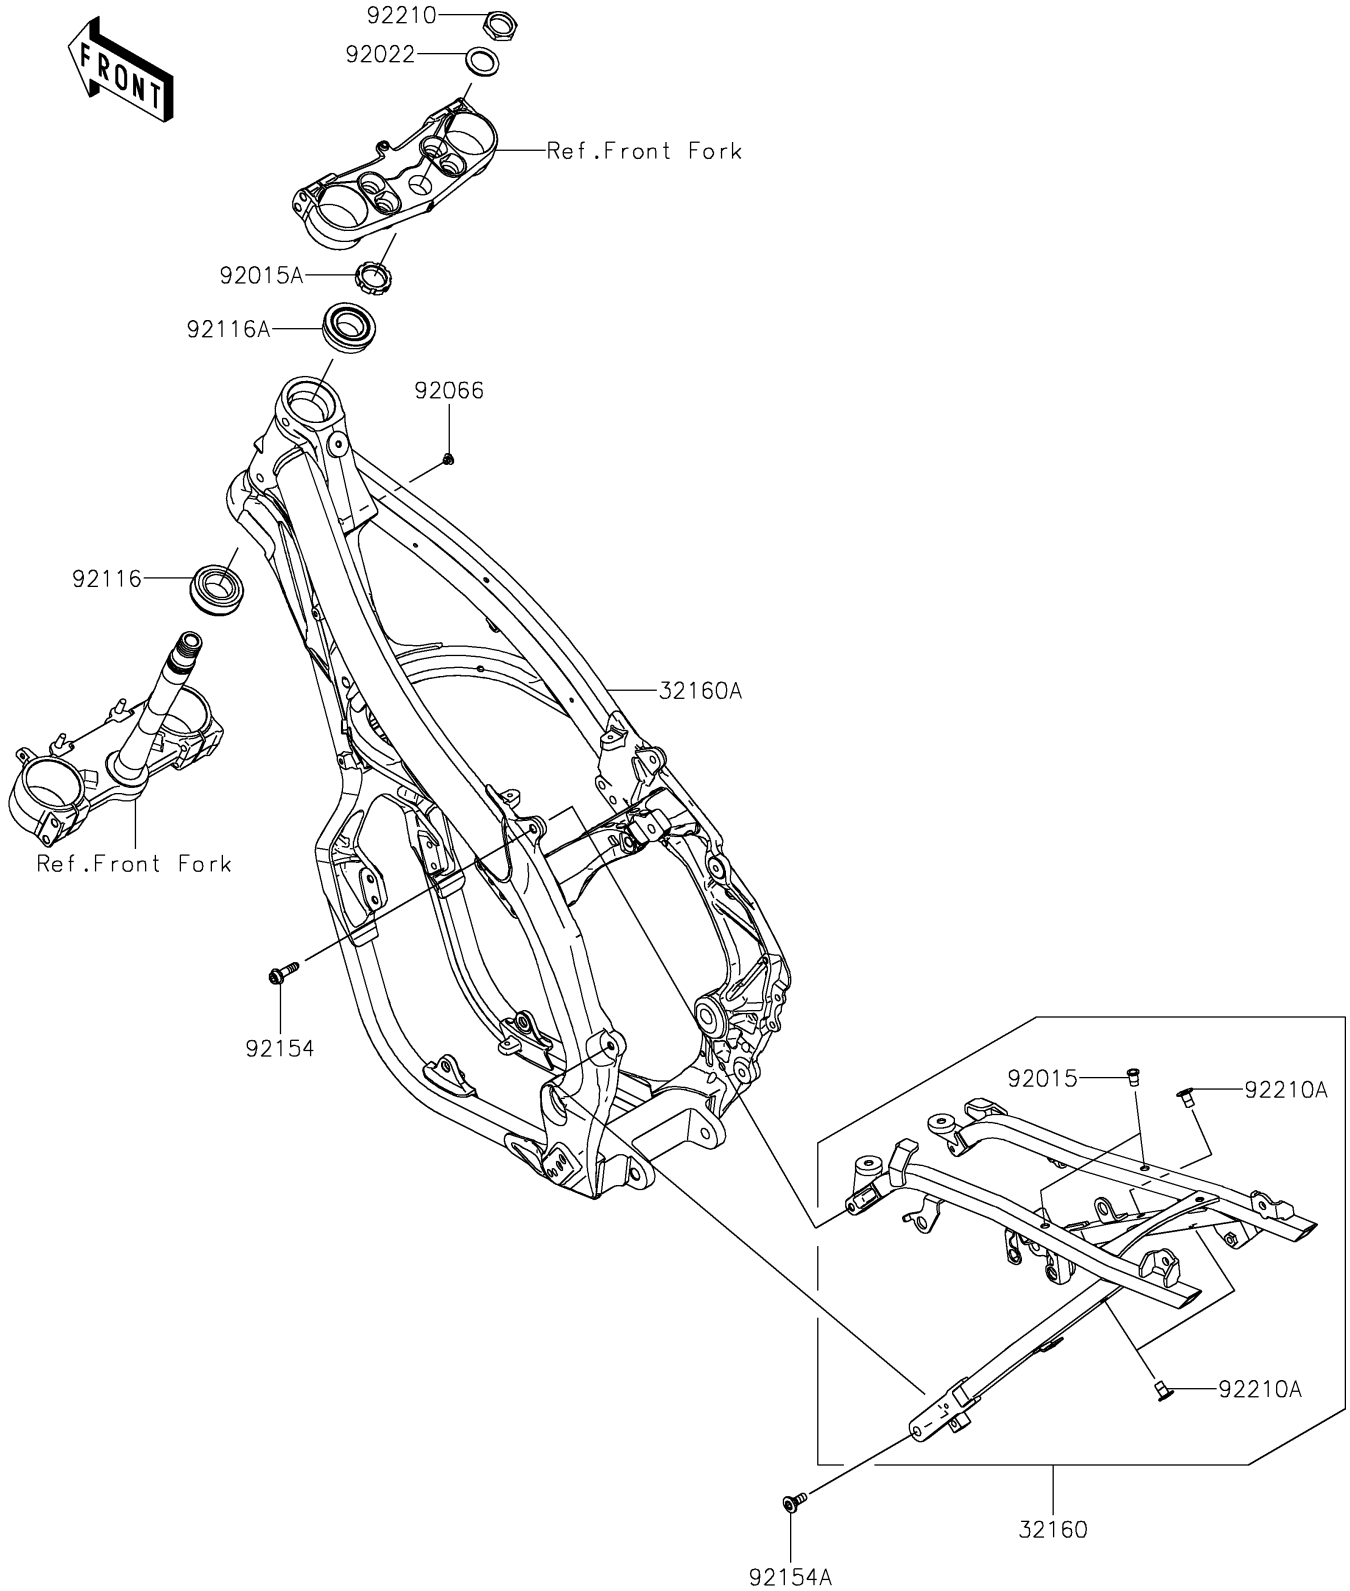

# 2026 KX™ 250 PARTS DIAGRAM

Frame

F2120

## 2026 KX™ 250 PARTS LIST

### Frame

ITEM NAME	PART NUMBER	QUANTITY
FRAME-COMP,RR (Ref # 32160)	32160-2053	1
FRAME-COMP,MAIN (Ref # 32160A)	32160-2088	1
NUT,POP,6MM,L=15 (Ref # 92015)	92015-1791	2
NUT,STEERING STEM,28MM (Ref # 92015A)	92015-1861	1
WASHER,25X36X2.3 (Ref # 92022)	92022-250	1
PLUG (Ref # 92066)	92066-1547	1
BEARING-ROLLER,HI-CAP32006JRRS (Ref # 92116)	92116-1069	1
BEARING-ROLLER,HI-CAP320/28JRR (Ref # 92116A)	92116-1076	1
BOLT,SOCKET,8X28 (Ref # 92154)	92154-2991	2
BOLT,SOCKET,8X20 (Ref # 92154A)	92154-7296	2
NUT,24MM (Ref # 92210)	92210-0066	1
NUT,LARGE FLANGE,6MM,L=16.5 (Ref # 92210A)	92210-1623	3