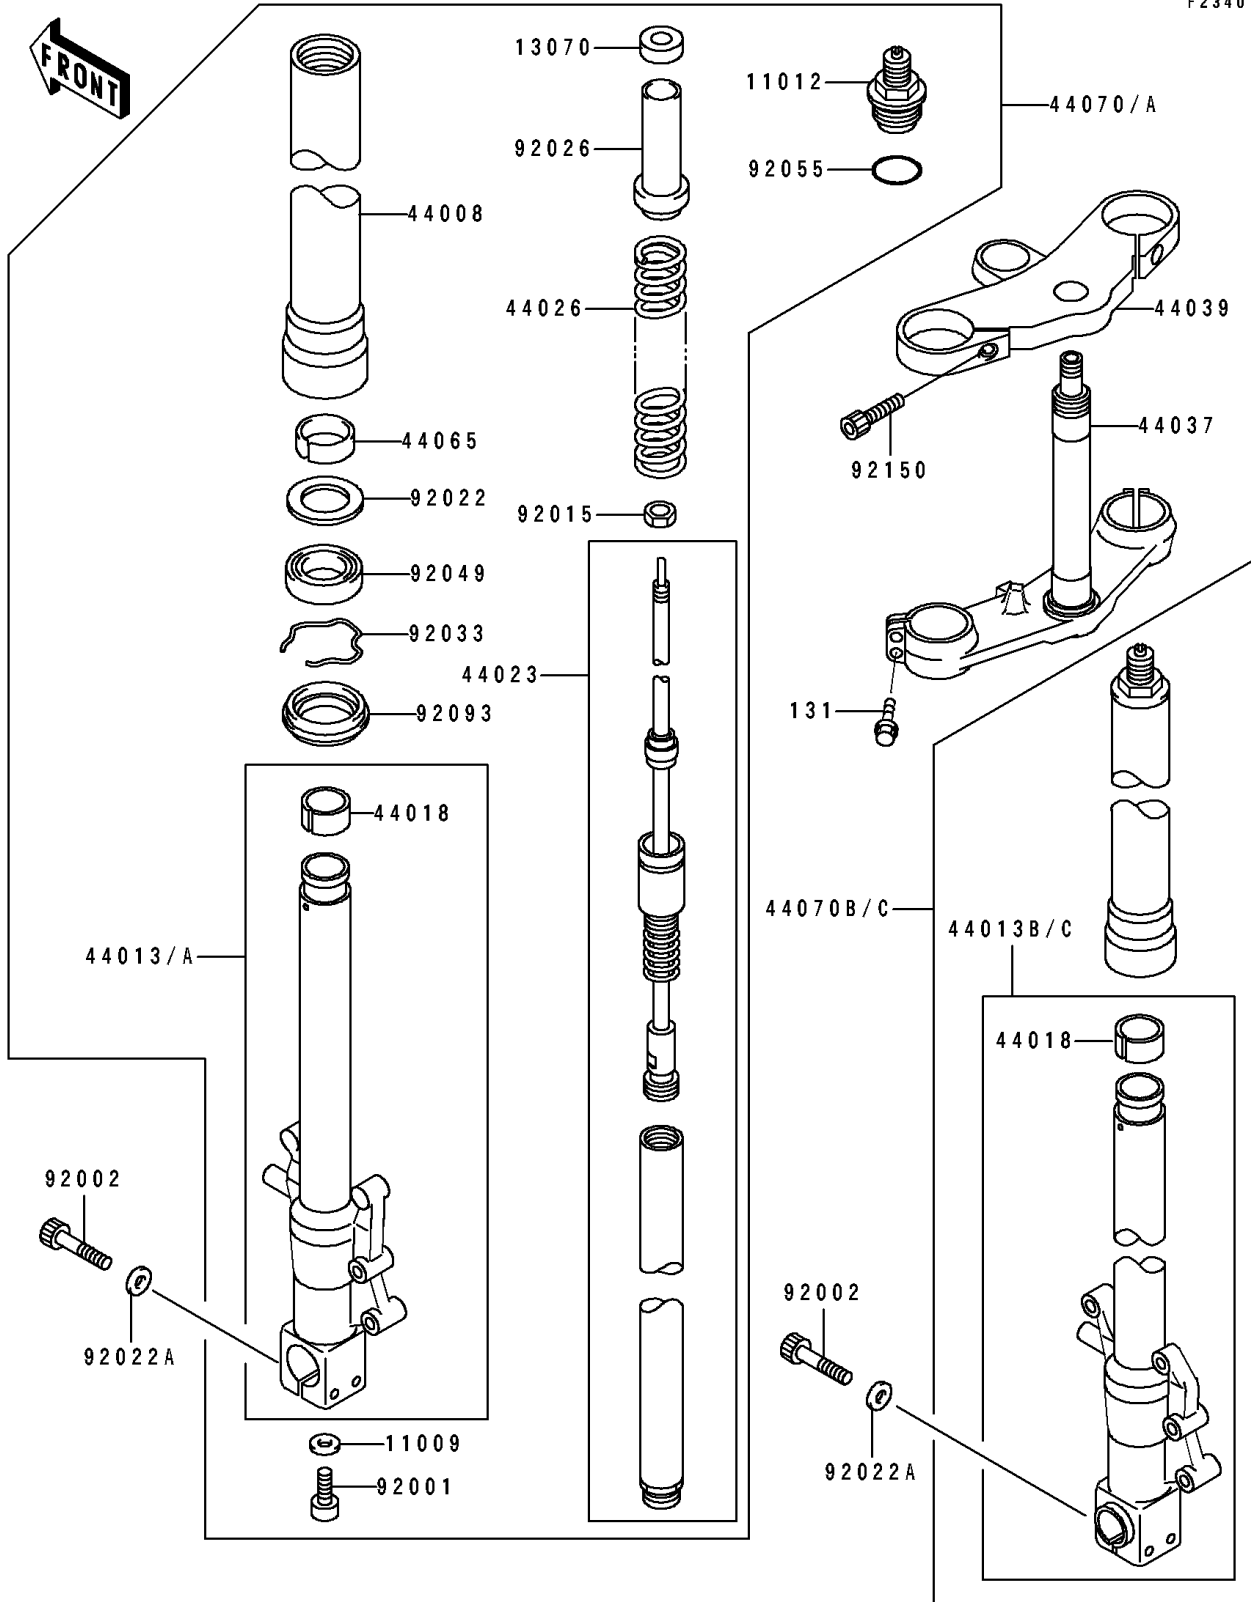

1991 Ninja® ZX™-7 PARTS DIAGRAM

Front Fork

F2340

1991 Ninja® ZX™ -7 PARTS LIST

Front Fork

ITEM NAME	PART NUMBER	QUANTITY
GASKET,FORK CYLINDER BOLT (Ref # 11009)	11009-1127	2
CAP,FORK TOP (Ref # 11012)	11012-1792	2
GUIDE,FORK (Ref # 13070)	13070-1236	2
PIPE-FORK OUTER,BROWN (Ref # 44008)	44008-1018-JS	2
PIPE-FORK INNER,LH,SILVER (Ref # 44013)	44013-1358-KF	1
PIPE-FORK INNER,RH,SILVER (Ref # 44013B)	44013-1359-KF	1
PISTON-FORK,INNER PIPE (Ref # 44018)	44018-1053	2
CYLINDER-COMP-FORK (Ref # 44023)	44023-1080	2
SPRING-FRONT FORK (Ref # 44026)	44026-1501	2
HOLDER-FORK UNDER (Ref # 44037)	44037-1295	1
HOLDER-FORK UPPER (Ref # 44039)	44039-1222	1
BUSHING-FRONT FORK,FORK OUTER (Ref # 44065)	44065-1105	2
DAMPER-ASSY,FORK,LH,SILVER (Ref # 44070)	44070-1132-KF	1
DAMPER-ASSY,FORK,RH,SILVER (Ref # 44070B)	44070-1133-KF	1
BOLT,FORK CYLINDER (Ref # 92001)	92001-1309	2
BOLT,SOCKET,8X45 (Ref # 92002)	92002-1847	4
NUT (Ref # 92015)	92015-1795	2
WASHER (Ref # 92022)	92022-1299	2
WASHER (Ref # 92022A)	92022-1598	4
SPACER,FORK (Ref # 92026)	92026-1410	2
RING-SNAP (Ref # 92033)	92033-1077	2
SEAL-OIL,FORK OUTER TUBE (Ref # 92049)	92049-1392	2
RING-O,FORK,AIR TUBE (Ref # 92055)	92055-1333	2
SEAL,FORK OUTER TUBE (Ref # 92093)	92093-1330	2
BOLT,SOCKET,8X25 (Ref # 92150)	92150-1172	2
BOLT-FLANGED,8X40 (Ref # 131)	131G0840	4