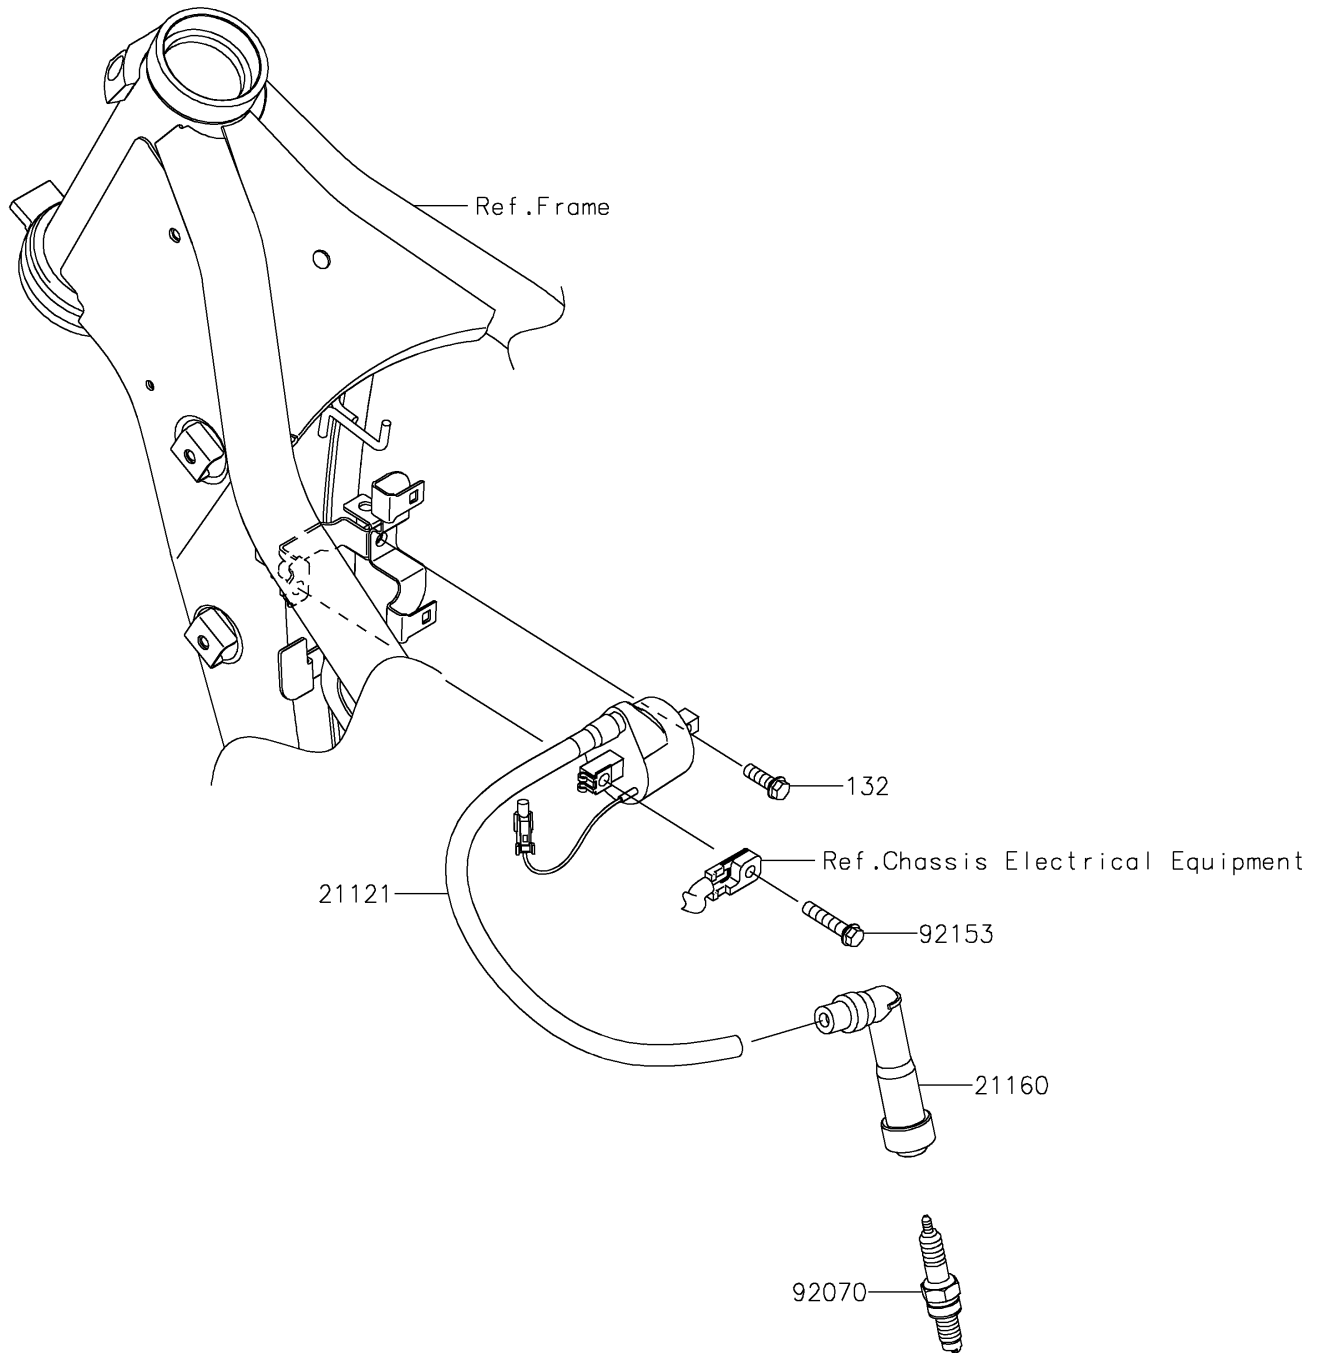

2026 KLX300 PARTS DIAGRAM

Ignition System

E1830

2026 KLX300 PARTS LIST

Ignition System

| ITEM NAME | PART NUMBER | QUANTITY |
|---------------------------------------|-------------|----------|
| COIL-IGNITION (Ref # 21121) | 21121-0033 | 1 |
| CAP-ASSY-PLUG (Ref # 21160) | 21160-0019 | 1 |
| PLUG-SPARK,CR8E(NGK) (Ref # 92070) | 92070-0031 | 1 |
| BOLT,FLANGED-SMALL,6X28 (Ref # 92153) | 92153-1309 | 1 |
| BOLT-FLANGED-SMALL,6X18 (Ref # 132) | 132BA0618 | 1 |