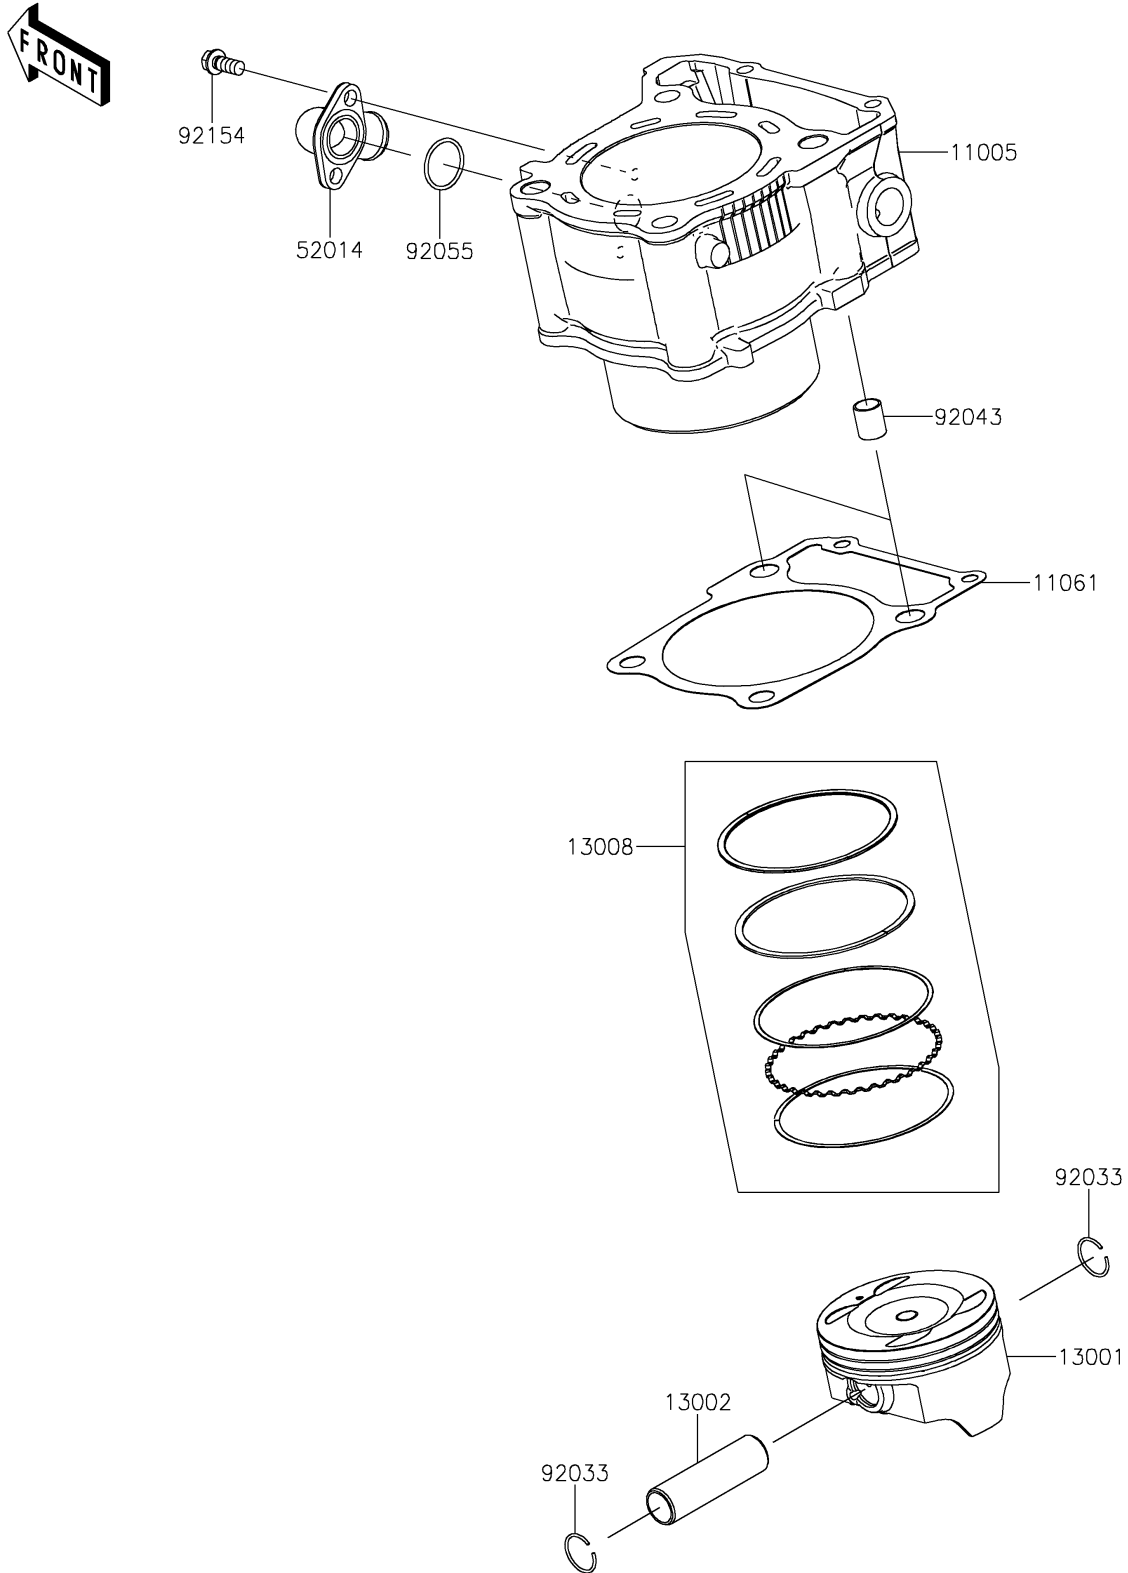

# 2024 KLX® 300 PARTS DIAGRAM

Cylinder/Piston(s)

E1120

## 2024 KLX®300 PARTS LIST

Cylinder/Piston(s)

ITEM NAME	PART NUMBER	QUANTITY
CYLINDER-ENGINE (Ref # 11005)	11005-0723	1
GASKET,CYLINDER BASE (Ref # 11061)	11061-1506	1
PISTON-ENGINE (Ref # 13001)	13001-0830	1
PIN-PISTON (Ref # 13002)	13002-1109	1
RING-SET-PISTON (Ref # 13008)	13008-0593	1
ELBOW (Ref # 52014)	52014-0026	1
RING-SNAP (Ref # 92033)	92033-1054	2
PIN,10.1X12X14 (Ref # 92043)	92043-4009	2
RING-O,19.5X1.5 (Ref # 92055)	92055-055	1
BOLT,6X14 (Ref # 92154)	92154-4129	2