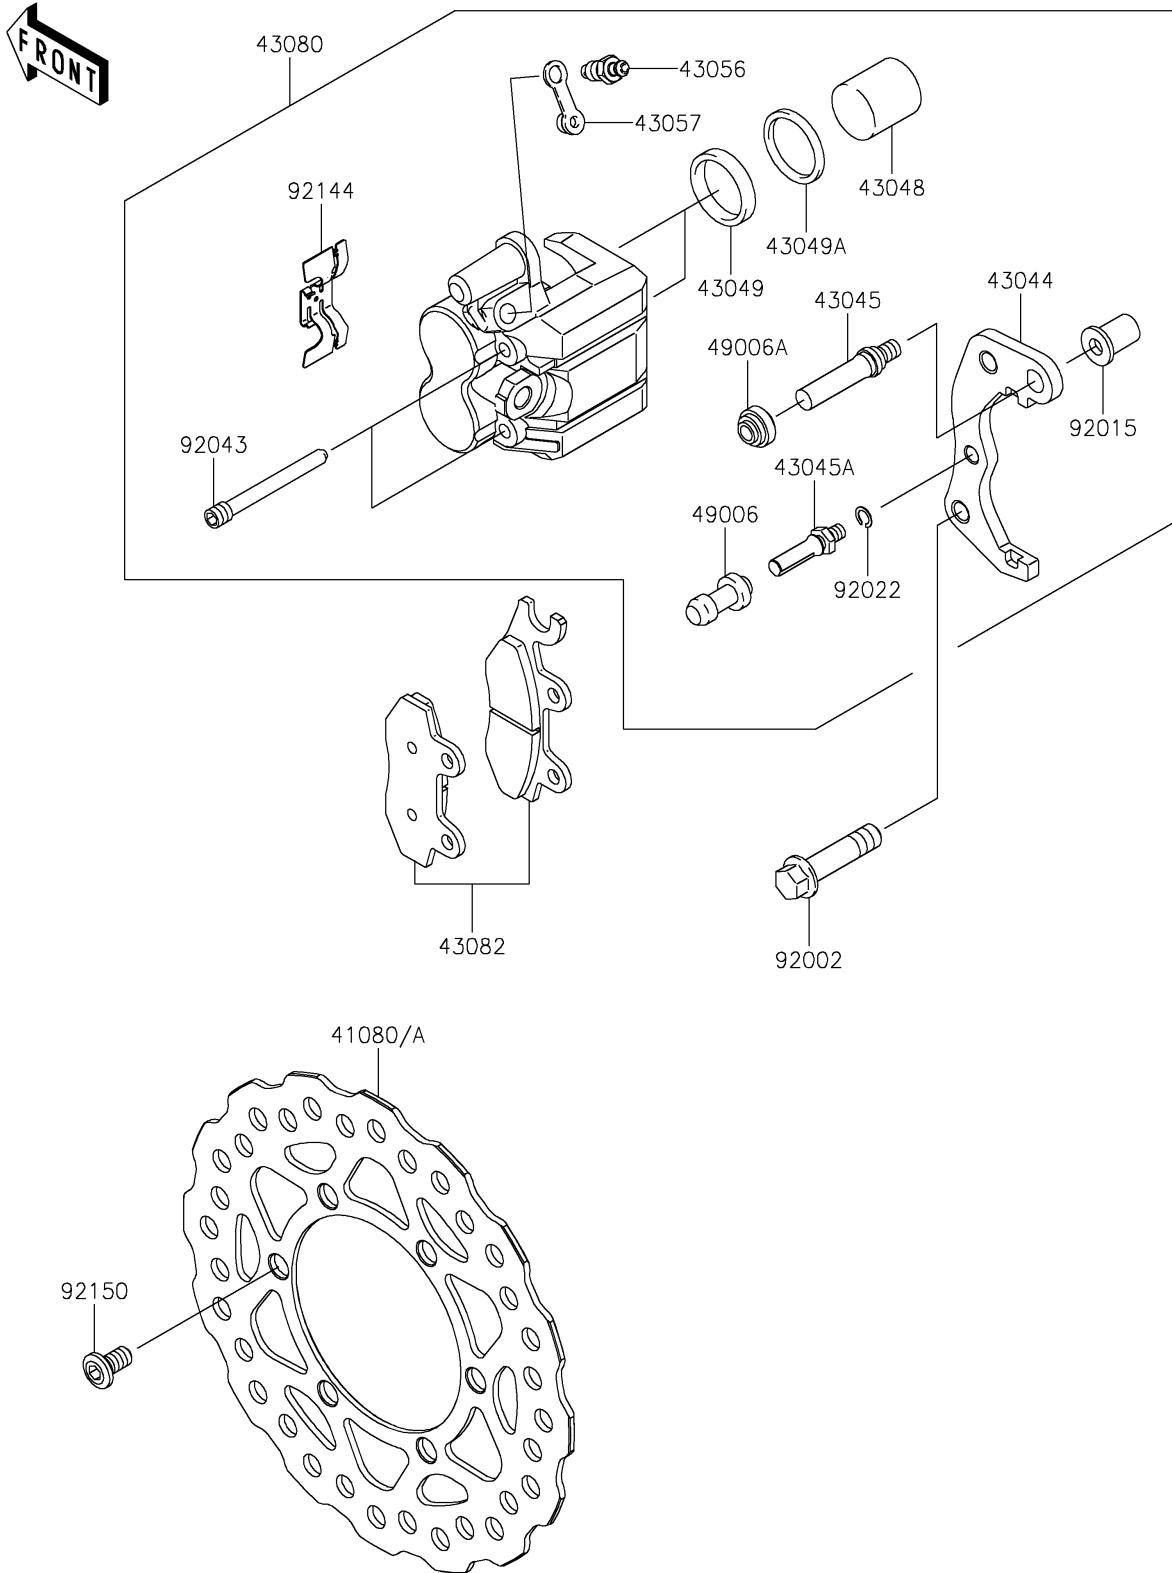

# 2025 KLX®140R F PARTS DIAGRAM

Front Brake

F2292

## 2025 KLX®140R F PARTS LIST

### Front Brake

ITEM NAME	PART NUMBER	QUANTITY
DISC,FR (Ref # 41080A)	41080-0758	1
HOLDER-COMP-CALIPER,FR,LH (Ref # 43044)	43044-0006	1
SHAFT-CALIPER (Ref # 43045)	43045-0013	1
SHAFT-CALIPER (Ref # 43045A)	43045-1010	1
PISTON-CALIPER (Ref # 43048)	43048-0010	2
PACKING,PISTON SEAL (Ref # 43049)	43049-1060	2
PACKING,PISTON SEAL (Ref # 43049A)	43049-1061	2
BREATHER-BRAKE (Ref # 43056)	43056-0004	1
CAP-BREATHER (Ref # 43057)	43057-1001	1
CALIPER-SUB-ASSY,FR (Ref # 43080)	43080-0238	1
PAD-ASSY-BRAKE (Ref # 43082)	43082-0075	1
BOOT,CALIPER (Ref # 49006)	49006-1088	1
BOOT,CALIPER (Ref # 49006A)	49006-1242	1
BOLT,FLANGED,10X41 (Ref # 92002)	92002-1468	2
NUT (Ref # 92015)	92015-1740	1
WASHER,WAVE (Ref # 92022)	92022-1373	1
PIN,HANGER (Ref # 92043)	92043-1416	2
SPRING,PAD (Ref # 92144)	92144-1847	1
BOLT,DISC PLATE,8X15 (Ref # 92150)	92150-1811	6