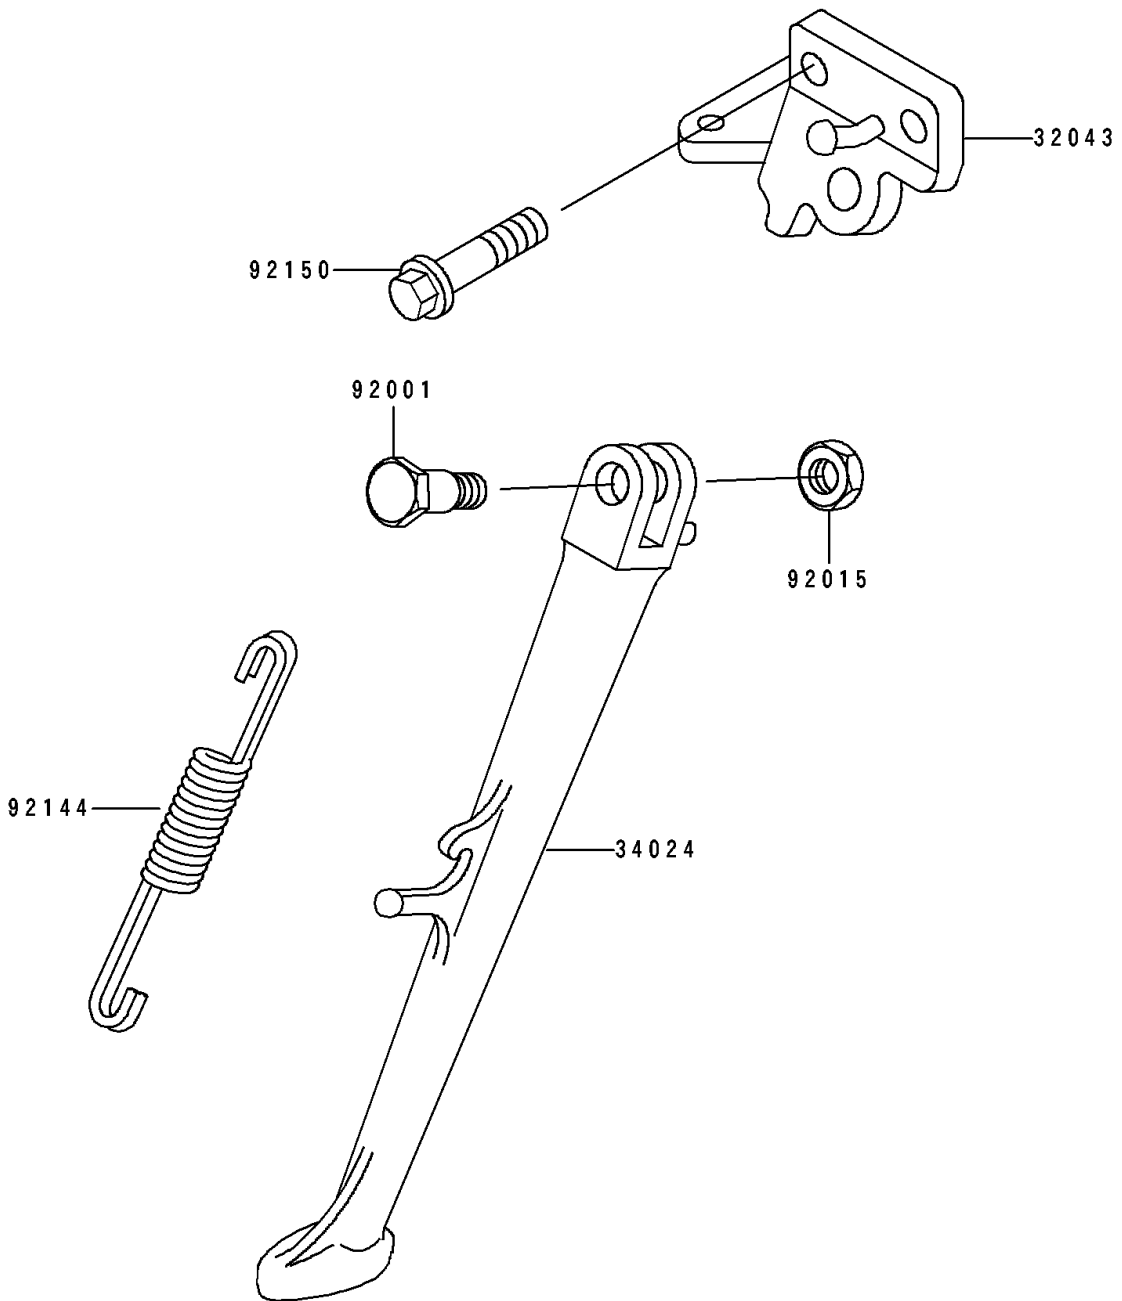

1991 Ninja® ZX™-7 PARTS DIAGRAM

Stand

F 2190

1991 Ninja® ZX™ -7 PARTS LIST

Stand

ITEM NAME	PART NUMBER	QUANTITY
BRACKET-STAND,SIDE (Ref # 32043)	32043-1342	1
STAND-SIDE (Ref # 34024)	34024-1276	1
BOLT,SIDE STAND (Ref # 92001)	92001-1788	1
NUT,LOCK,10MM,BLACK (Ref # 92015)	92015-1188	1
SPRING,SIDE STAND (Ref # 92144)	92144-1127	1
BOLT,FLANGED,10X35 (Ref # 92150)	92150-1353	2