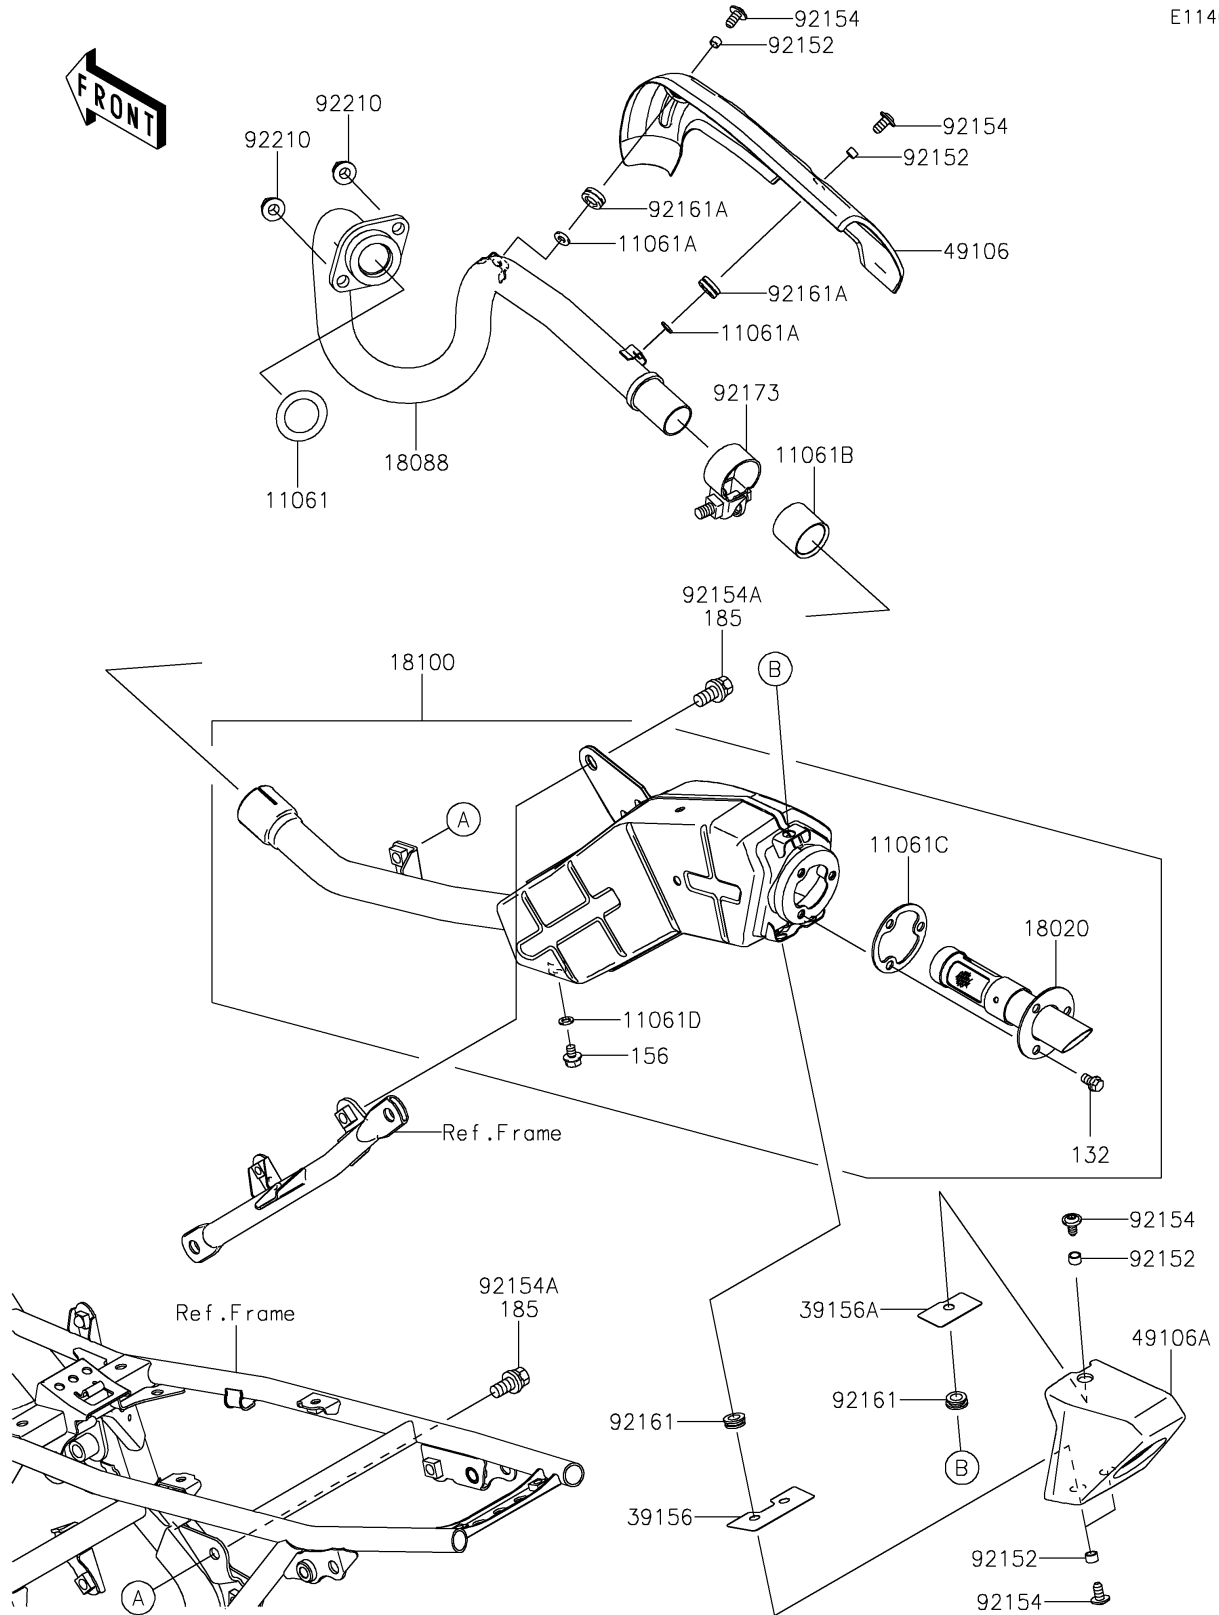

# 2024 KLX®140R F PARTS DIAGRAM

Muffler(s)

E1140

## 2024 KLX®140R F PARTS LIST

### Muffler(s)

ITEM NAME	PART NUMBER	QUANTITY
GASKET,EXHAUST PIPE (Ref # 11061)	11061-0871	1
GASKET (Ref # 11061A)	11061-1385	2
GASKET,MUFFLER JOINT (Ref # 11061B)	11061-1419	1
GASKET (Ref # 11061C)	11061-1423	1
GASKET,DRAIN (Ref # 11061D)	11061-1424	1
BAFFLE (Ref # 18020)	18020-0058	1
PIPE-EXHAUST (Ref # 18088)	18088-0429	1
BODY-ASSY-MUFFLER (Ref # 18100)	18100-0615	1
PAD,MUFFLER COVER,INNER,LWR (Ref # 39156)	39156-2812	1
PAD,MUFFLER COVER,INNER,UPP (Ref # 39156A)	39156-2813	1
COVER-MUFFLER,EX. PIPE (Ref # 49106)	49106-0066	1
COVER-MUFFLER,TAIL CAP (Ref # 49106A)	49106-0081	1
COLLAR,6.5X8.5X5.5 (Ref # 92152)	92152-2892	5
BOLT,SOCKET,6X12 (Ref # 92154)	92154-4449	5
BOLT,FLANGED,8X16 (Ref # 92154A)	92154-7221	2
DAMPER (Ref # 92161)	92161-0545	3
DAMPER (Ref # 92161A)	92161-2110	2
CLAMP (Ref # 92173)	92173-1223	1
NUT,8MM (Ref # 92210)	92210-0773	2
BOLT-FLANGED-SMALL,6X10 (Ref # 132)	132BB0610	3
BOLT-WP,6X10 (Ref # 156)	156R0610	1
BOLT-UPSET-WSP-SMALL,8X16 (Ref # 185)	185BA0816	2