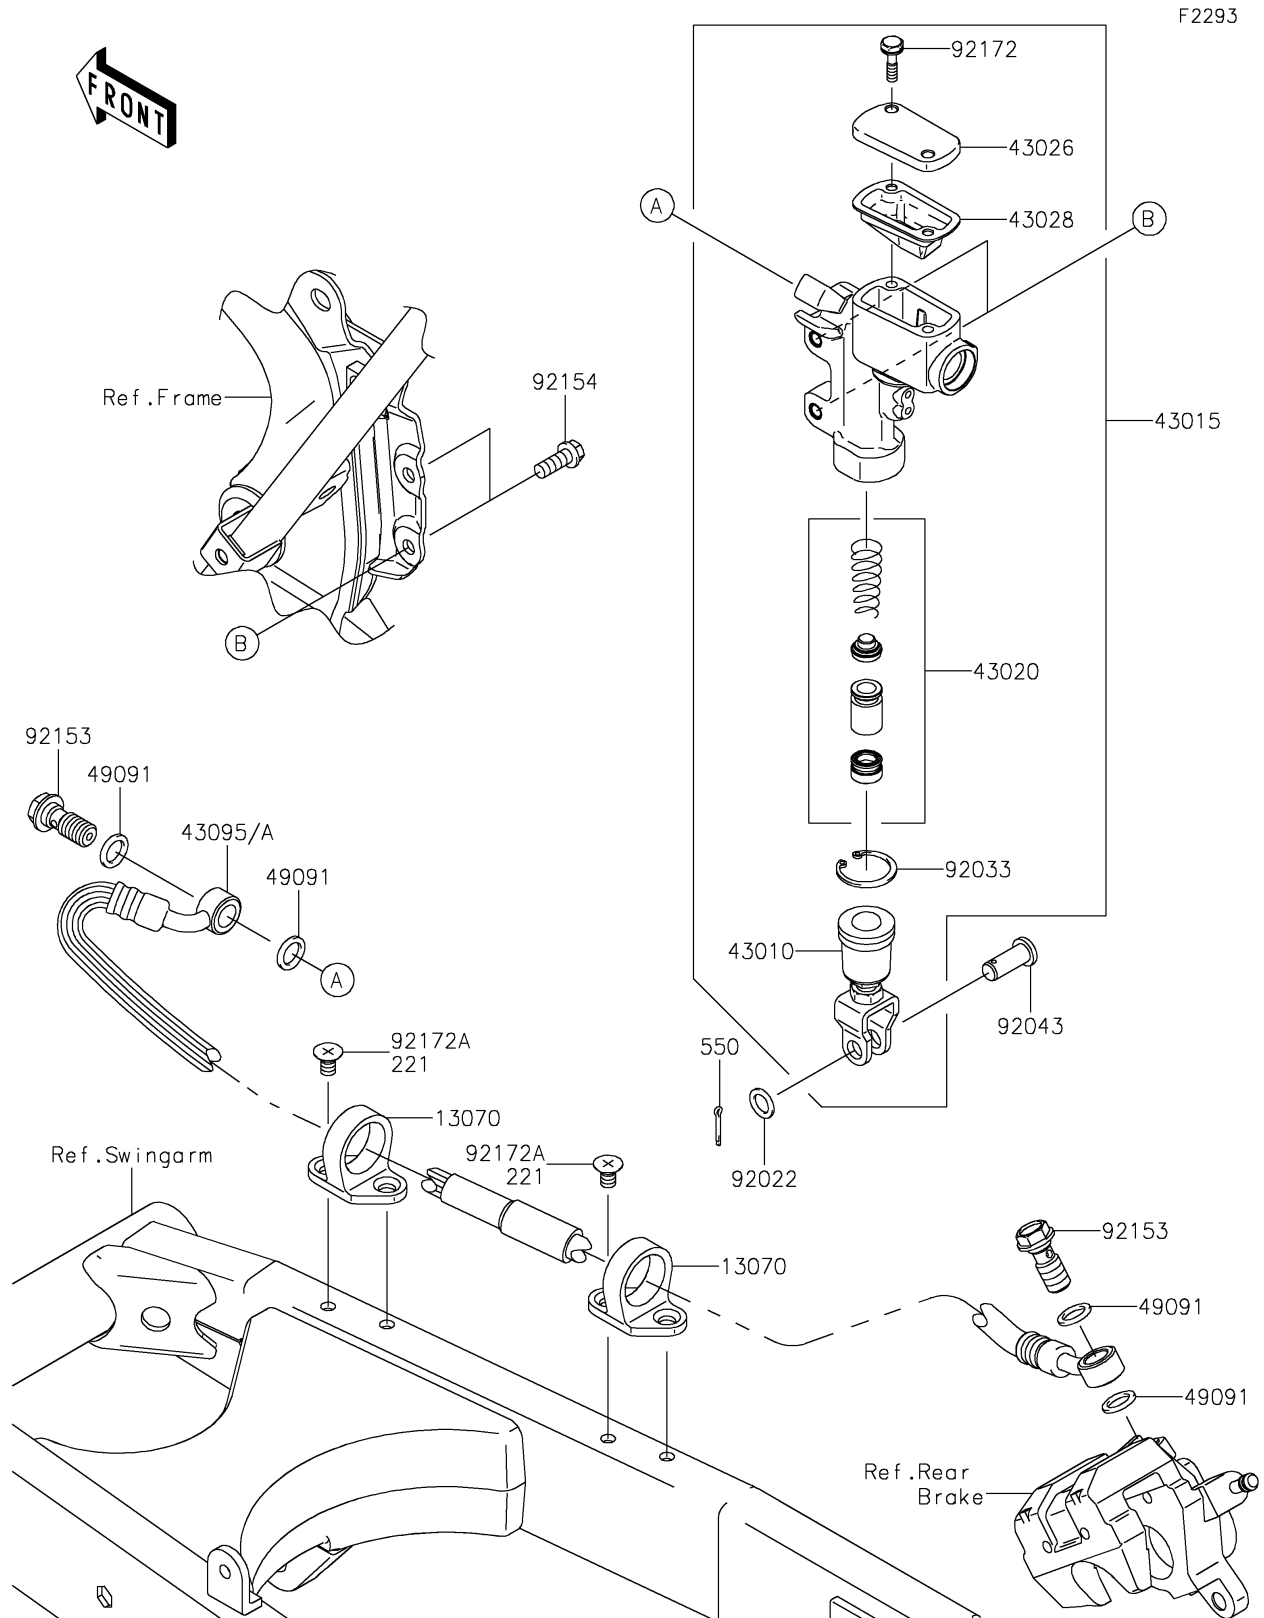

# 2025 KLX®140R L PARTS DIAGRAM

## Rear Master Cylinder

## 2025 KLX®140R L PARTS LIST

### Rear Master Cylinder

ITEM NAME	PART NUMBER	QUANTITY
GUIDE,HOSE (Ref # 13070)	13070-1144	2
ROD-ASSY-BRAKE (Ref # 43010)	43010-0006	1
CYLINDER-ASSY-MASTER,RR (Ref # 43015)	43015-0099	1
PISTON-COMP-BRAKE (Ref # 43020)	43020-1094	1
CAP-BRAKE (Ref # 43026)	43026-0008	1
DIAPHRAGM (Ref # 43028)	43028-1092	1
HOSE-BRAKE,RR (Ref # 43095A)	43095-1933	1
WASHER-SEAL,10.1X14.5X1.5 (Ref # 49091)	49091-0001	4
WASHER,8.5X13X1 (Ref # 92022)	92022-1028	1
RING-SNAP,20.9X24.6X1.2 (Ref # 92033)	92033-0079	1
PIN (Ref # 92043)	92043-0004	1
BOLT,OIL,L=23 (Ref # 92153)	92153-0029	2
BOLT,FLANGED,6X16 (Ref # 92154)	92154-0460	2
SCREW (Ref # 92172)	92172-0286	2
SCREW,6X10 (Ref # 92172A)	92172-1503	4
PIN-COTTER,2.0X15 (Ref # 550)	550AA2015	1