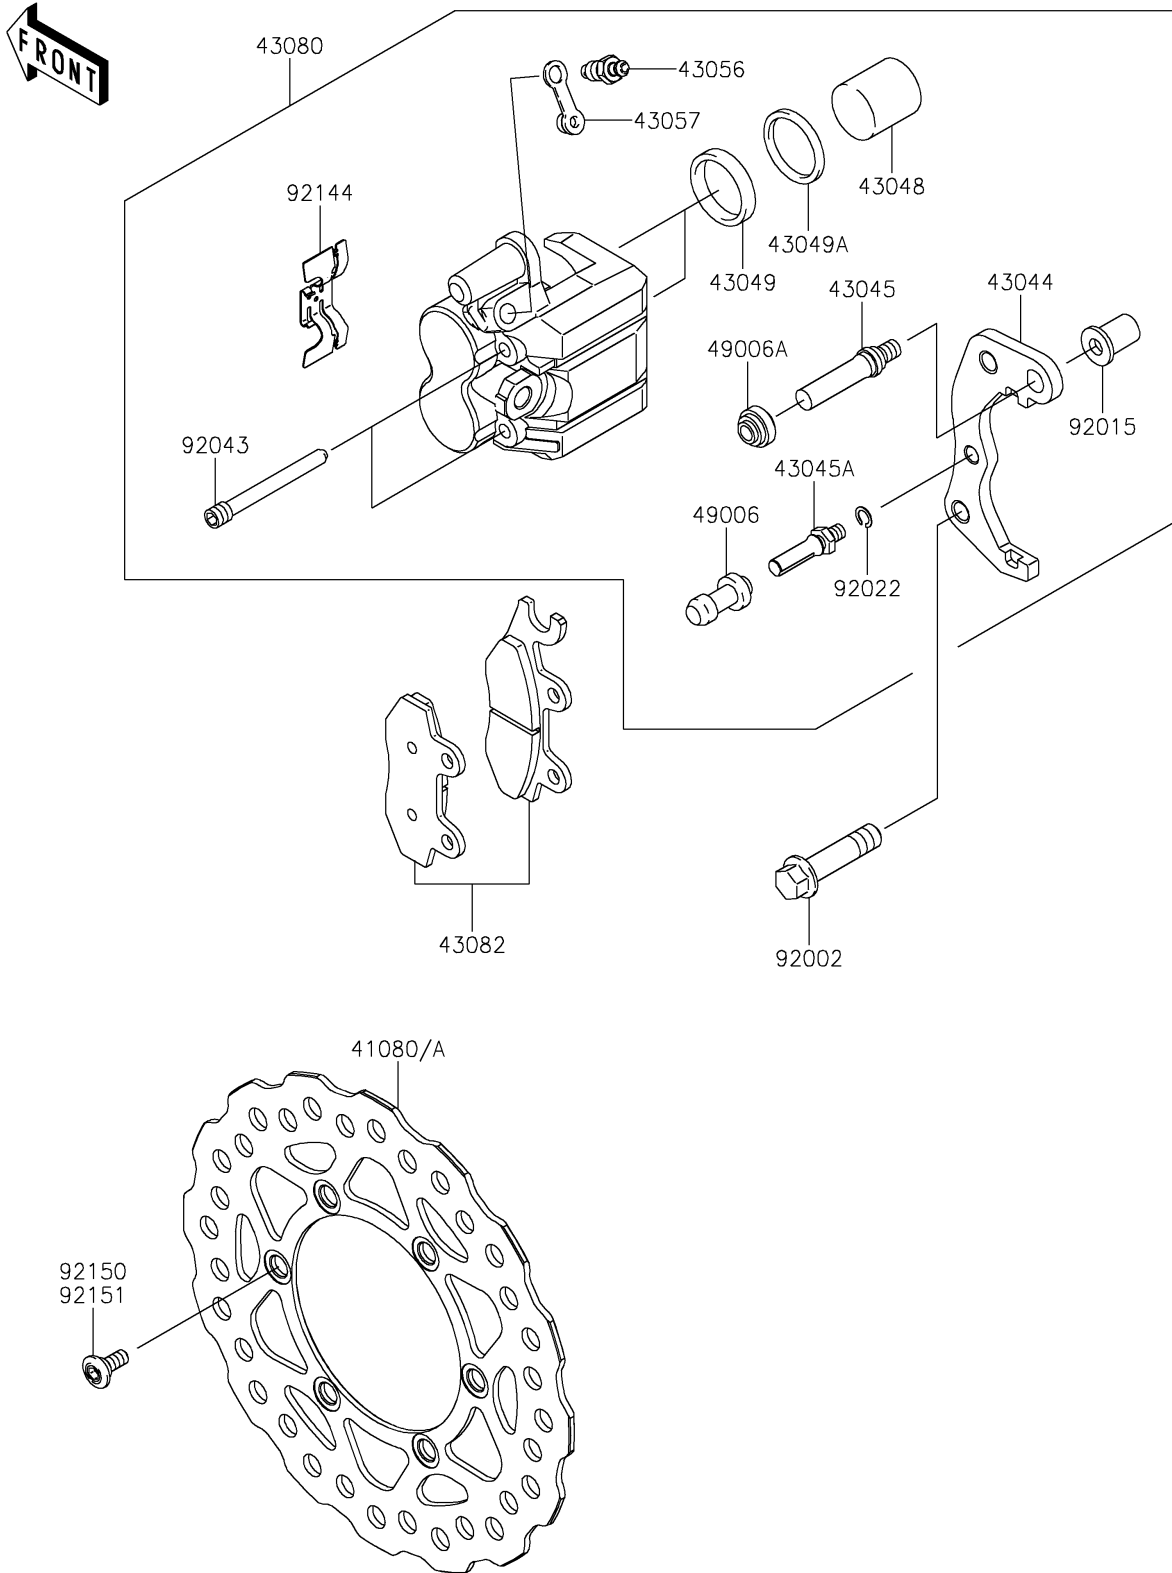

2026 KLX®140R L PARTS DIAGRAM

Front Brake

F2292

2026 KLX®140R L PARTS LIST

Front Brake

ITEM NAME	PART NUMBER	QUANTITY
DISC,FR (Ref # 41080A)	41080-0758	1
HOLDER-COMP-CALIPER,FR,LH (Ref # 43044)	43044-0006	1
SHAFT-CALIPER (Ref # 43045)	43045-0013	1
SHAFT-CALIPER (Ref # 43045A)	43045-1010	1
PISTON-CALIPER (Ref # 43048)	43048-0010	2
PACKING,PISTON SEAL (Ref # 43049)	43049-1060	2
PACKING,PISTON SEAL (Ref # 43049A)	43049-1061	2
BREATHER-BRAKE (Ref # 43056)	43056-0004	1
CAP-BREATHER (Ref # 43057)	43057-1001	1
CALIPER-SUB-ASSY,FR (Ref # 43080)	43080-0238	1
PAD-ASSY-BRAKE (Ref # 43082)	43082-0075	1
BOOT,CALIPER (Ref # 49006)	49006-1088	1
BOOT,CALIPER (Ref # 49006A)	49006-1242	1
BOLT,FLANGED,10X41 (Ref # 92002)	92002-1468	2
NUT (Ref # 92015)	92015-1740	1
WASHER,WAVE (Ref # 92022)	92022-1373	1
PIN,HANGER (Ref # 92043)	92043-1416	2
SPRING,PAD (Ref # 92144)	92144-1847	1
BOLT,DISC PLATE,8X15 (Ref # 92150)	92150-1811	6