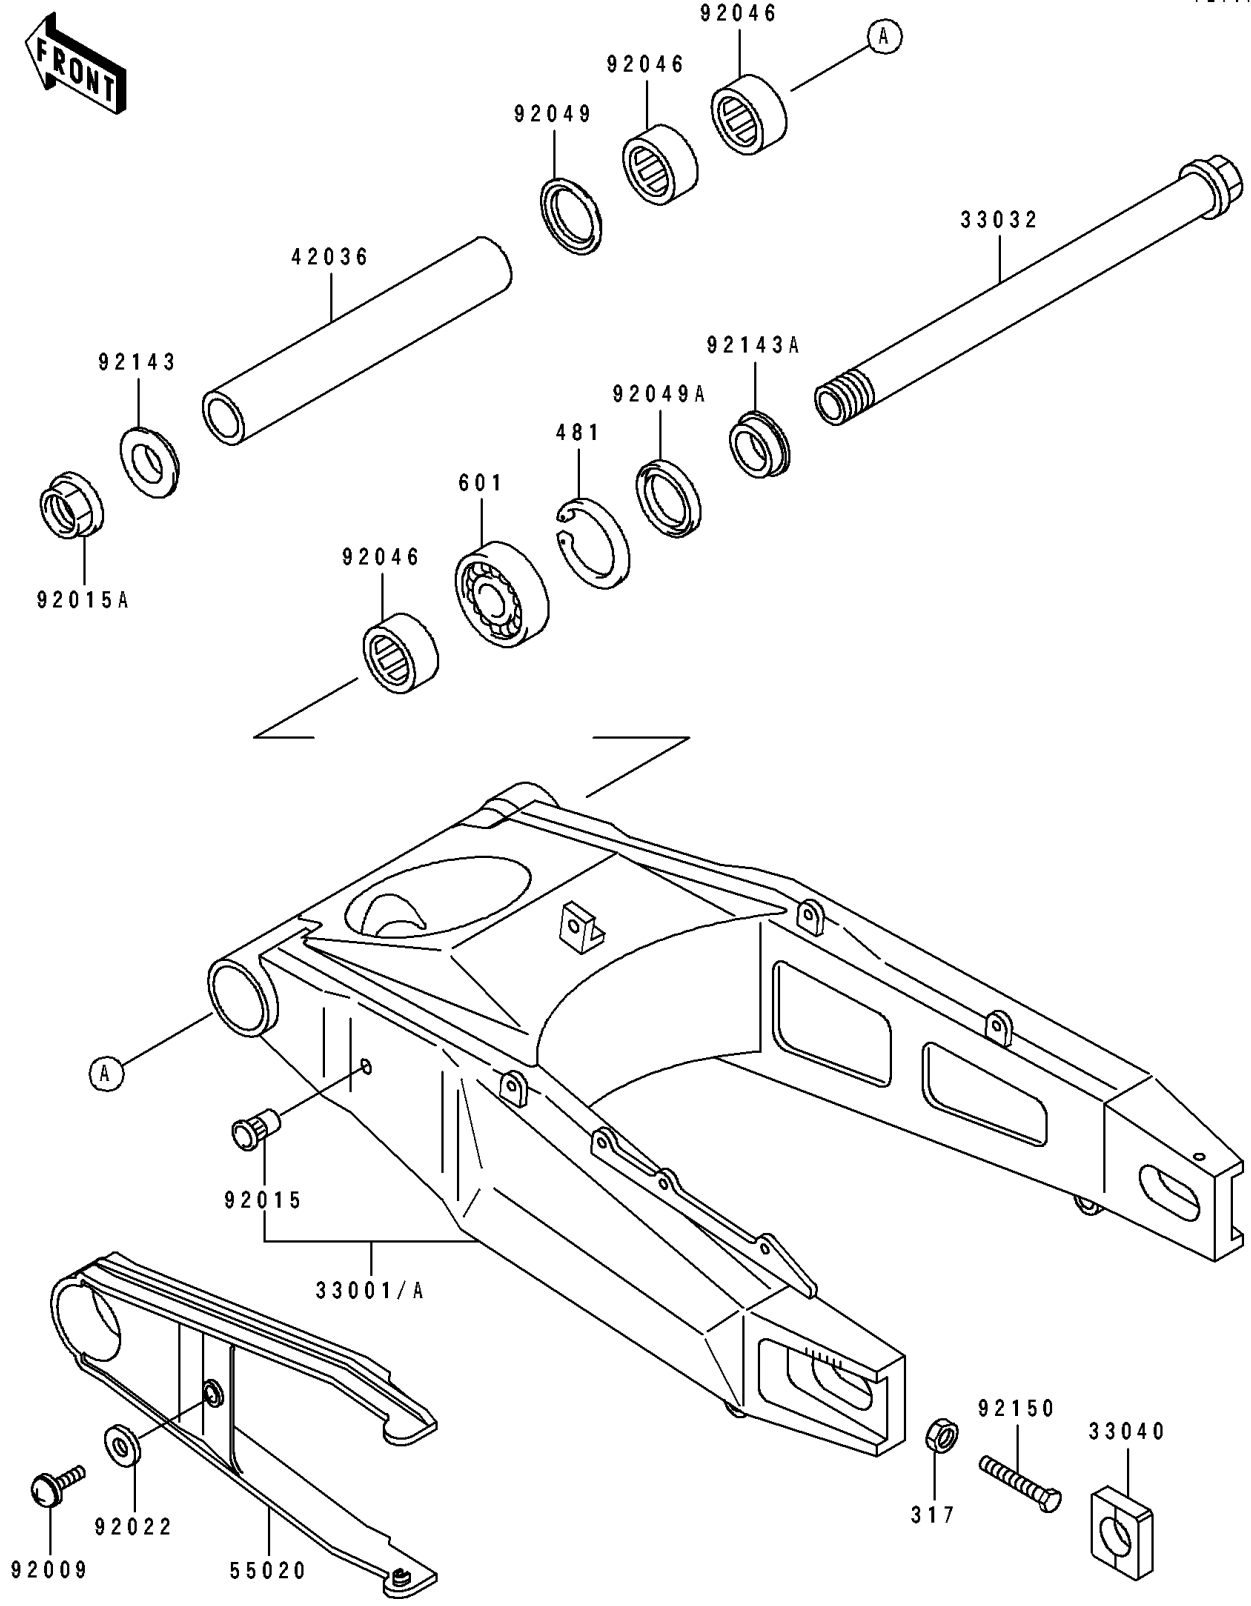

1991 Ninja® ZX™-7 PARTS DIAGRAM

Swing Arm

F2141

1991 Ninja® ZX™ -7 PARTS LIST

Swing Arm

ITEM NAME	PART NUMBER	QUANTITY
-----------	-------------	----------