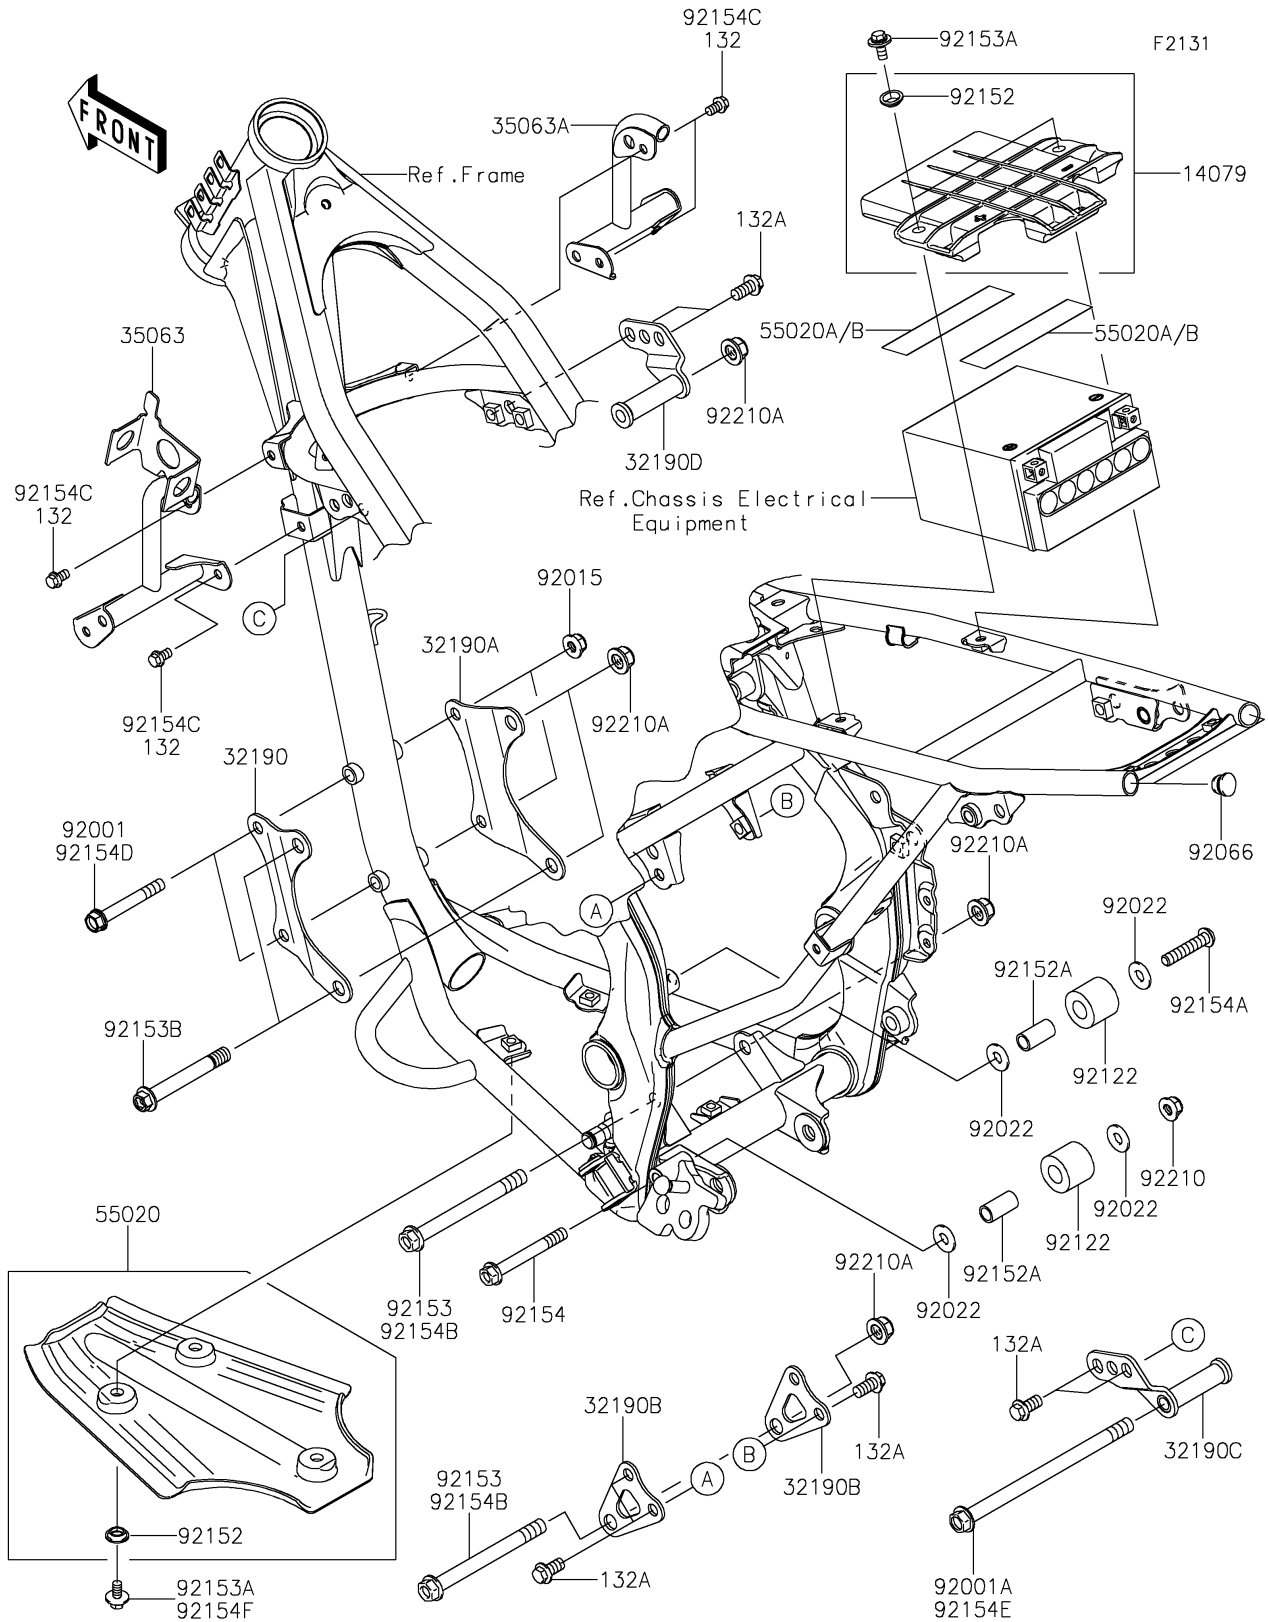

2025 KLX®140R L PARTS DIAGRAM

Frame Fittings

2025 KLX®140R L PARTS LIST

Frame Fittings

ITEM NAME	PART NUMBER	QUANTITY
HOLDER-ASSY,BATTERY (Ref # 14079)	14079-0031	1
BRACKET-ENGINE,FR,LH (Ref # 32190)	32190-0308	1
BRACKET-ENGINE,FR,RH (Ref # 32190A)	32190-0309	1
BRACKET-ENGINE,RR (Ref # 32190B)	32190-0310	2
BRACKET-ENGINE,HEAD,LH (Ref # 32190C)	32190-0311	1
BRACKET-ENGINE,HEAD,RH (Ref # 32190D)	32190-0312	1
STAY,SHROUD,LH,P.SILVER (Ref # 35063)	35063-0415-458	1
STAY,SHROUD,RH,P.SILVER (Ref # 35063A)	35063-0416-458	1
GUARD (Ref # 55020)	55020-0409	1
GUARD (Ref # 55020B)	55020-2455	2
NUT,8MM (Ref # 92015)	92015-1432	2
WASHER,8.5X20X1.6 (Ref # 92022)	92022-1561	4
PLUG,FRAME END,12X13 (Ref # 92066)	92066-1034	2
ROLLER,CHAIN GUIDE (Ref # 92122)	92122-0023	2
COLLAR,8.8X11.2X4 (Ref # 92152)	92152-0909	5
COLLAR,9.5X12.5X25 (Ref # 92152A)	92152-1881	2
BOLT,FLANGED,6X14 (Ref # 92153A)	92153-0936	2
BOLT,FLANGED,10X77 (Ref # 92153B)	92153-1613	2
BOLT,FLANGED,8X68 (Ref # 92154)	92154-4441	1
BOLT,SOCKET,8X40 (Ref # 92154A)	92154-4442	1
BOLT,FLANGED,10X105 (Ref # 92154B)	92154-7146	2
BOLT,FLANGED,6X10 (Ref # 92154C)	92154-7203	4
BOLT,FLANGED,8X60 (Ref # 92154D)	92154-7222	2
BOLT,FLANGED,10X160 (Ref # 92154E)	92154-7223	1
BOLT,FLANGED,6X14 (Ref # 92154F)	92154-7227	3
NUT,LOCK,FLANGED,8MM (Ref # 92210)	92210-0140	1
NUT,LOCK,FLANGED,10MM (Ref # 92210A)	92210-1080	5
BOLT-FLANGED-SMALL,8X16 (Ref # 132A)	132BA0816	8