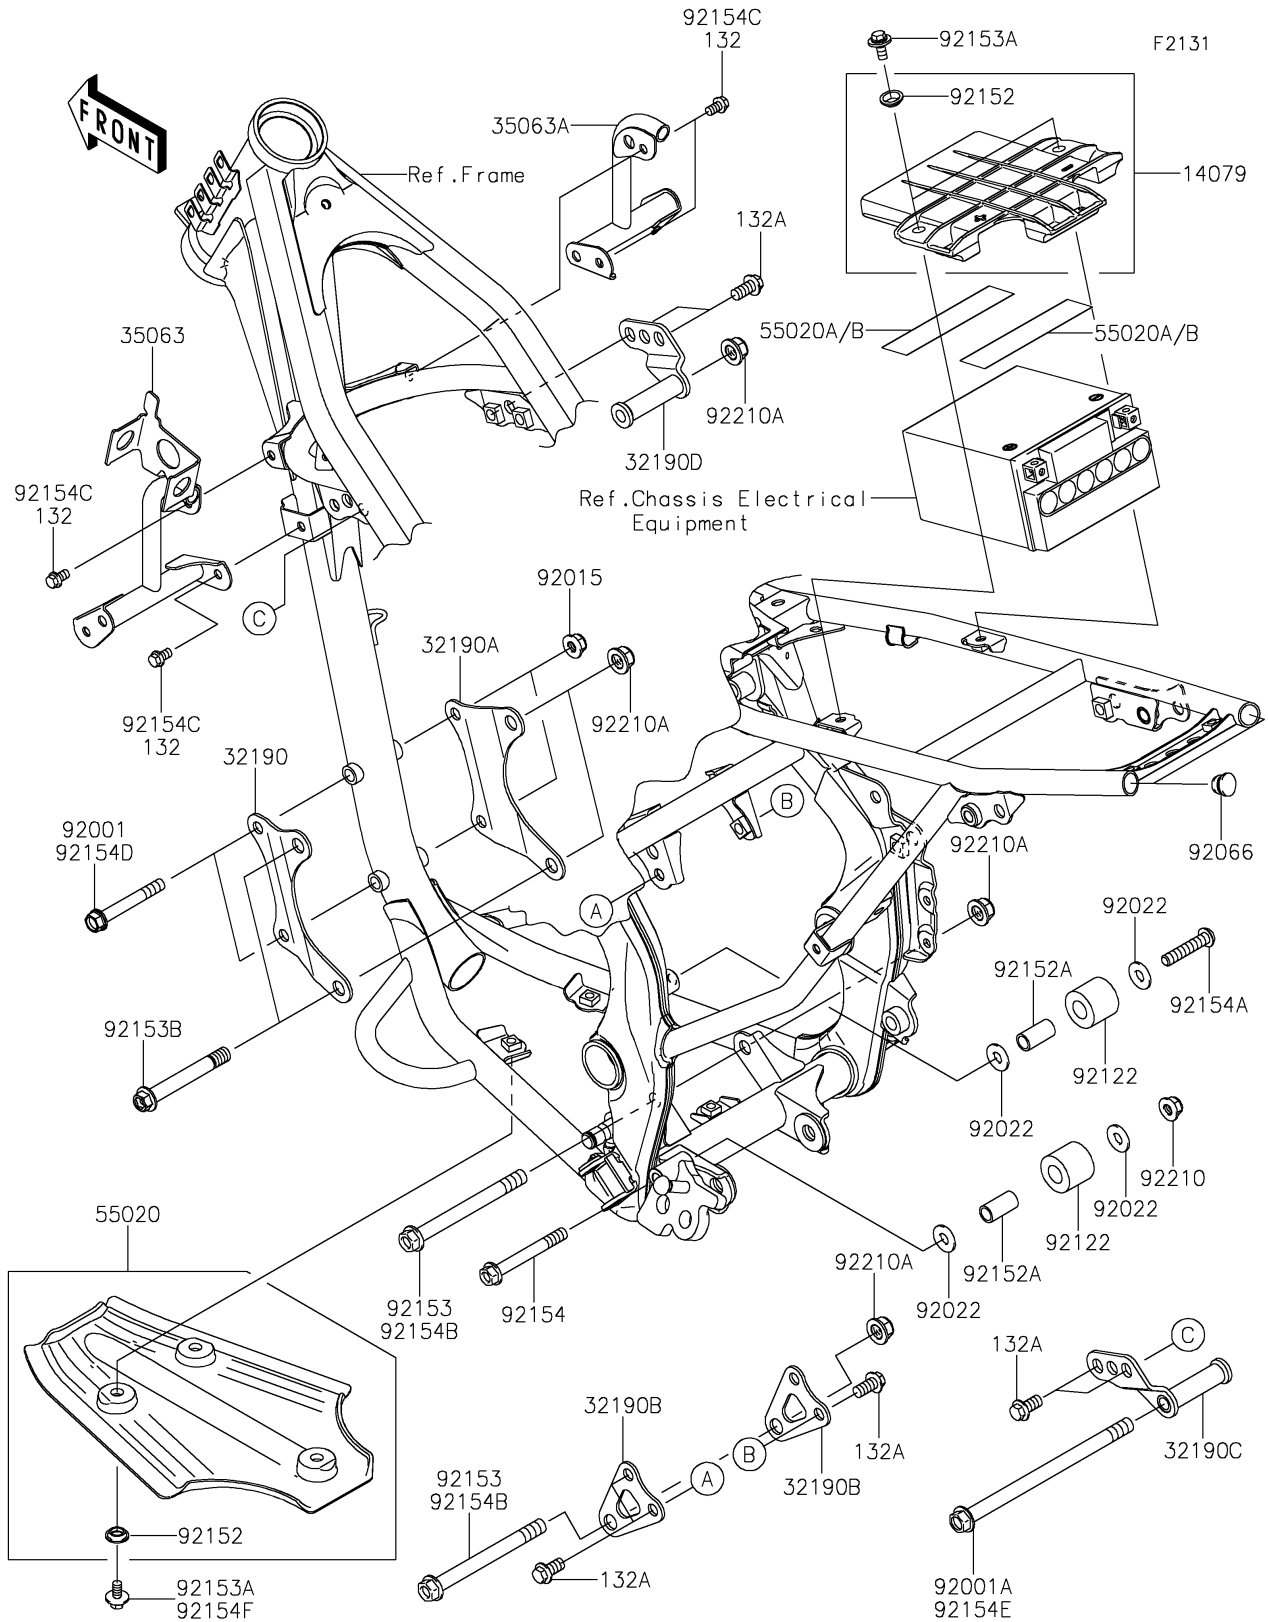

# 2023 KLX®140R L PARTS DIAGRAM

## Frame Fittings

## 2023 KLX®140R L PARTS LIST

### Frame Fittings

ITEM NAME	PART NUMBER	QUANTITY
HOLDER-ASSY,BATTERY (Ref # 14079)	14079-0031	1
BRACKET-ENGINE,FR,LH (Ref # 32190)	32190-0308	1
BRACKET-ENGINE,FR,RH (Ref # 32190A)	32190-0309	1
BRACKET-ENGINE,RR (Ref # 32190B)	32190-0310	2
BRACKET-ENGINE,HEAD,LH (Ref # 32190C)	32190-0311	1
BRACKET-ENGINE,HEAD,RH (Ref # 32190D)	32190-0312	1
STAY,SHROUD,LH,P.SILVER (Ref # 35063)	35063-0415-458	1
STAY,SHROUD,RH,P.SILVER (Ref # 35063A)	35063-0416-458	1
GUARD (Ref # 55020)	55020-0409	1
GUARD (Ref # 55020A)	55020-0429	2
BOLT,FLANGED,8X60 (Ref # 92001)	92001-1581	2
BOLT,FLANGED,10X160 (Ref # 92001A)	92001-1653	1
NUT,8MM (Ref # 92015)	92015-1432	2
WASHER,8.5X20X1.6 (Ref # 92022)	92022-1561	4
PLUG,FRAME END,12X13 (Ref # 92066)	92066-1034	2
ROLLER,CHAIN GUIDE (Ref # 92122)	92122-0023	2
COLLAR,8.8X11.2X4 (Ref # 92152)	92152-0909	5
COLLAR,9.5X12.5X25 (Ref # 92152A)	92152-1881	2
BOLT,FLANGED,10X105 (Ref # 92153)	92153-0614	2
BOLT,FLANGED,6X14 (Ref # 92153A)	92153-0936	5
BOLT,FLANGED,10X77 (Ref # 92153B)	92153-1613	2
BOLT,FLANGED,8X68 (Ref # 92154)	92154-4441	1
BOLT,SOCKET,8X40 (Ref # 92154A)	92154-4442	1
NUT,LOCK,FLANGED,8MM (Ref # 92210)	92210-0140	1
NUT,LOCK,FLANGED,10MM (Ref # 92210A)	92210-1080	5
BOLT-FLANGED-SMALL,6X10 (Ref # 132)	132BA0610	4
BOLT-FLANGED-SMALL,8X16 (Ref # 132A)	132BA0816	8