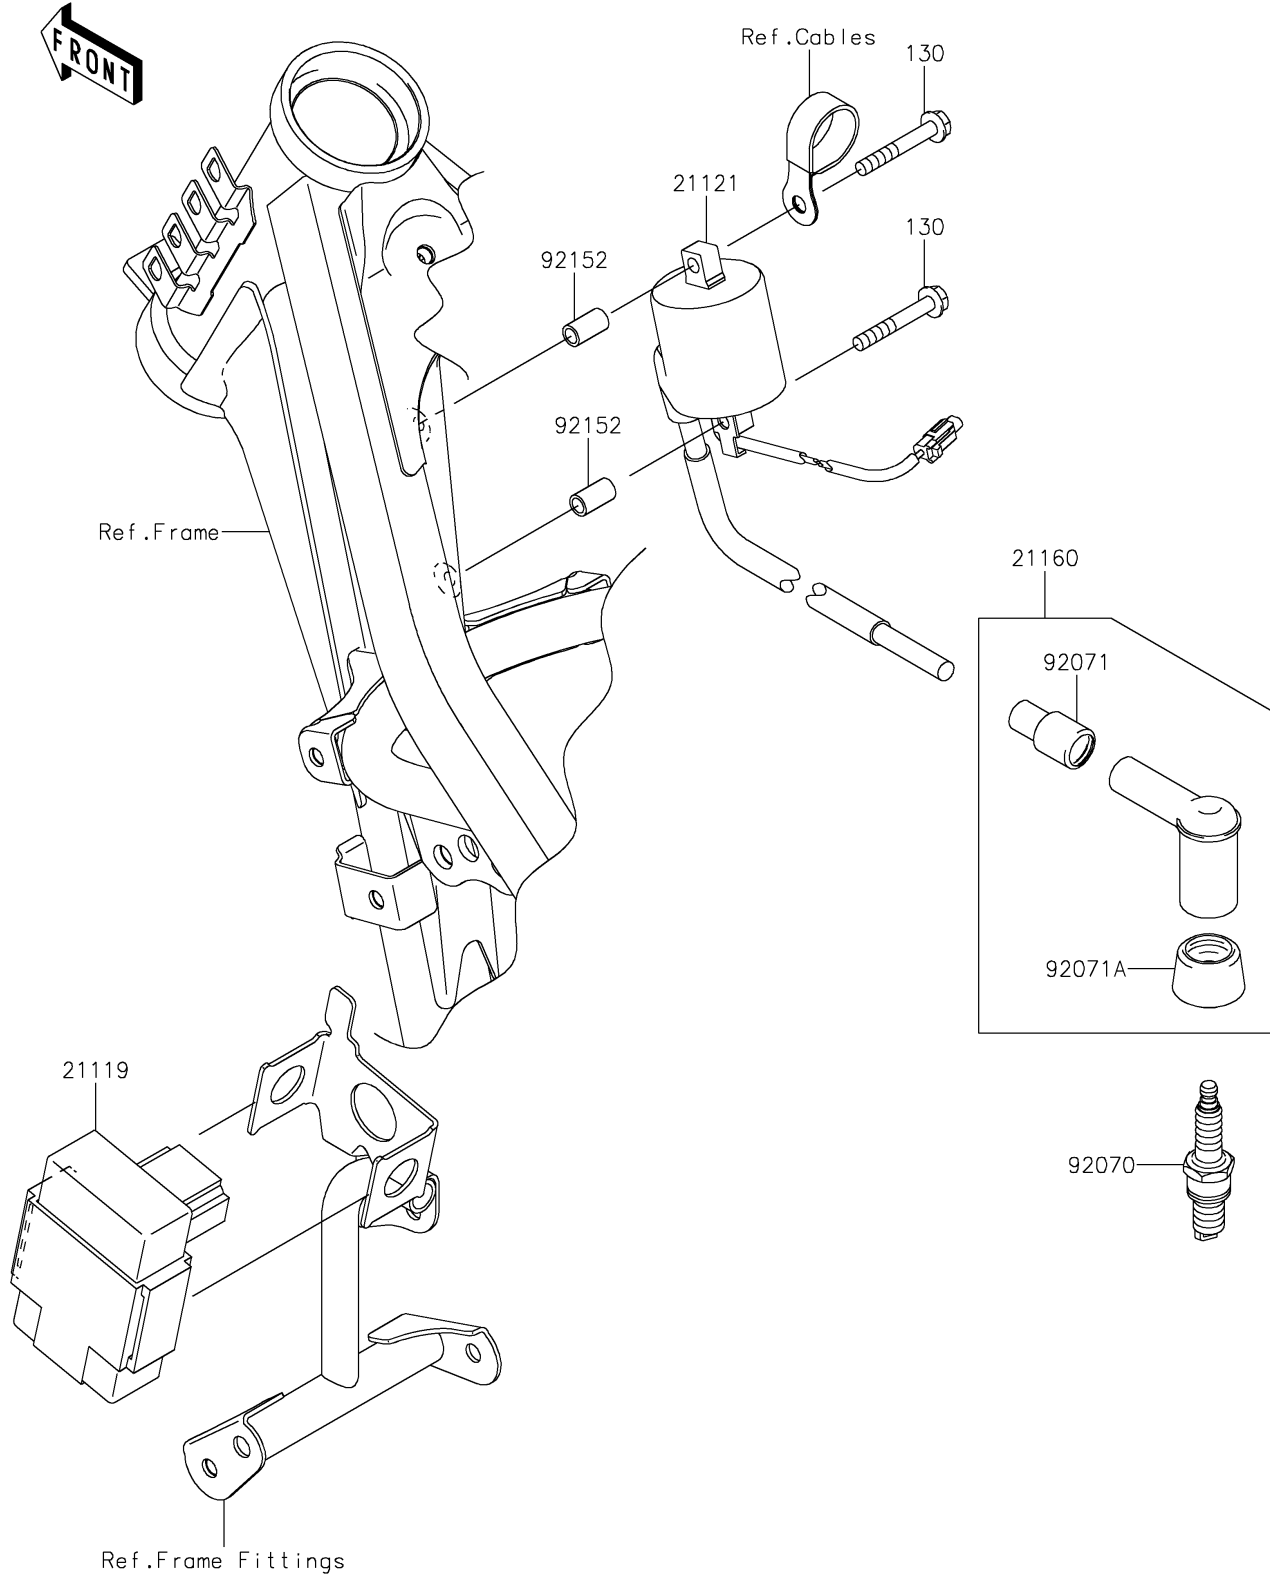

2026 KLX®140R L PARTS DIAGRAM

Ignition System

E1830

2026 KLX®140R L PARTS LIST

Ignition System

ITEM NAME	PART NUMBER	QUANTITY
IGNITER (Ref # 21119)	21119-0087	1
COIL-IGNITION (Ref # 21121)	21121-0036	1
CAP-ASSY-PLUG (Ref # 21160)	21160-0001	1
PLUG-SPARK,CR7HSA (Ref # 92070)	92070-0037	1
GROMMET (Ref # 92071)	92071-0001	1
GROMMET (Ref # 92071A)	92071-0002	1
COLLAR,5.6X8X14.5 (Ref # 92152)	92152-2318	2
BOLT-FLANGED,5X35 (Ref # 130)	130BA0535	2