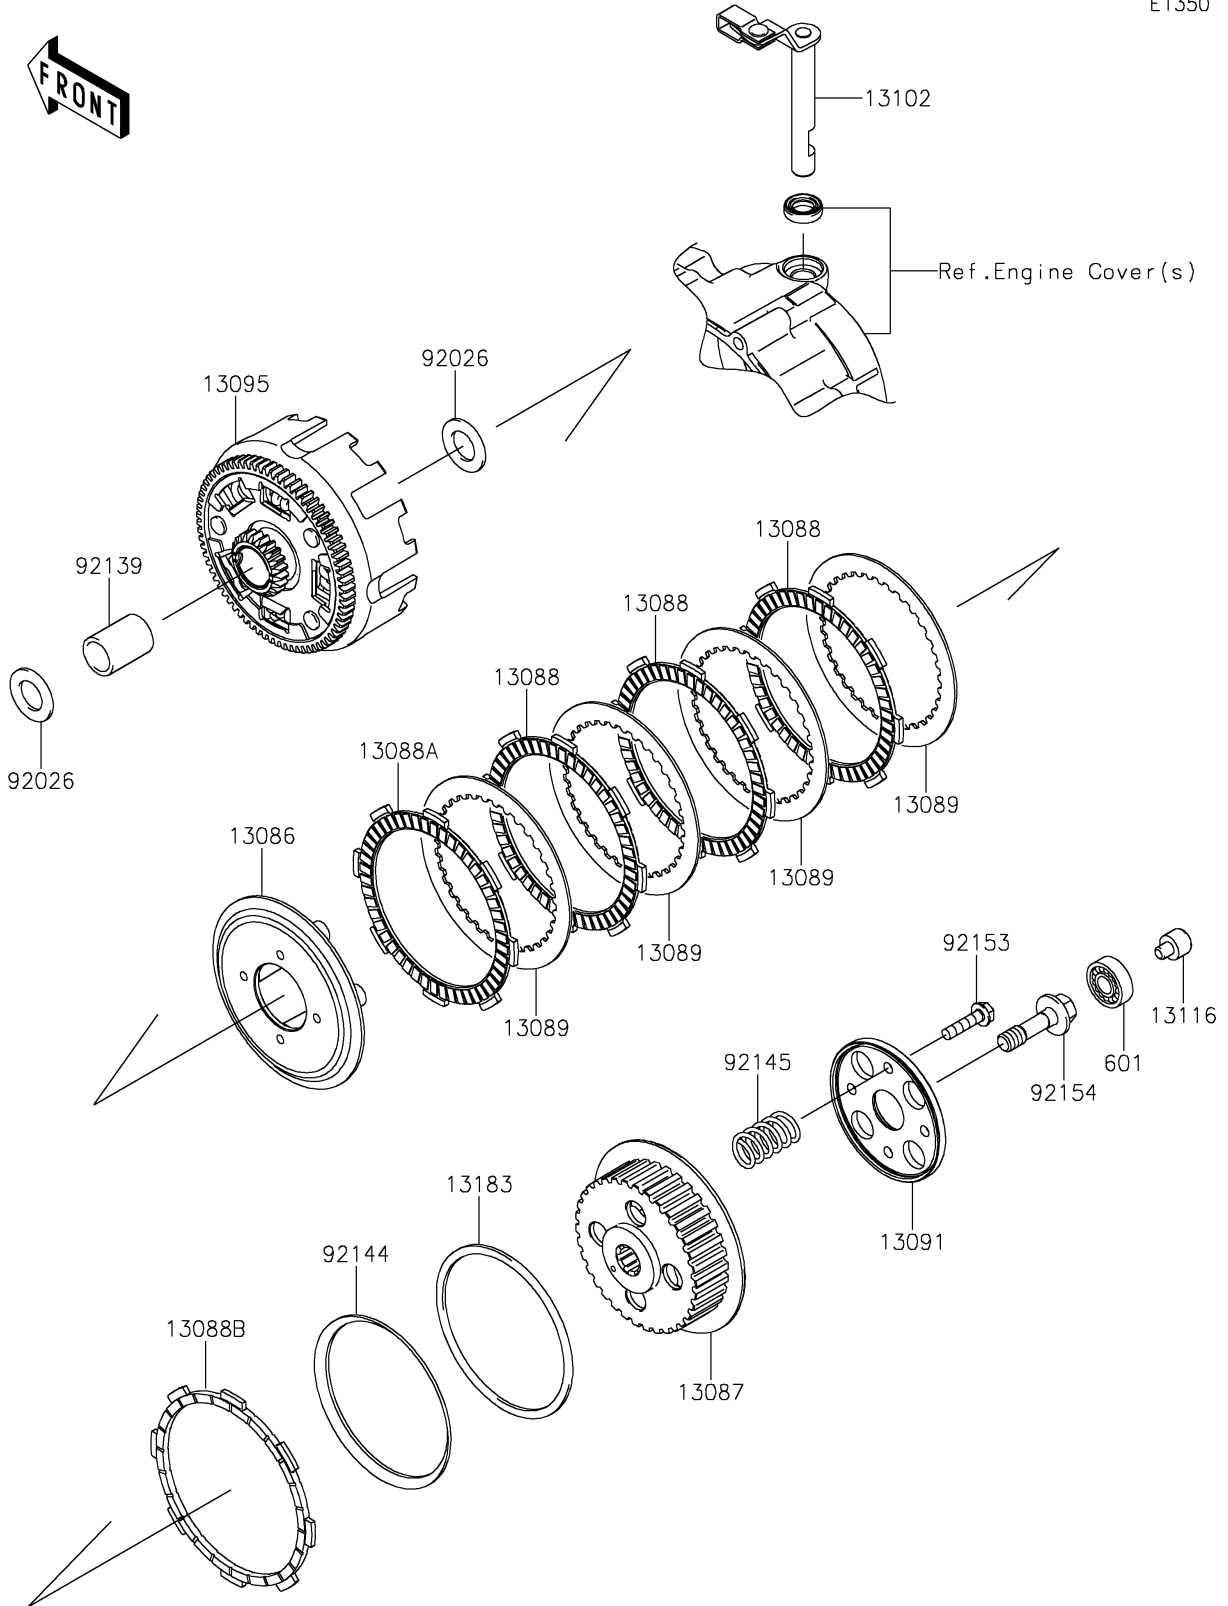

# 2023 KLX®140R L PARTS DIAGRAM

Clutch

E1350

## 2023 KLX®140R L PARTS LIST

### Clutch

ITEM NAME	PART NUMBER	QUANTITY
WHEEL-CLUTCH (Ref # 13086)	13086-1070	1
HUB-CLUTCH (Ref # 13087)	13087-1161	1
PLATE-FRICTION (Ref # 13088)	13088-0040	3
PLATE-FRICTION (Ref # 13088A)	13088-0041	1
PLATE-FRICTION,ID=100 (Ref # 13088B)	13088-1077	1
PLATE-CLUTCH (Ref # 13089)	13089-1108	4
HOLDER,CLUTCH SPRING (Ref # 13091)	13091-1920	1
HOUSING-COMP-CLUTCH (Ref # 13095)	13095-0571	1
RELEASE-COMP-CLUTCH (Ref # 13102)	13102-0086	1
ROD-PUSH (Ref # 13116)	13116-0749	1
PLATE (Ref # 13183)	13183-1274	1
SPACER (Ref # 92026)	92026-0853	2
BUSHING,17X22X30 (Ref # 92139)	92139-0871	1
SPRING,CLUTCH (Ref # 92144)	92144-1289	1
SPRING (Ref # 92145)	92145-0861	4
BOLT,6X25 (Ref # 92153)	92153-1067	4
BOLT,FLANGED,10X36 (Ref # 92154)	92154-1056	1
BEARING-BALL (Ref # 601)	601A6000	1