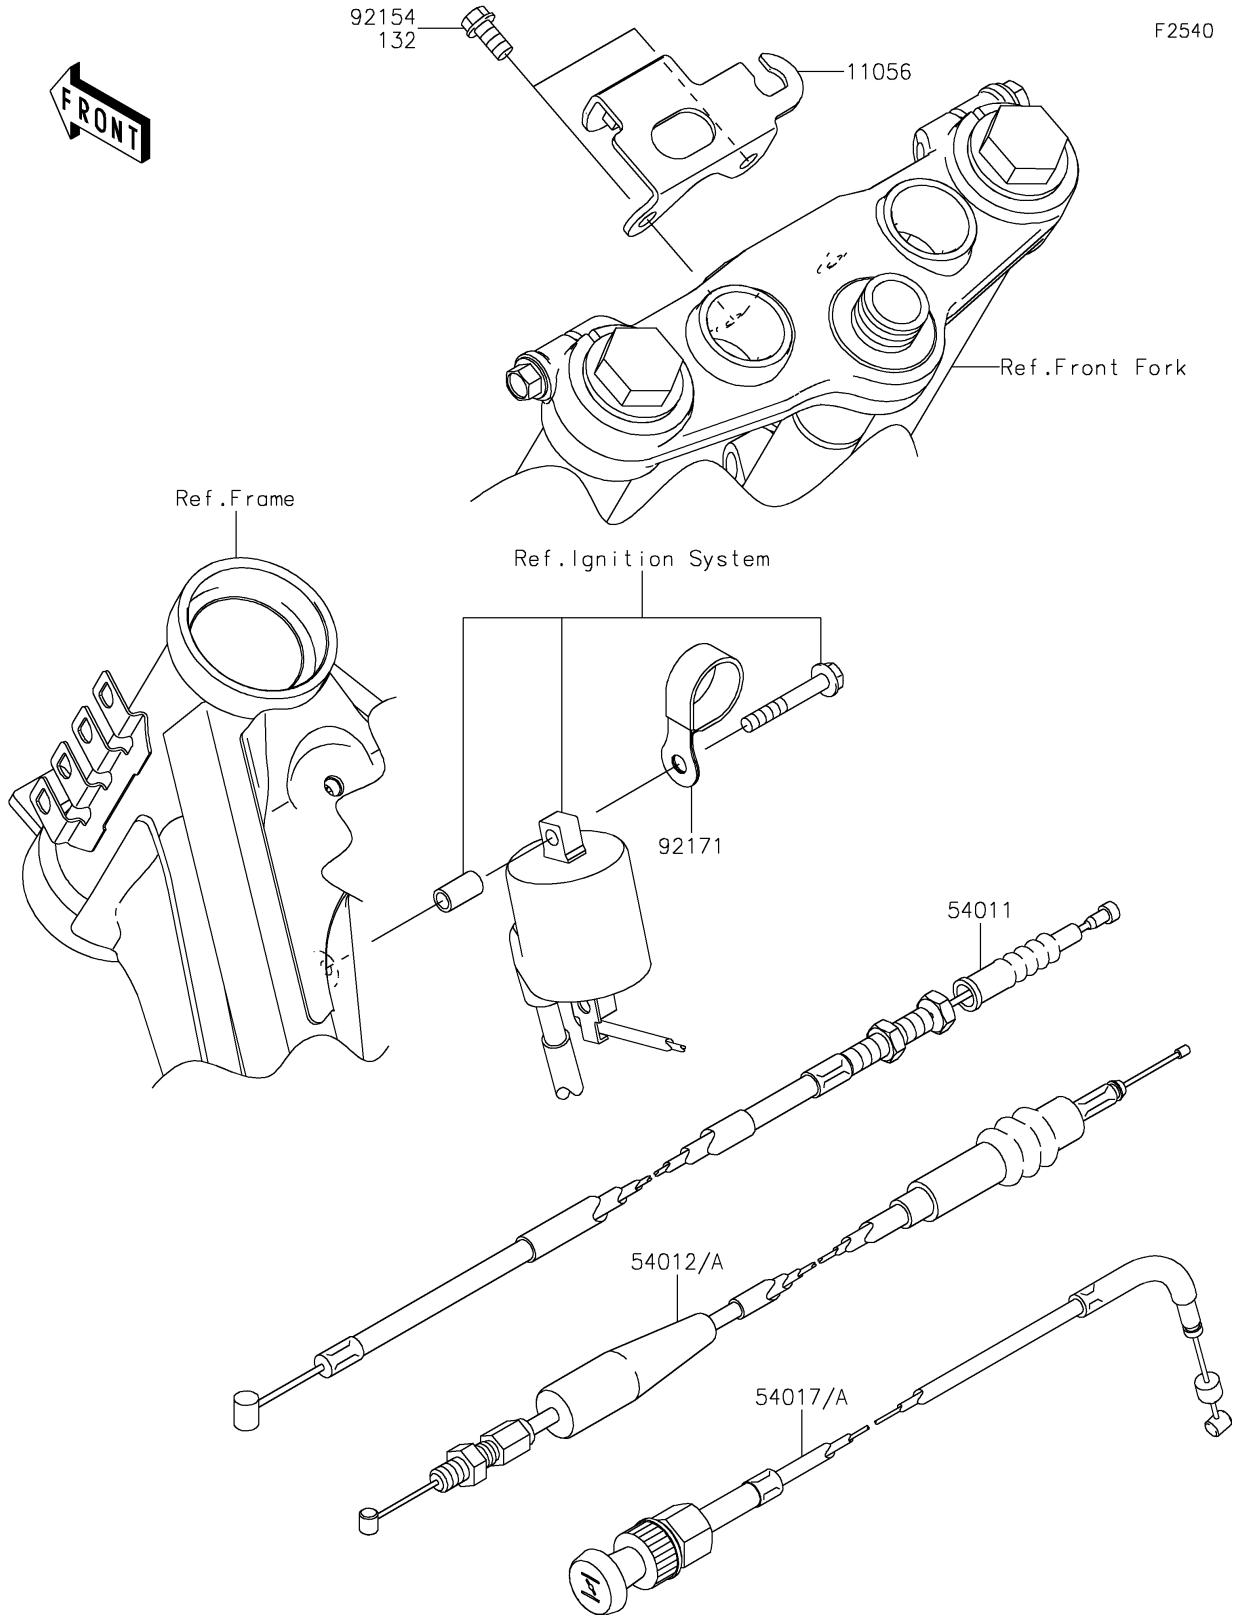

# 2024 KLX®140R PARTS DIAGRAM

## Cables

## 2024 KLX®140R PARTS LIST

### Cables

ITEM NAME	PART NUMBER	QUANTITY
BRACKET,NUMBER PLATE (Ref # 11056)	11056-0386	1
CABLE-CLUTCH (Ref # 54011)	54011-0662	1
CABLE-THROTTLE (Ref # 54012)	54012-0212	1
CABLE-THROTTLE (Ref # 54012A)	54012-0740	1
CABLE-STARTER (Ref # 54017)	54017-0038	1
CABLE-STARTER (Ref # 54017A)	54017-0313	1
BOLT,FLANGED,6X12 (Ref # 92154)	92154-2753	2
CLAMP (Ref # 92171)	92171-1279	1
BOLT-FLANGED-SMALL,6X12 (Ref # 132)	132BA0612	2