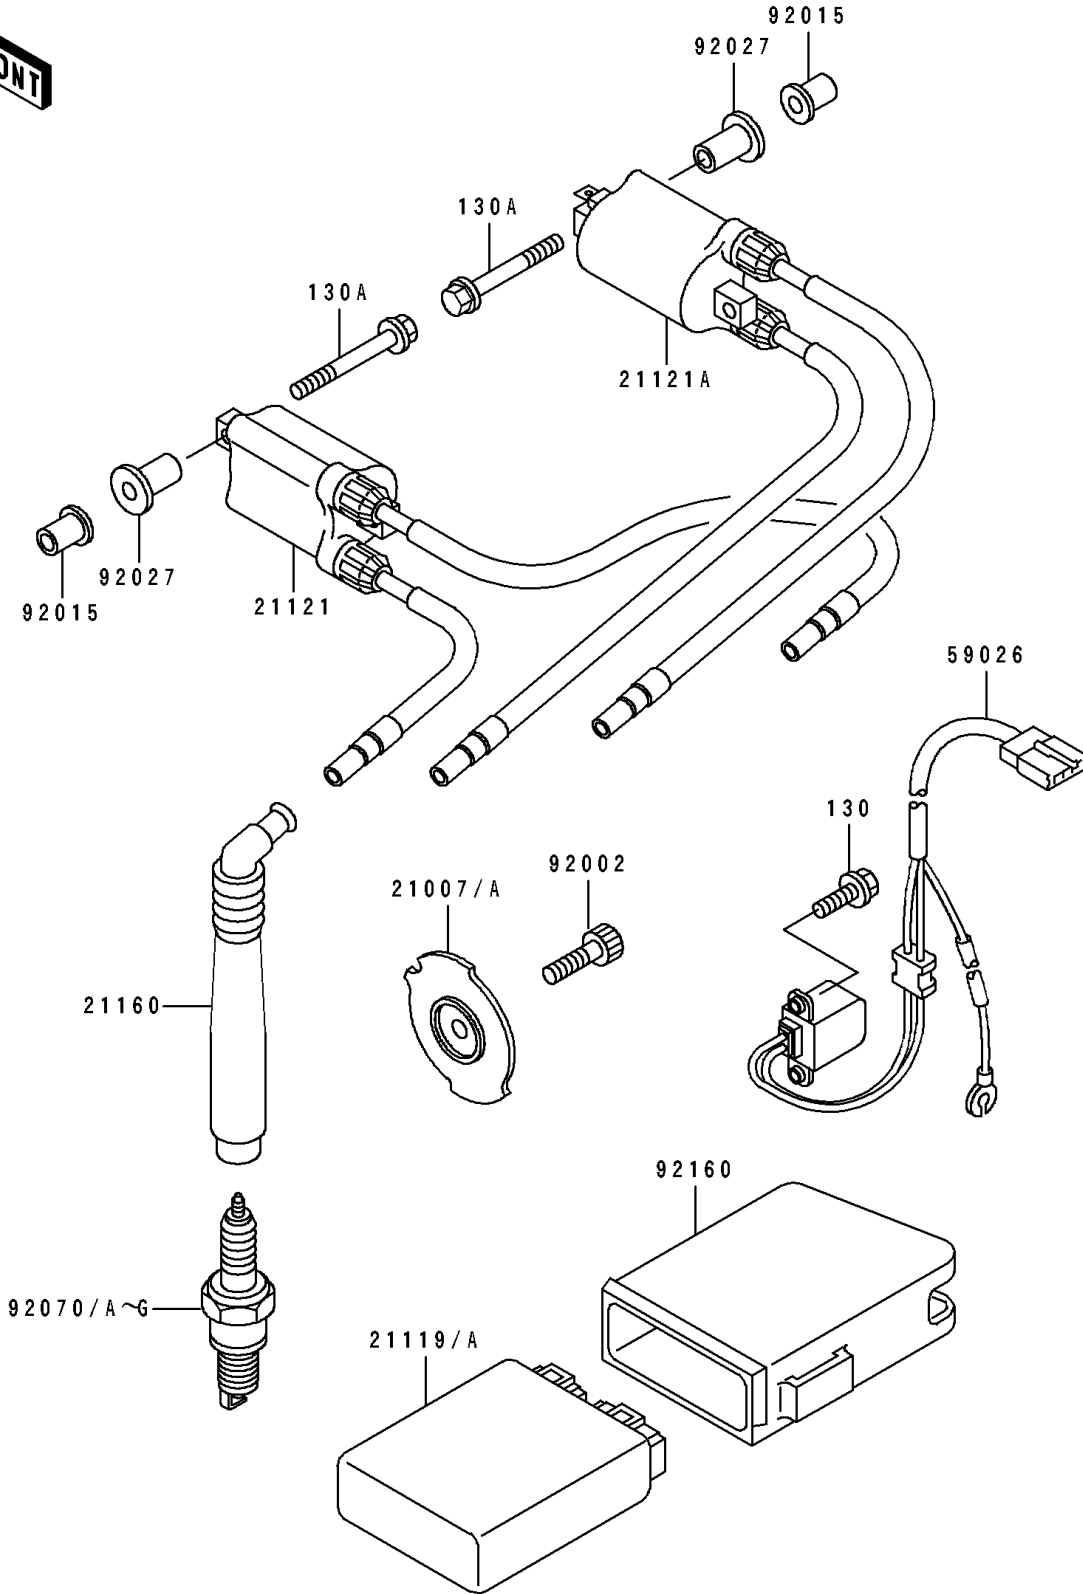

1991 Ninja® ZX™-7 PARTS DIAGRAM

Ignition Coil

E1830

1991 Ninja® ZX™ -7 PARTS LIST

Ignition Coil

ITEM NAME	PART NUMBER	QUANTITY
ROTOR,PULSING (Ref # 21007)	21007-1222	1
ROTOR,PULSING (Ref # 21007A)	21007-1227	1
IGNITER (Ref # 21119)	21119-1314	1
IGNITER (Ref # 21119A)	21119-1325	1
COIL-IGNITION,#1 (Ref # 21121)	21121-1201	1
COIL-IGNITION,#2 (Ref # 21121A)	21121-1202	1
CAP-ASSY-PLUG (Ref # 21160)	21160-1083	4
COIL-PULSING (Ref # 59026)	59026-1104	1
BOLT,SOCKET,8X20 (Ref # 92002)	92002-1178	1
NUT (Ref # 92015)	92015-1700	4
COLLAR,L=21 (Ref # 92027)	92027-195	4
PLUG-SPARK,C9E(NGK) (Ref # 92070)	92070-1142	4
PLUG-SPARK,CR9E(NGK) (Ref # 92070A)	92070-1143	4
PLUG-SPARK,U27ES-N(ND) (Ref # 92070B)		4
PLUG-SPARK,U27ESR-N(ND) (Ref # 92070C)		4
PLUG-SPARK,C8E(NGK) (Ref # 92070D)	92070-1168	4
PLUG-SPARK,CR8E(NGK) (Ref # 92070E)	92070-1169	4
PLUG-SPARK,U24ES-N(ND) (Ref # 92070F)		4
PLUG-SPARK,U24ESR-N(ND) (Ref # 92070G)		4
DAMPER,IGNITER (Ref # 92160)	92160-1181	1
BOLT-FLANGED (Ref # 130)	130G0512	2
BOLT-FLANGED,6X45 (Ref # 130A)	130G0645	4