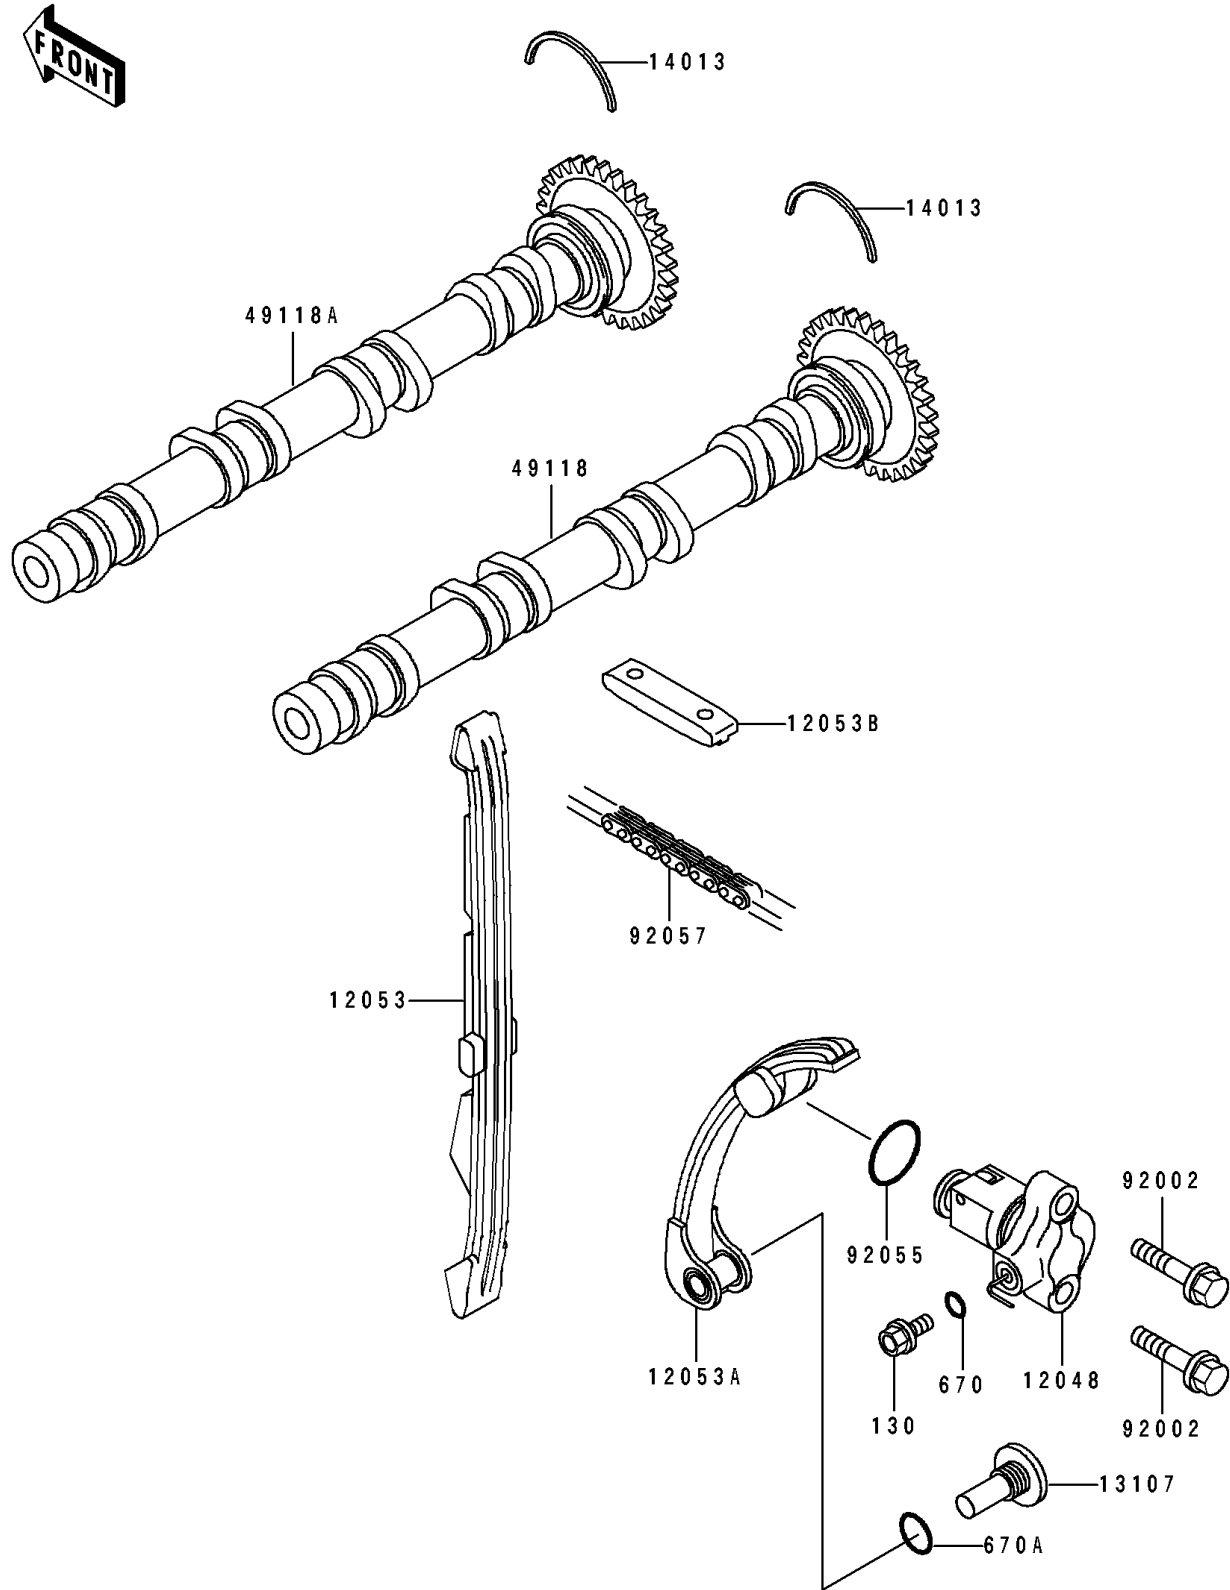

1991 Ninja® ZX™-7 PARTS DIAGRAM

Camshaft/Tensioner

E1230

1991 Ninja® ZX™ -7 PARTS LIST

Camshaft/Tensioner

ITEM NAME	PART NUMBER	QUANTITY
-----------	-------------	----------