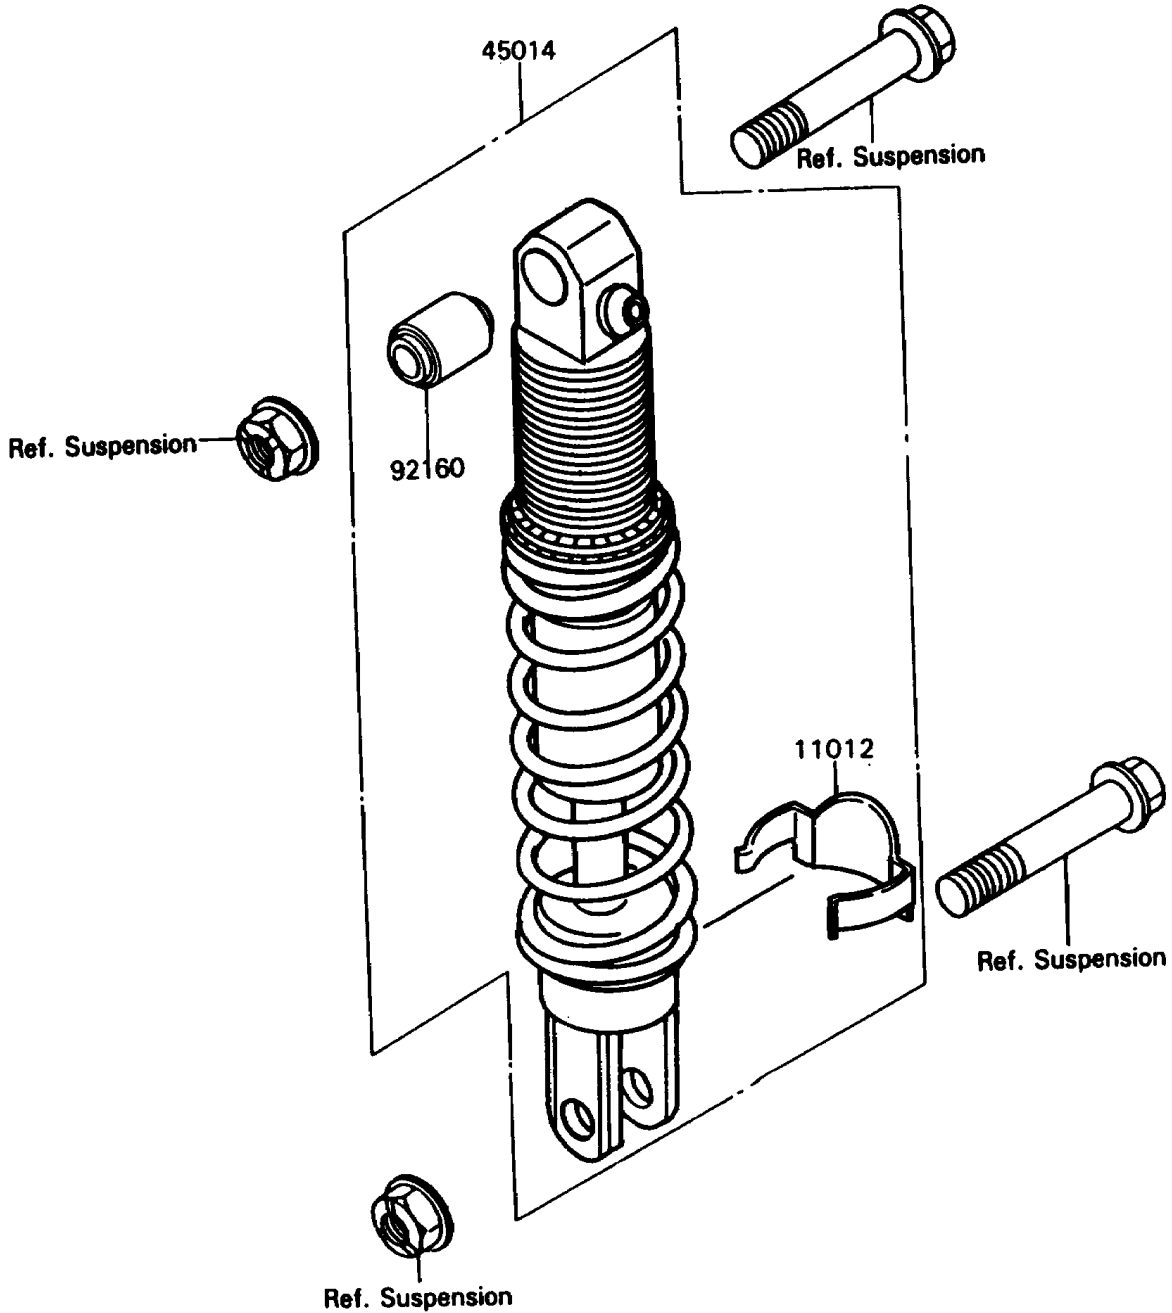

1990 Ninja® ZX™-7 PARTS DIAGRAM

Shock Absorber(s)

F2280

1990 Ninja® ZX™-7 PARTS LIST

Shock Absorber(s)

ITEM NAME	PART NUMBER	QUANTITY
CAP,SHOCKABSORBER (Ref # 11012)	11012-1398	1
SHOCKABSORBER (Ref # 45014)	45014-1473	1
DAMPER,SHOCKABSORBER (Ref # 92160)	92160-1161	1