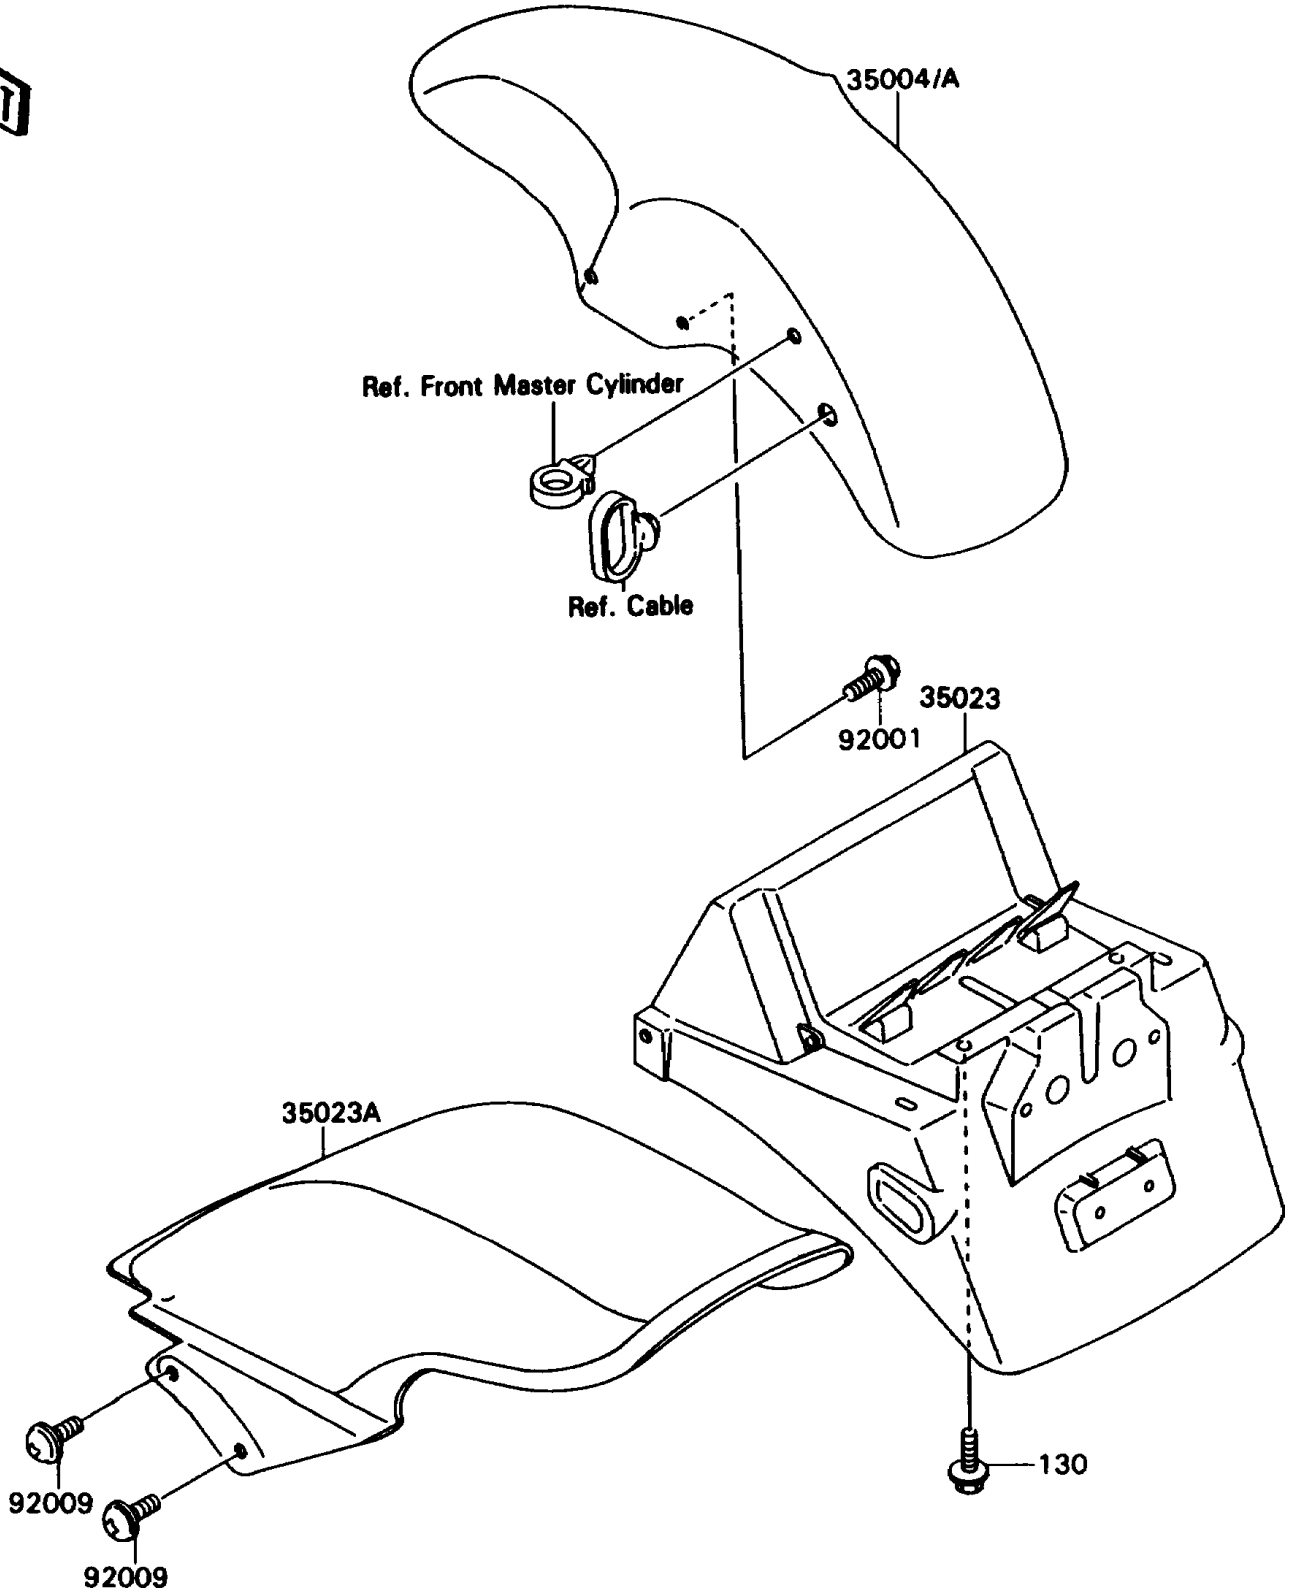

1990 Ninja® ZX™-7 PARTS DIAGRAM

Fenders

F2170

1990 Ninja® ZX™-7 PARTS LIST

Fenders

ITEM NAME	PART NUMBER	QUANTITY
FENDER-FRONT,EBONY (Ref # 35004)	35004-1239-H8	1
FENDER-FRONT,L.GREEN (Ref # 35004A)	35004-1239-7F	1
FENDER-REAR,RR (Ref # 35023)	35023-1241	1
FENDER-REAR,FR (Ref # 35023A)	35023-1276	1
BOLT,W/SP,6X16 (Ref # 92001)	92001-1763	4
SCREW,6X10 (Ref # 92009)	92009-1402	4
BOLT-FLANGED,6X12 (Ref # 130)	130H0612	2