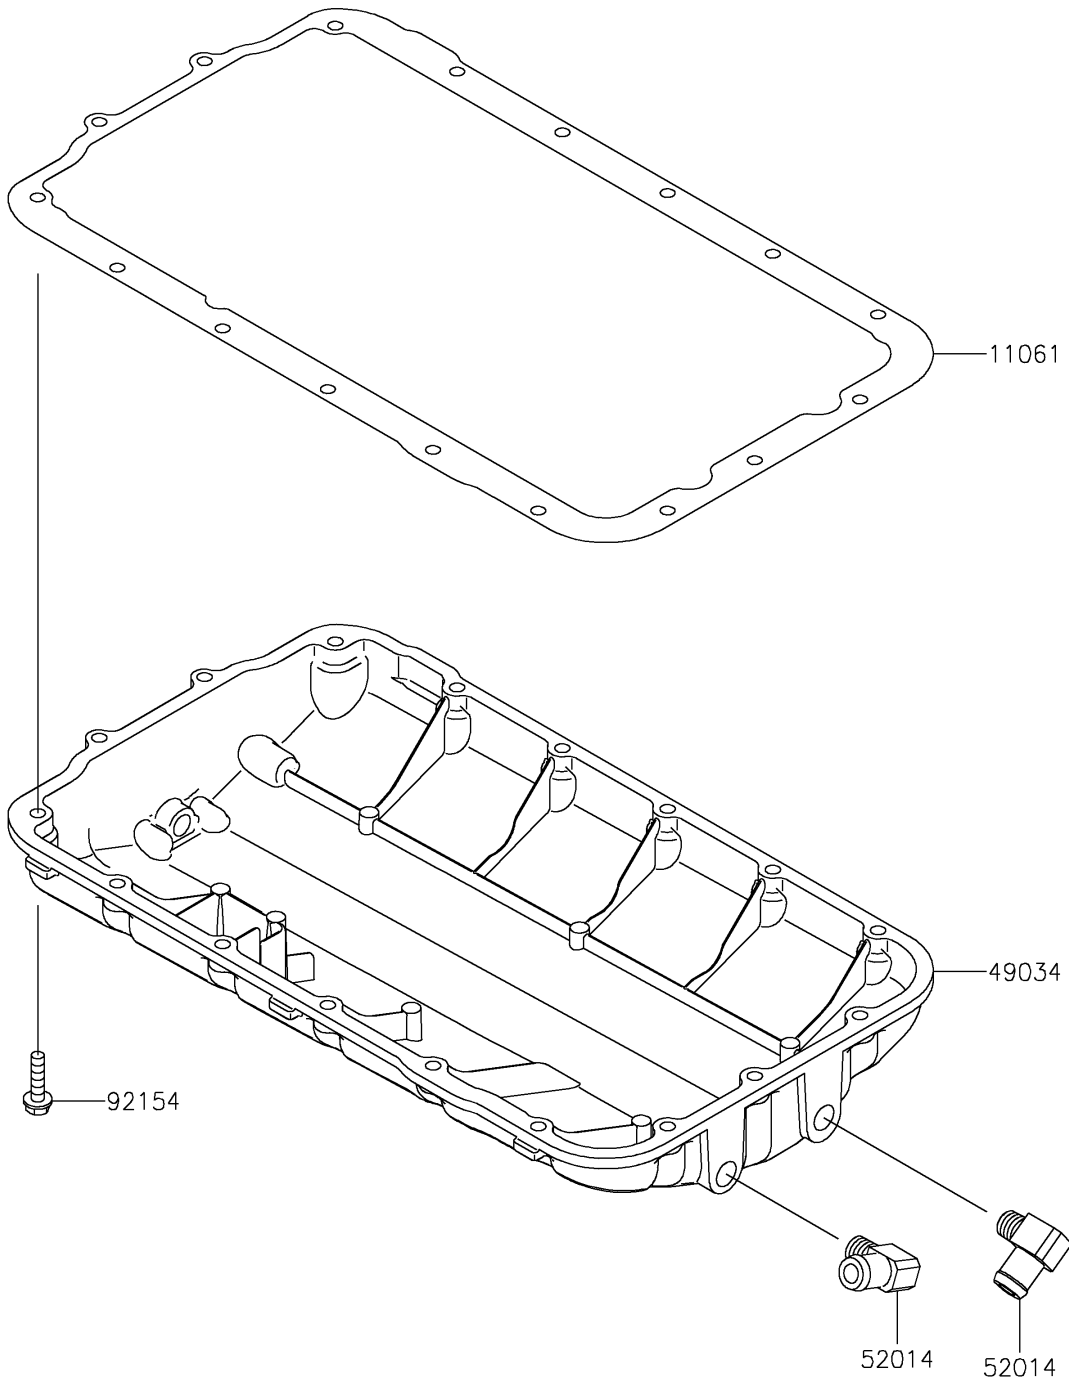

2025 STX 160X PARTS DIAGRAM

Oil Pan

E1434

2025 STX 160X PARTS LIST

Oil Pan

ITEM NAME	PART NUMBER	QUANTITY
GASKET,OIL PAN (Ref # 11061)	11061-3710	1
PAN-OIL (Ref # 49034)	49034-3702	1
ELBOW (Ref # 52014)	52014-3717	2
BOLT,FLANGED,6X25 (Ref # 92154)	92154-0823	17