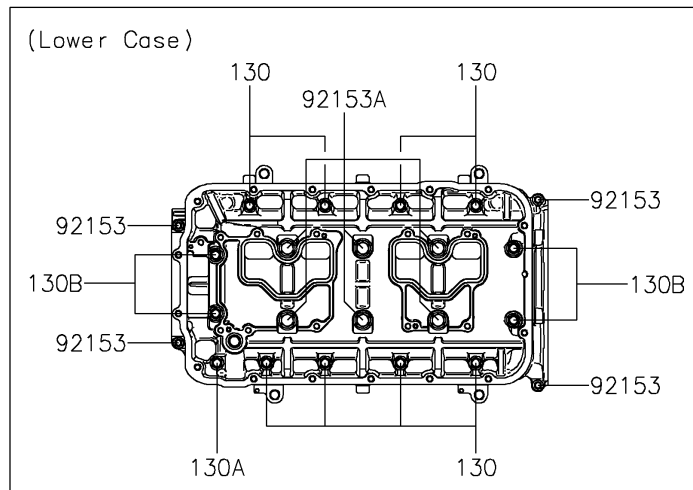

2025 STX 160X PARTS DIAGRAM

Crankcase

E1411

2025 STX 160X PARTS LIST

Crankcase

ITEM NAME	PART NUMBER	QUANTITY
SET-CRANKCASE (Ref # 14001)	14001-0574	1
BUSHING (Ref # 92028)	92028-3718	1
PIN,11.5X14X14 (Ref # 92043)	92043-1279	1
PLUG (Ref # 92066)	92066-3778	1
PLUG (Ref # 92066A)	92066-3782	2
BOLT,6X30 (Ref # 92153)	92153-3707	4
BOLT,10X85 (Ref # 92153A)	92153-3711	6
BOLT-FLANGED,8X45 (Ref # 130)	130CD0845	8
BOLT-FLANGED,8X55 (Ref # 130A)	130CD0855	1
BOLT-FLANGED,8X85 (Ref # 130B)	130CD0885	4
PIN-DOWEL (Ref # 551)	551R1012	2
O RING,14MM (Ref # 670)	670D2014	1