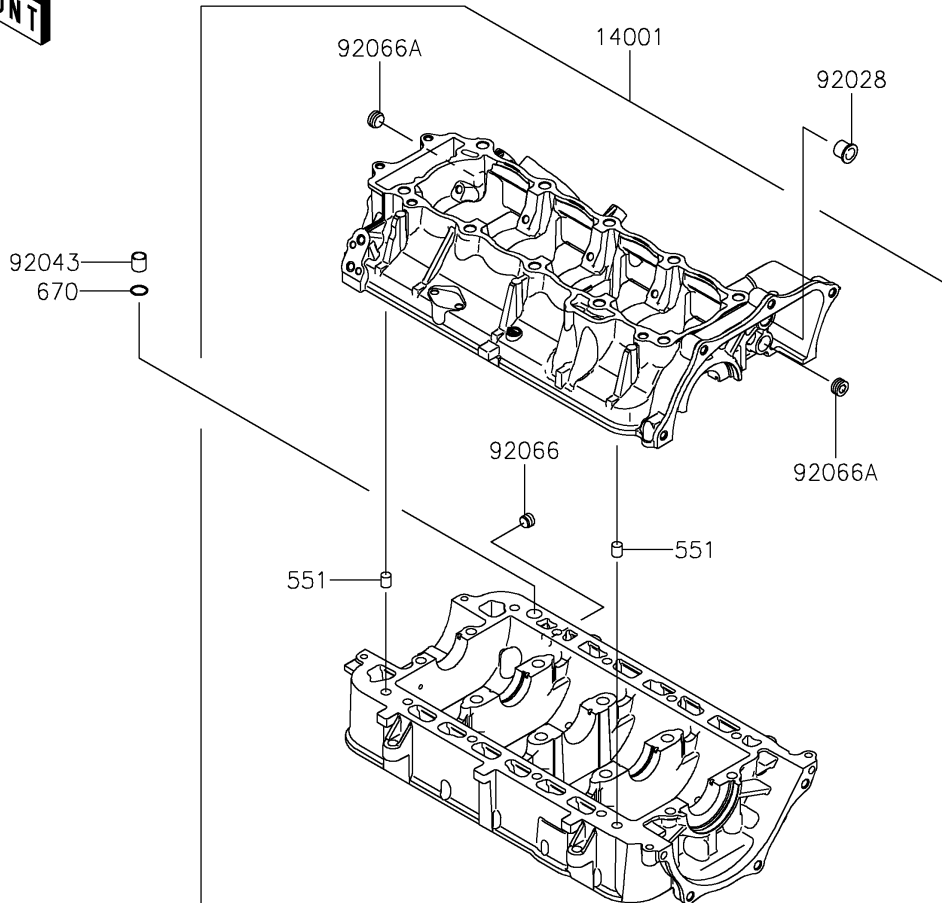

2025 STX 160X PARTS DIAGRAM

Crankcase

E1411

2025 STX 160X PARTS LIST

Crankcase

ITEM NAME	PART NUMBER	QUANTITY
SET-CRANKCASE (Ref # 14001)	14001-0574	1
BUSHING (Ref # 92028)	92028-3718	1
PIN,11.5X14X14 (Ref # 92043)	92043-1279	1
PLUG (Ref # 92066)	92066-3778	1
PLUG (Ref # 92066A)	92066-3782	2
BOLT,6X30 (Ref # 92153)	92153-3707	4
BOLT,10X85 (Ref # 92153A)	92153-3711	6
BOLT-FLANGED,8X45 (Ref # 130)	130CD0845	8
BOLT-FLANGED,8X55 (Ref # 130A)	130CD0855	1
BOLT-FLANGED,8X85 (Ref # 130B)	130CD0885	4
PIN-DOWEL (Ref # 551)	551R1012	2
O RING,14MM (Ref # 670)	670D2014	1