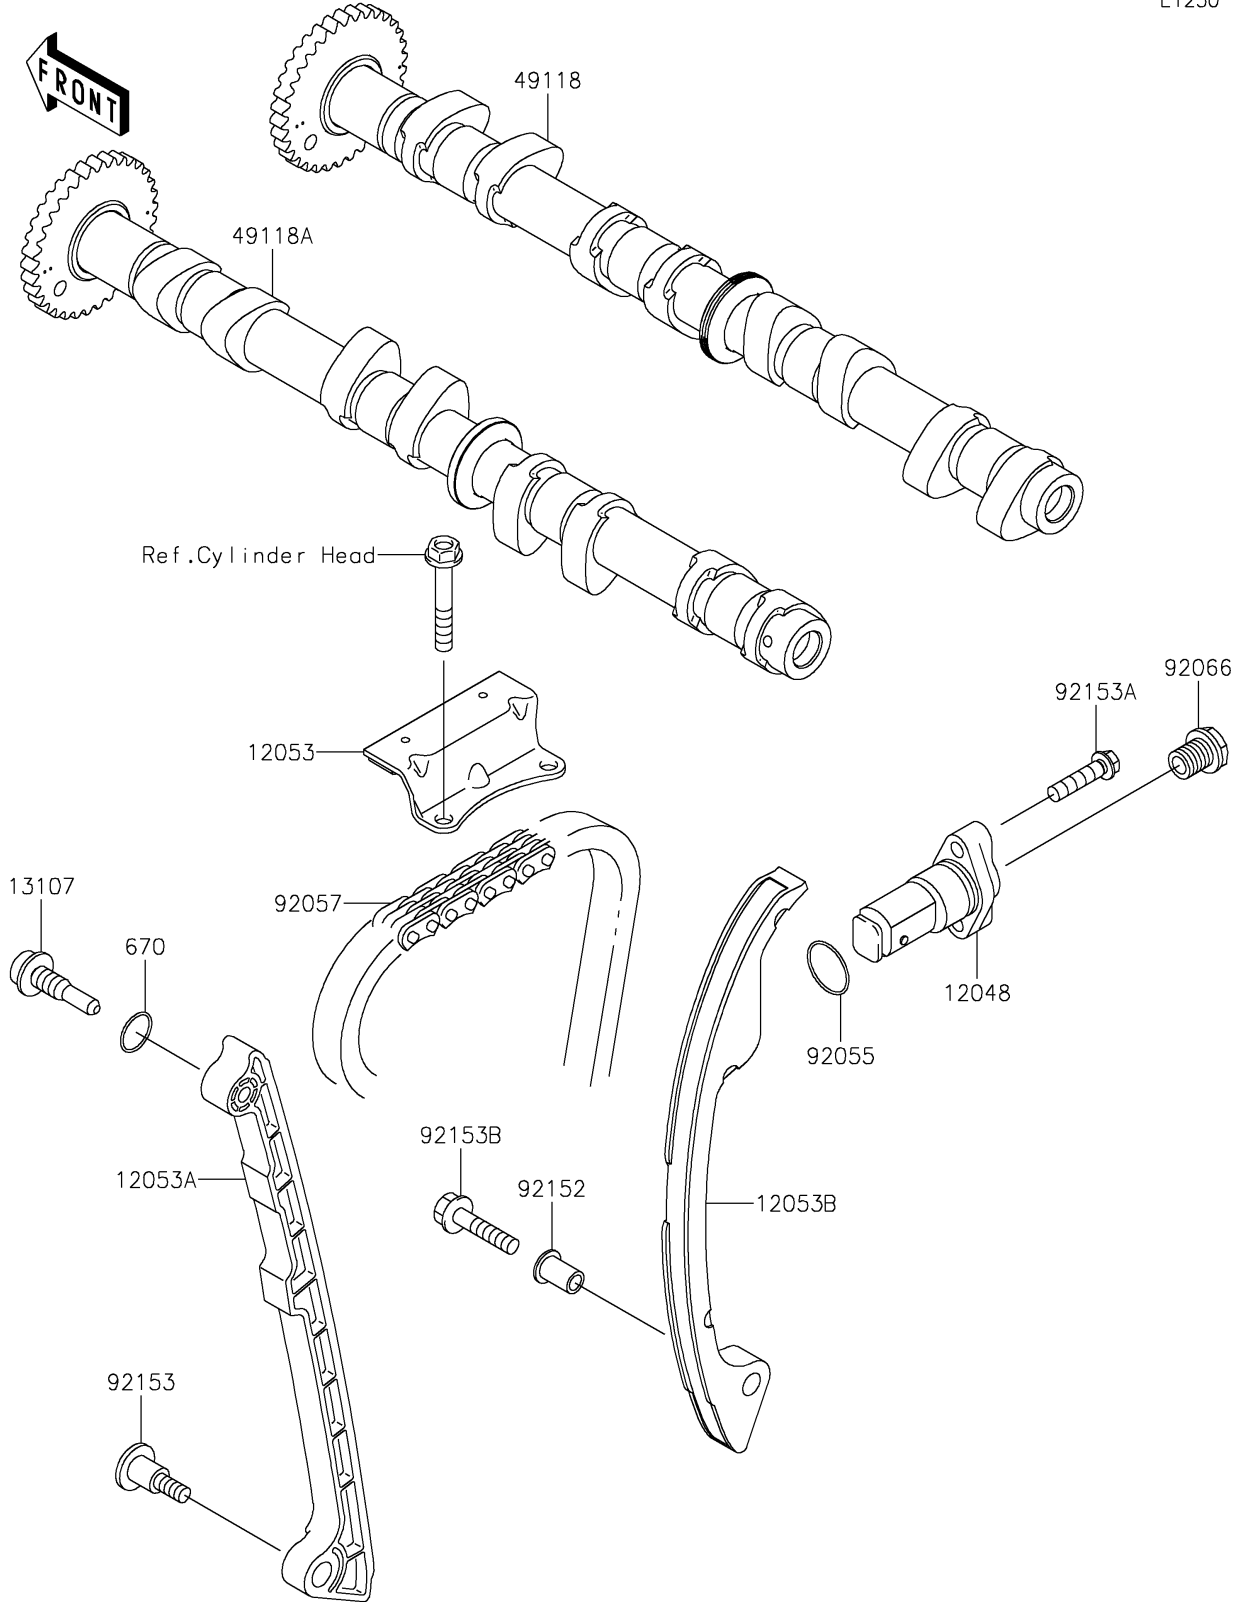

2025 STX 160X PARTS DIAGRAM

Camshaft(s)/Tensioner

E1230

2025 STX 160X PARTS LIST

Camshaft(s)/Tensioner

ITEM NAME	PART NUMBER	QUANTITY
TENSIONER-ASSY (Ref # 12048)	12048-3701	1
GUIDE-CHAIN,UPP (Ref # 12053)	12053-1432	1
GUIDE-CHAIN,EX SIDE (Ref # 12053A)	12053-3701	1
GUIDE-CHAIN,IN SIDE (Ref # 12053B)	12053-3705	1
SHAFT,CHAIN GUIDE (Ref # 13107)	13107-0157	1
CAMSHAFT-COMP,INTAKE (Ref # 49118)	49118-0957	1
CAMSHAFT-COMP,EXHAUST (Ref # 49118A)	49118-0958	1
RING-O,18.8X1.9 (Ref # 92055)	92055-086	1
CHAIN,CAM,98XRH2015-136L (Ref # 92057)	92057-3714	1
PLUG (Ref # 92066)	92066-3780	1
COLLAR (Ref # 92152)	92152-1167	1
BOLT,SOCKET,6X24.5 (Ref # 92153)	92153-1200	1
BOLT,6X25 (Ref # 92153A)	92153-3705	2
BOLT,6X28 (Ref # 92153B)	92153-3710	1
O RING,9MM (Ref # 670)	670D1509	1