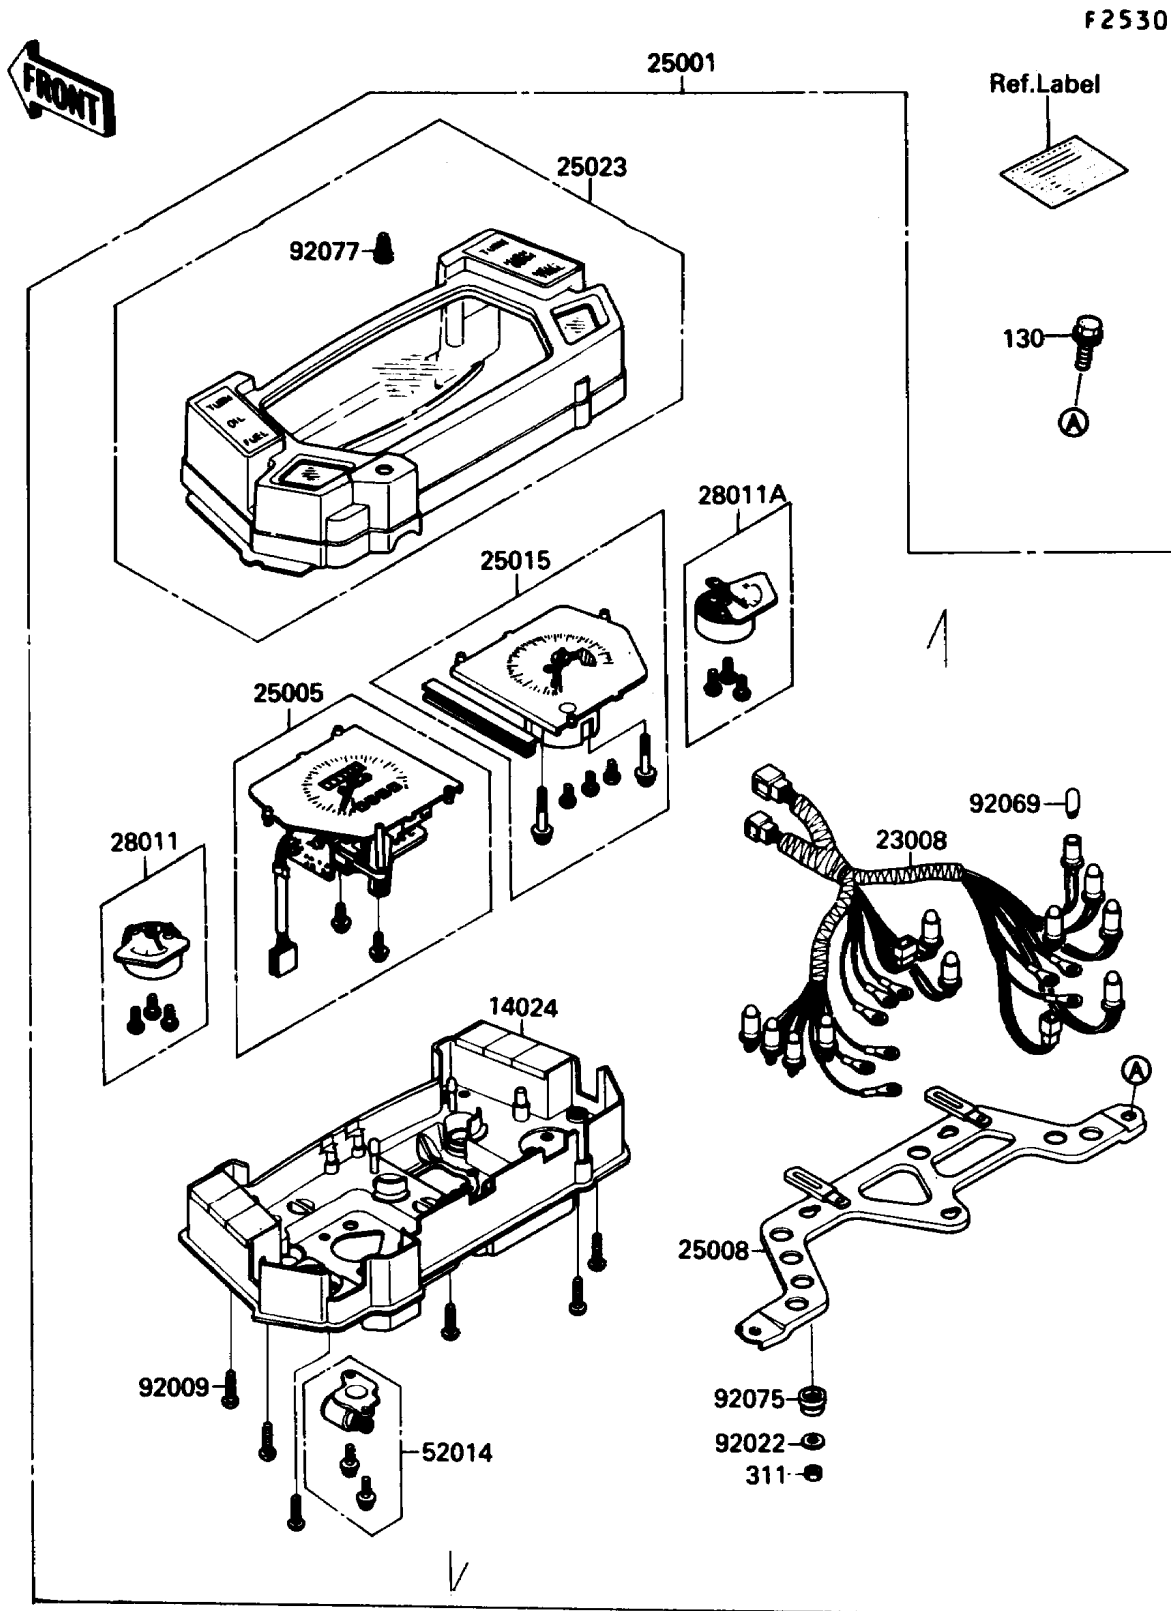

1990 Ninja® 750R PARTS DIAGRAM

Meter(s)

1990 Ninja® 750R PARTS LIST

Meter(s)

ITEM NAME	PART NUMBER	QUANTITY
COVER,METER HOUSING (Ref # 14024)	14024-1448	1
SOCKET-ASSY,METER (Ref # 23008)	23008-1327	1
METER-ASSY,MPH (Ref # 25001)	25001-1666	1
SPEEDOMETER,MPH (Ref # 25005)	25005-1342	1
BRACKET-METER (Ref # 25008)	25008-1138	1
TACHOMETER,X1000R/MIN (Ref # 25015)	25015-1265	1
COVER-METER CASE,UPP (Ref # 25023)	25023-1150	1
METER,FUEL (Ref # 28011)	28011-1092	1
METER,TEMP (Ref # 28011A)	28011-1093	1
ELBOW,SPEEDOMETER GEAR (Ref # 52014)	52014-1006	1
SCREW,TAPPING,4X16 (Ref # 92009)	92009-1163	1
WASHER,5.2X16X1.2 (Ref # 92022)	92022-263	1
BULB,12V 3.4W (Ref # 92069)	92069-1007	1
DAMPER (Ref # 92075)	92075-1805	1
BOOT,TRIP RESET KNOB (Ref # 92077)	92077-1061	1
BOLT-FLANGED,6X14 (Ref # 130)	130C0614	1
NUT-HEX (Ref # 311)	311B0500	1