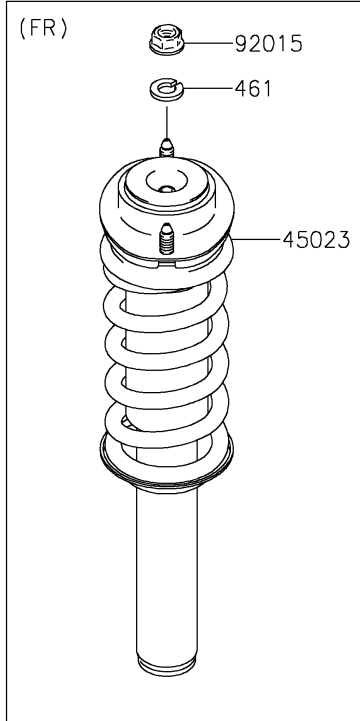

2025 MULE SX™ 4x4 XC LE PARTS DIAGRAM

Shock Absorber(s)

F2280

2025 MULE SX™ 4x4 XC LE PARTS LIST

Shock Absorber(s)

ITEM NAME	PART NUMBER	QUANTITY
SHOCKABSORBER (Ref # 45014)	45014-0539	2
STRUT (Ref # 45023)	45023-0009	2
NUT,FLANGED,10MM (Ref # 92015)	92015-1428	4
NUT,LOCK,10MM (Ref # 92015A)	92015-1597	4
DAMPER,SHOCKABSORBER (Ref # 92075)	92075-1784	4
SPRING,SHOCK,K=24.5/44.1N/MM (Ref # 92145)	92145-0400	2
BOLT,FLANGED,10X53.5 (Ref # 92154)	92154-1949	4
WASHER-SPRING,10MM (Ref # 461)	461DA1000	4