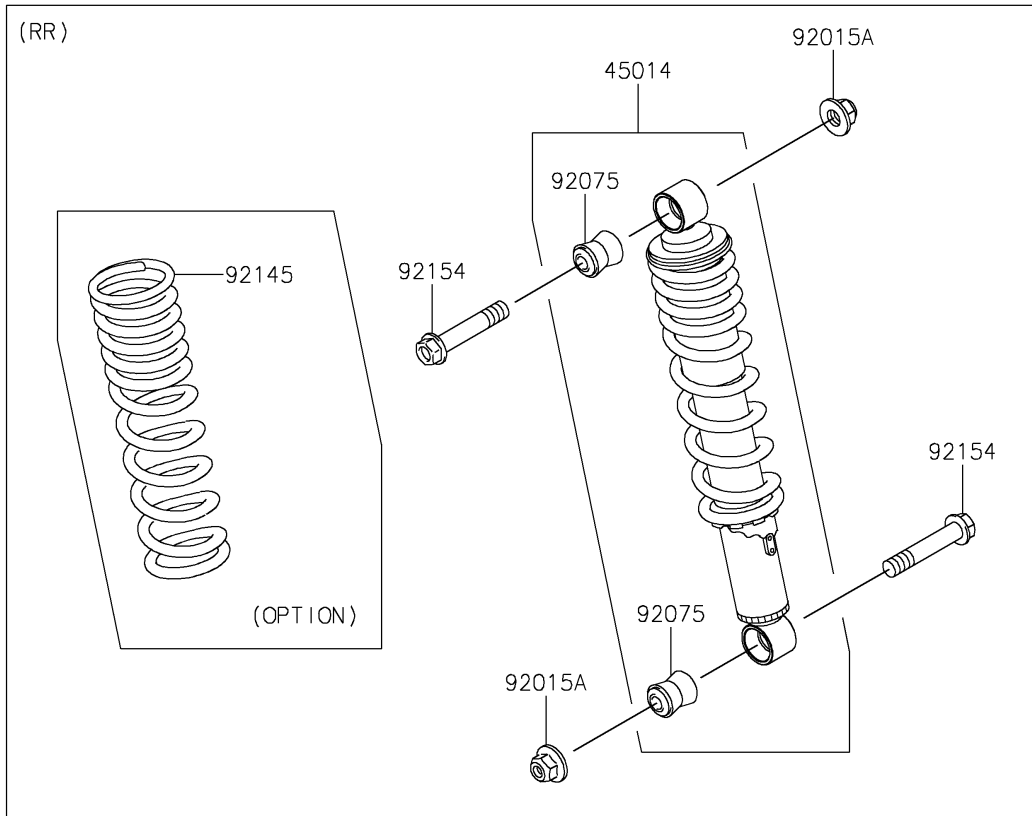

2025 MULE SX™ 4x4 XC LE PARTS DIAGRAM

Shock Absorber(s)

F2280

2025 MULE SX™ 4x4 XC LE PARTS LIST

Shock Absorber(s)

ITEM NAME	PART NUMBER	QUANTITY
SHOCKABSORBER (Ref # 45014)	45014-0539	2
STRUT (Ref # 45023)	45023-0009	2
NUT,FLANGED,10MM (Ref # 92015)	92015-1428	4
NUT,LOCK,10MM (Ref # 92015A)	92015-1597	4
DAMPER,SHOCKABSORBER (Ref # 92075)	92075-1784	4
SPRING,SHOCK,K=24.5/44.1N/MM (Ref # 92145)	92145-0400	2
BOLT,FLANGED,10X53.5 (Ref # 92154)	92154-1949	4
WASHER-SPRING,10MM (Ref # 461)	461DA1000	4