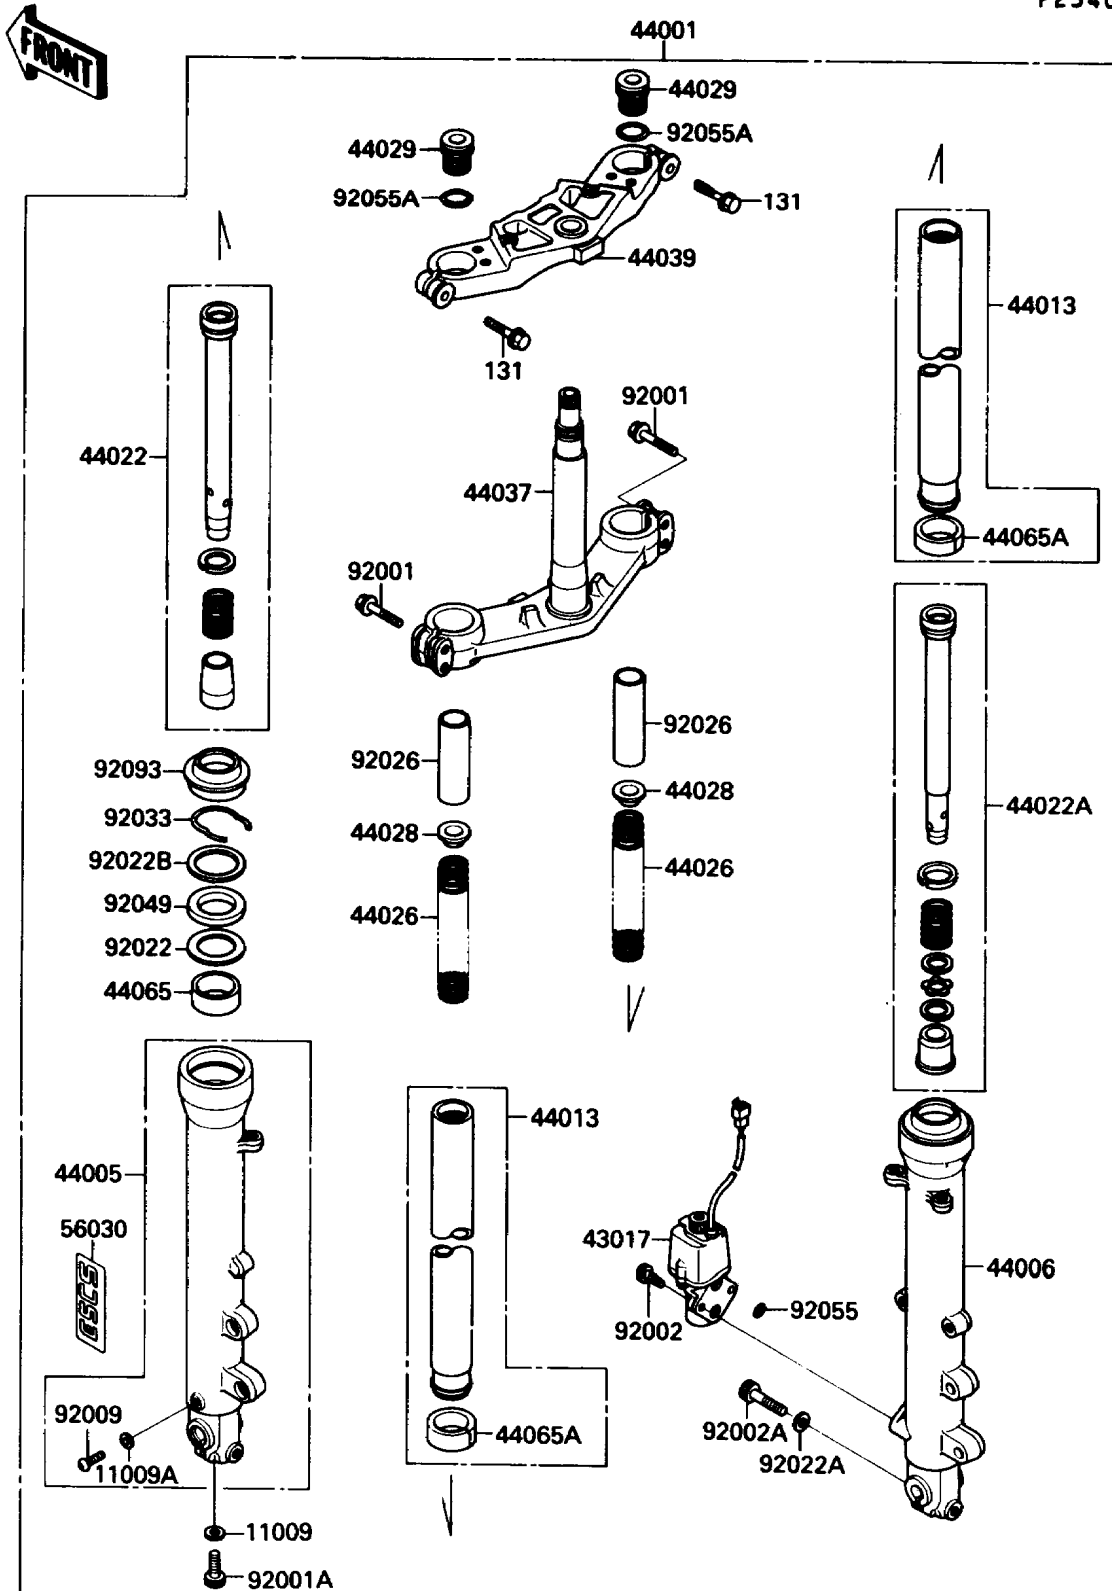

1990 Ninja® 750R PARTS DIAGRAM

Front Fork

F2340

1990 Ninja® 750R PARTS LIST

Front Fork

ITEM NAME	PART NUMBER	QUANTITY
GASKET,FORK CYLINDER BOLT (Ref # 11009)	11009-1127	1
GASKET,FORK DRAIN PLUG (Ref # 11009A)	44045-002	1
VALVE-COMP-BRAKE (Ref # 43017)	43017-1066	1
FORK-FRONT (Ref # 44001)	44001-1639	1
PIPE-LEFT FORK OUTER (Ref # 44005)	44005-1256	1
PIPE-RIGHT FORK OUTER (Ref # 44006)	44006-1253	1
PIPE-FORK INNER (Ref # 44013)	44013-1258	1
CYLINDER-FORK,LH (Ref # 44022)	44022-1202	1
CYLINDER-FORK,RH (Ref # 44022A)	44022-1203	1
SPRING-FRONT FORK (Ref # 44026)	44026-1358	1
GUIDE-FORK SPRING (Ref # 44028)	44028-1003	1
SEAT-FORK SPRING (Ref # 44029)	44029-1126	1
HOLDER-FORK UNDER (Ref # 44037)	44037-1206	1
HOLDER-FORK UPPER (Ref # 44039)	44039-1144	1
BUSHING-FRONT FORK (Ref # 44065)	44065-1012	1
BUSHING-FRONT FORK,INNER PIPE (Ref # 44065A)	44065-1057	1
LABEL,ESCS MARK (Ref # 56030)	56030-1095	1
BOLT,FLANGED,8X40 (Ref # 92001)	92001-1188	1
BOLT,FORK CYLINDER (Ref # 92001A)	92001-1309	1
BOLT,SOCKET,6X16 (Ref # 92002)	92002-1166	1
BOLT,SOCKET,8X38 (Ref # 92002A)	92002-1316	1
SCREW,4X8 (Ref # 92009)	92009-1324	1
WASHER,FORK OUTER PIPE (Ref # 92022)	92022-1262	1
WASHER (Ref # 92022A)	92022-1598	1
WASHER,FORK OUTER PIPE,UPP (Ref # 92022B)	92022-1599	1
SPACER,FORK,L=100 (Ref # 92026)	92026-1288	1
RING-SNAP,FORK (Ref # 92033)	92033-1047	1
SEAL-OIL,FORK (Ref # 92049)	92049-1178	1
RING-O (Ref # 92055)	92055-1379	1

1990 Ninja® 750R PARTS LIST

Front Fork

ITEM NAME	PART NUMBER	QUANTITY
RING-O,FORK TOP (Ref # 92055A)	92055-1380	1
SEAL,FORK (Ref # 92093)	92093-1162	1
BOLT-FLANGED,8X45 (Ref # 131)	131G0845	1