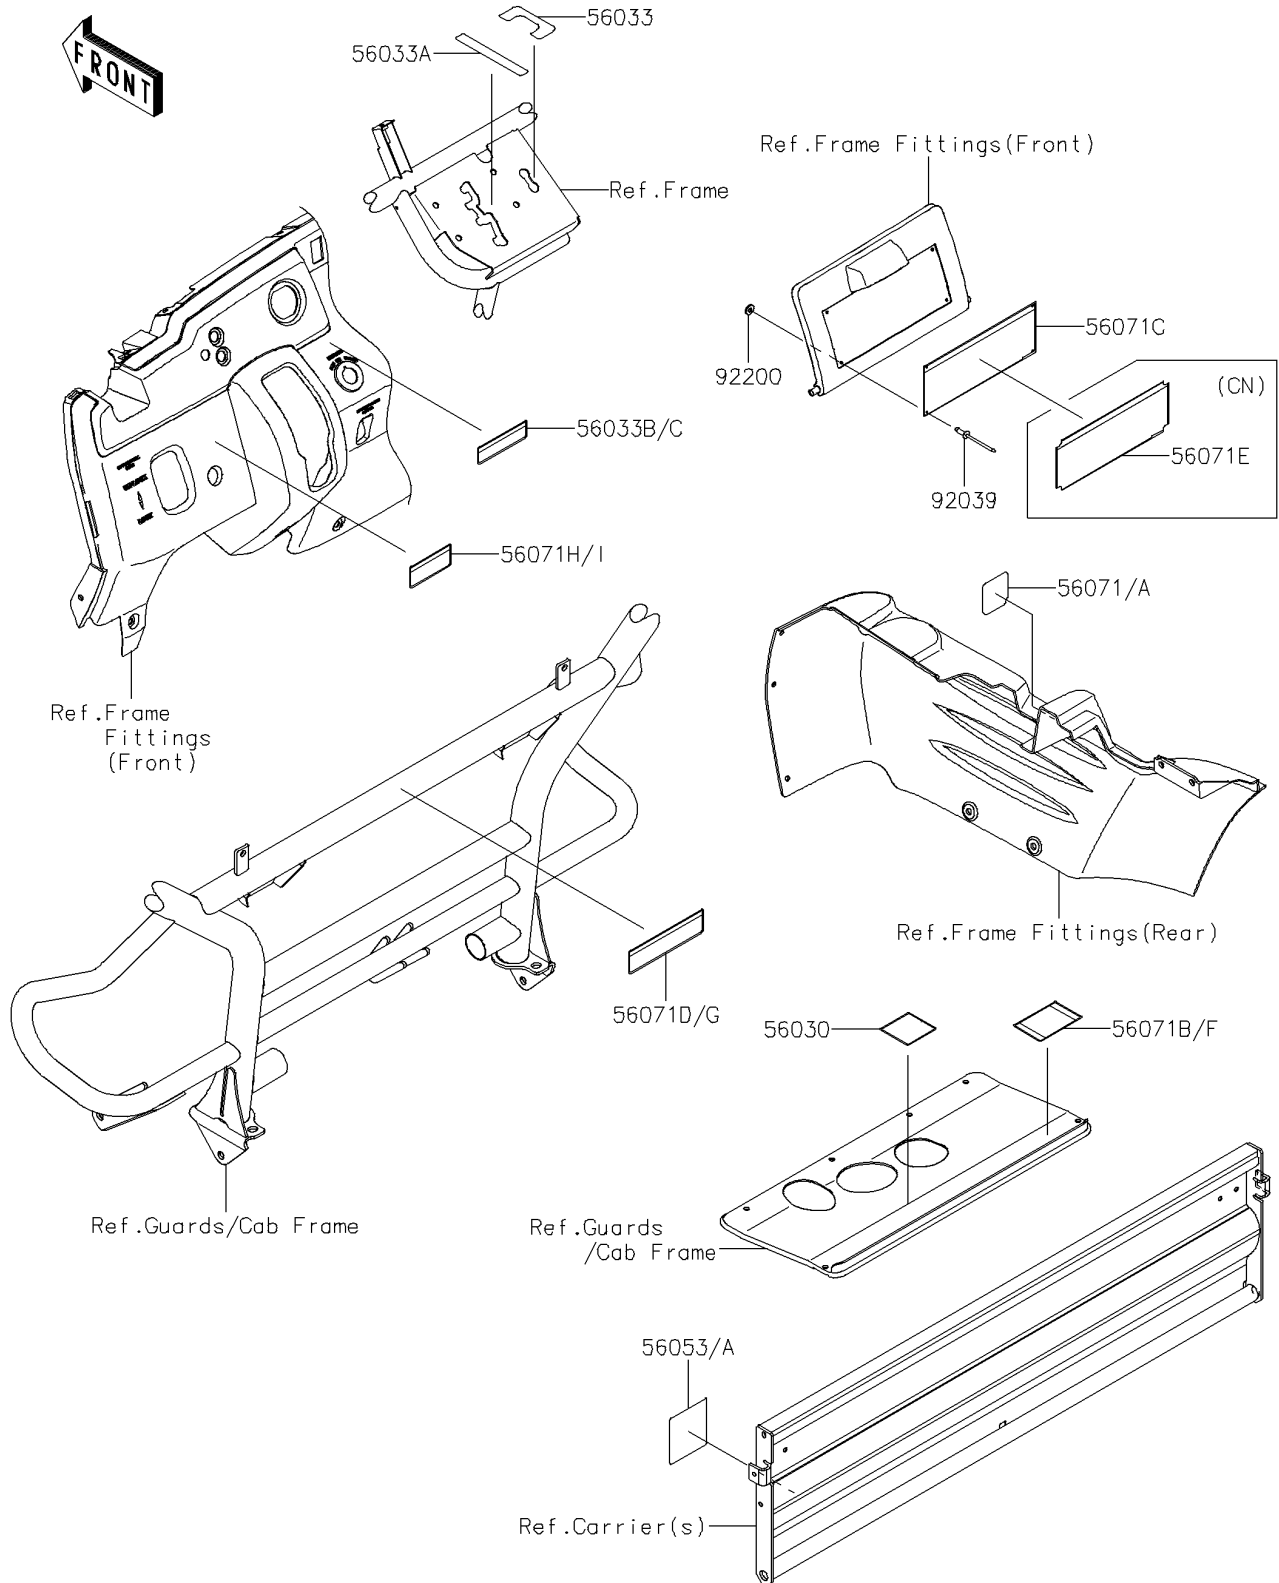

2025 MULE SX™ 4x4 XC

PARTS DIAGRAM

Labels

F2860

2025 MULE SX™ 4x4 XC

PARTS LIST

Labels

ITEM NAME	PART NUMBER	QUANTITY
LABEL,OIL GAUGE (Ref # 56030)	56030-0984	1
LABEL-MANUAL,2/4WD (Ref # 56033)	56033-0052	1
LABEL-MANUAL,SHIFT (Ref # 56033A)	56033-0056	1
LABEL-MANUAL,SHIFT NOTICE (Ref # 56033B)	56033-0822	1
LABEL-SPECIFICATION,TIRE&LOAD (Ref # 56053)	56053-1507	1
LABEL-WARNING,GASOLINE (Ref # 56071)	56071-0588	1
LABEL-WARNING,HOT SURFACE (Ref # 56071B)	56071-0596	1
LABEL-WARNING,GENERAL (Ref # 56071C)	56071-0597	1
LABEL-WARNING,CARGO BED (Ref # 56071D)	56071-0599	1
LABEL-WARNING,CARGO BED (Ref # 56071H)	56071-0638	1
RIVET,3.2X8 (Ref # 92039)	92039-3763	4
WASHER,3.5X8X1 (Ref # 92200)	92200-1251	4