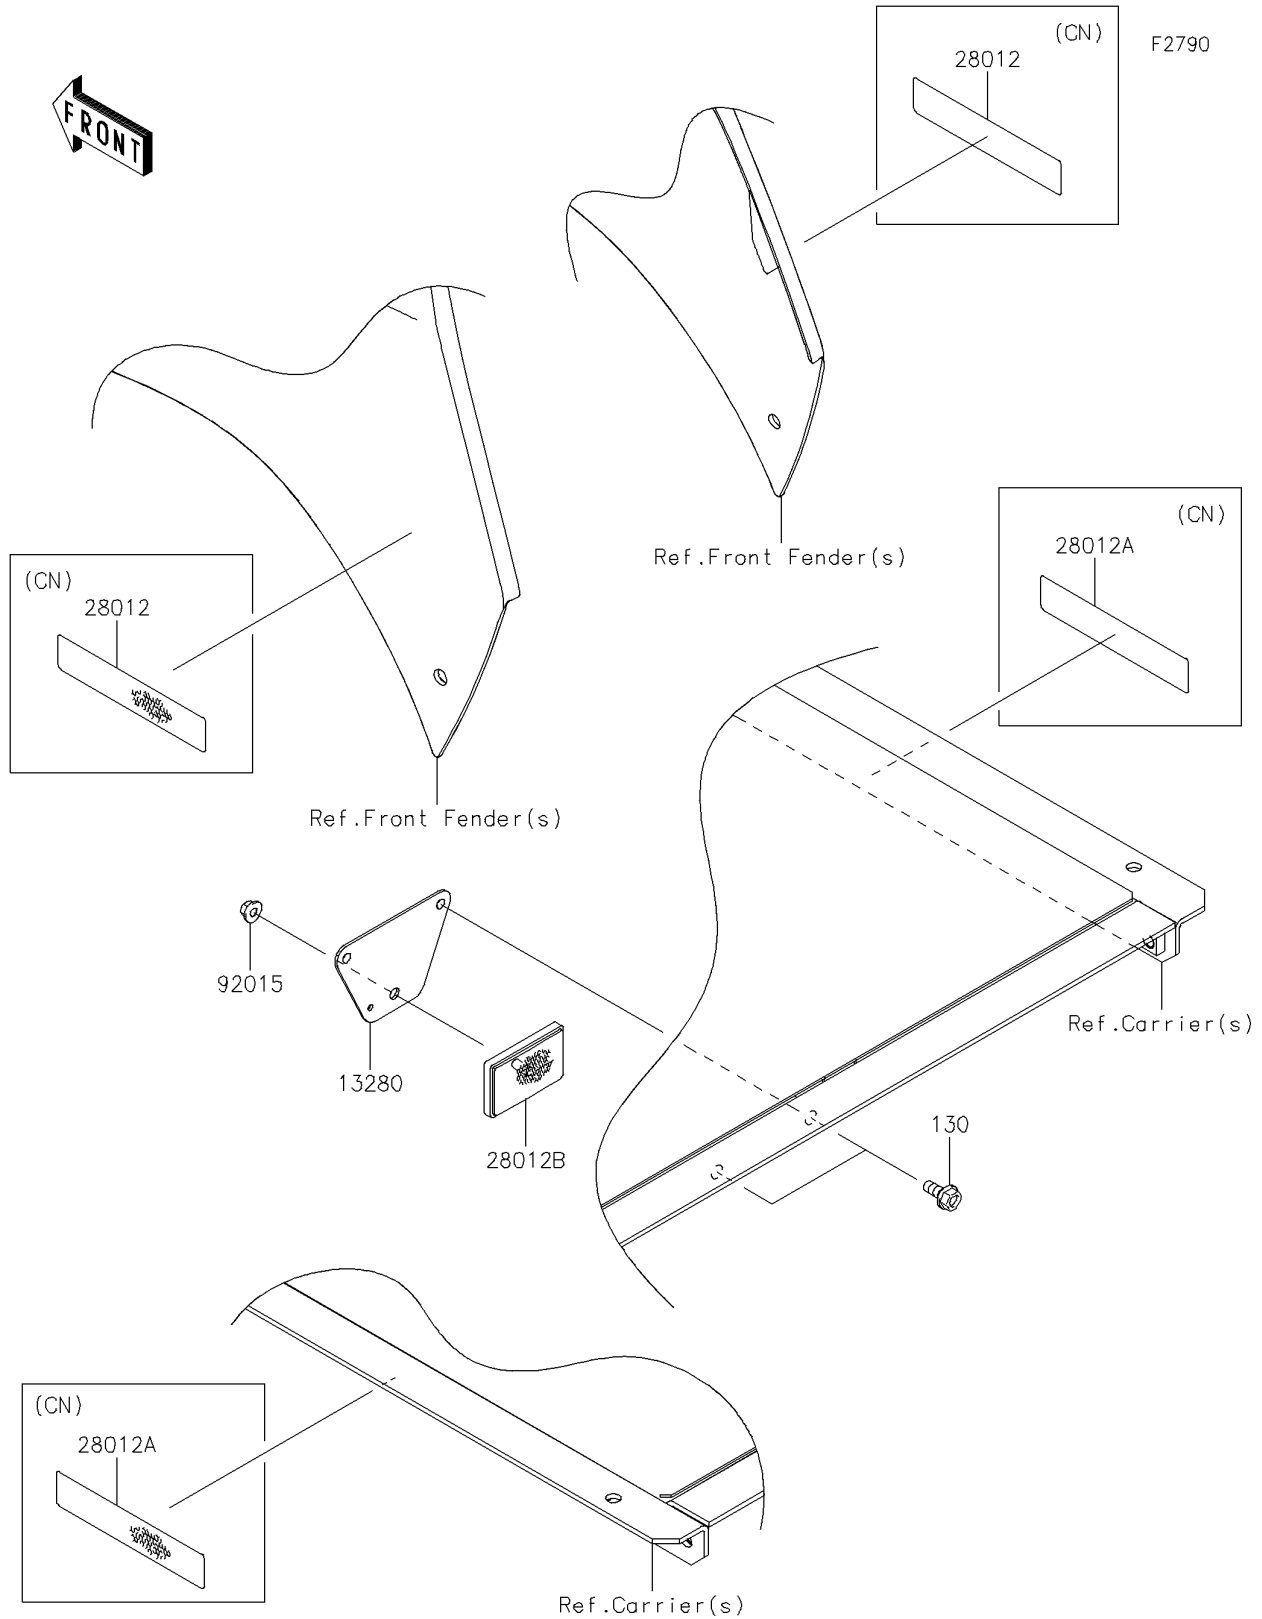

2025 MULE SX™ 4x4 XC PARTS DIAGRAM

Reflectors

2025 MULE SX™ 4x4 XC PARTS LIST

Reflectors

ITEM NAME	PART NUMBER	QUANTITY
HOLDER,REFLECTOR (Ref # 13280)	13280-0937	1
REFLECTOR-REFLEX (Ref # 28012B)	28012-1088	1
NUT,FLANGED,5MM (Ref # 92015)	92015-1259	1
BOLT-FLANGED,6X14 (Ref # 130)	130BA0614	2