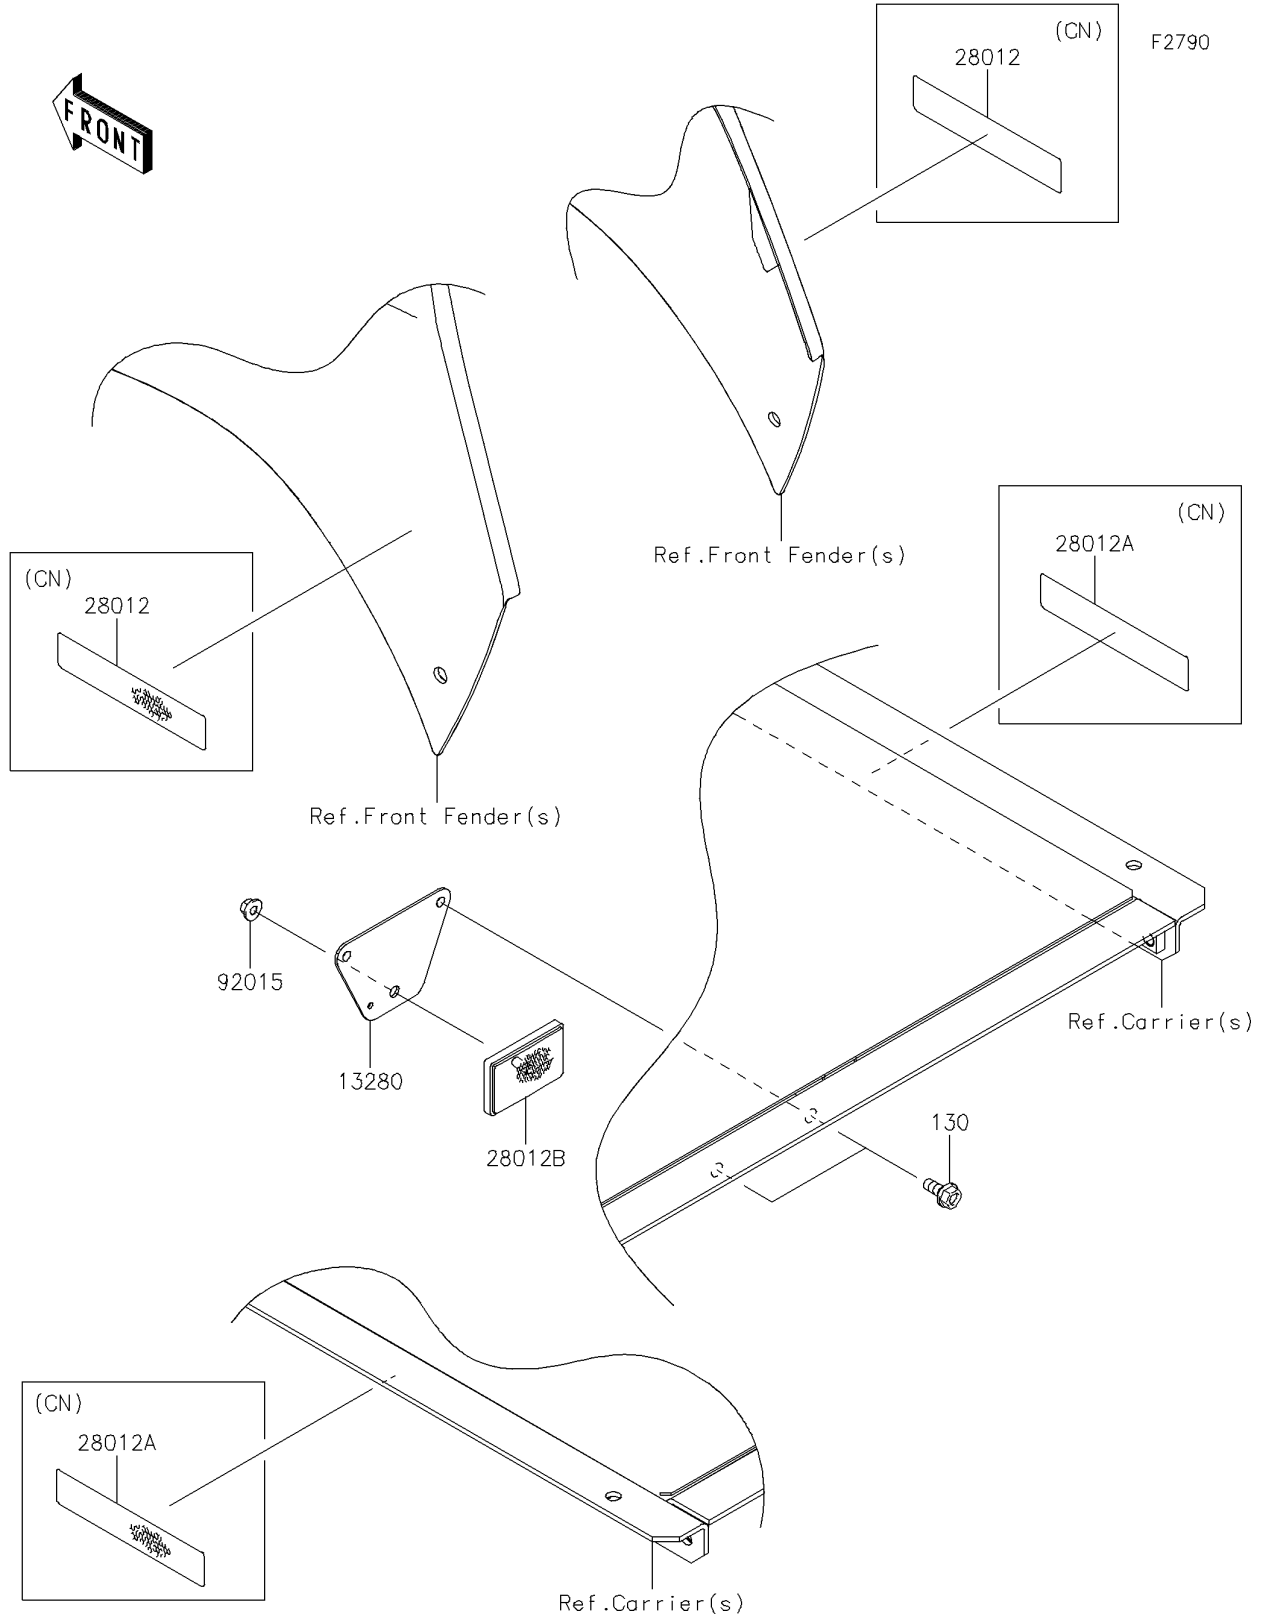

2024 MULE SX™ 4x4 XC PARTS DIAGRAM

Reflectors

2024 MULE SX™ 4x4 XC PARTS LIST

Reflectors

ITEM NAME	PART NUMBER	QUANTITY
HOLDER,REFLECTOR (Ref # 13280)	13280-0937	1
REFLECTOR-REFLEX (Ref # 28012B)	28012-1088	1
NUT,FLANGED,5MM (Ref # 92015)	92015-1259	1
BOLT-FLANGED,6X14 (Ref # 130)	130BA0614	2