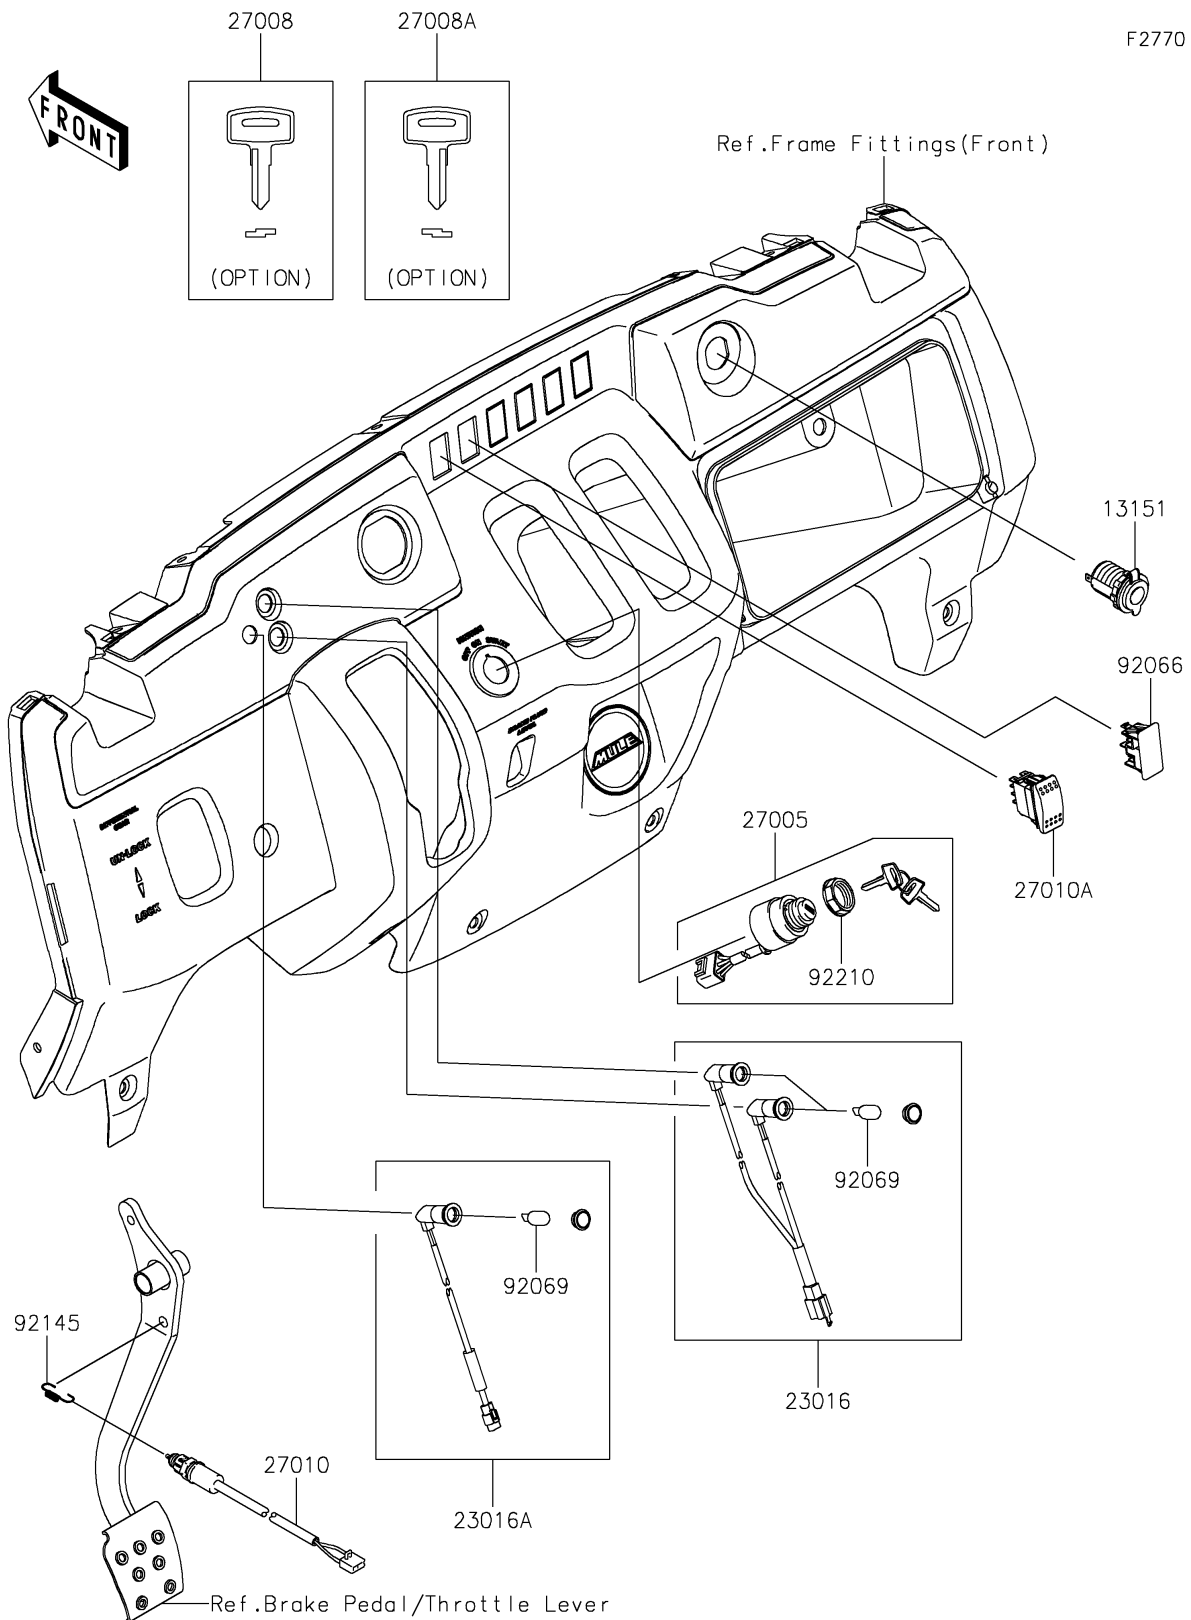

2025 MULE SX™ 4x4 XC

PARTS DIAGRAM

Ignition Switch

2025 MULE SX™ 4x4 XC

PARTS LIST

Ignition Switch

ITEM NAME	PART NUMBER	QUANTITY
SWITCH-COMP,OUTLET,12V (Ref # 13151)	13151-0556	1
LAMP-ASSY,PARKING&OIL TEMP (Ref # 23016)	23016-0628	1
LAMP-ASSY,MIL (Ref # 23016A)	23016-0629	1
SWITCH-ASSY-IGNITION (Ref # 27005)	27005-1146	1
KEY-LOCK,BLANK (Ref # 27008)	27008-1153	1
KEY-LOCK,BLANK (Ref # 27008A)	27008-1157	1
SWITCH,BRAKE (Ref # 27010)	27010-0724	1
SWITCH,OUTER (Ref # 27010A)	27010-0806	1
PLUG (Ref # 92066)	92066-0922	1
BULB,12V 1.7W,T10WB (Ref # 92069)	92069-0103	3
SPRING,REAR BRAKE SWITCH (Ref # 92145)	92145-7508	1
NUT,IGNITION SWITCH (Ref # 92210)	92210-1264	1