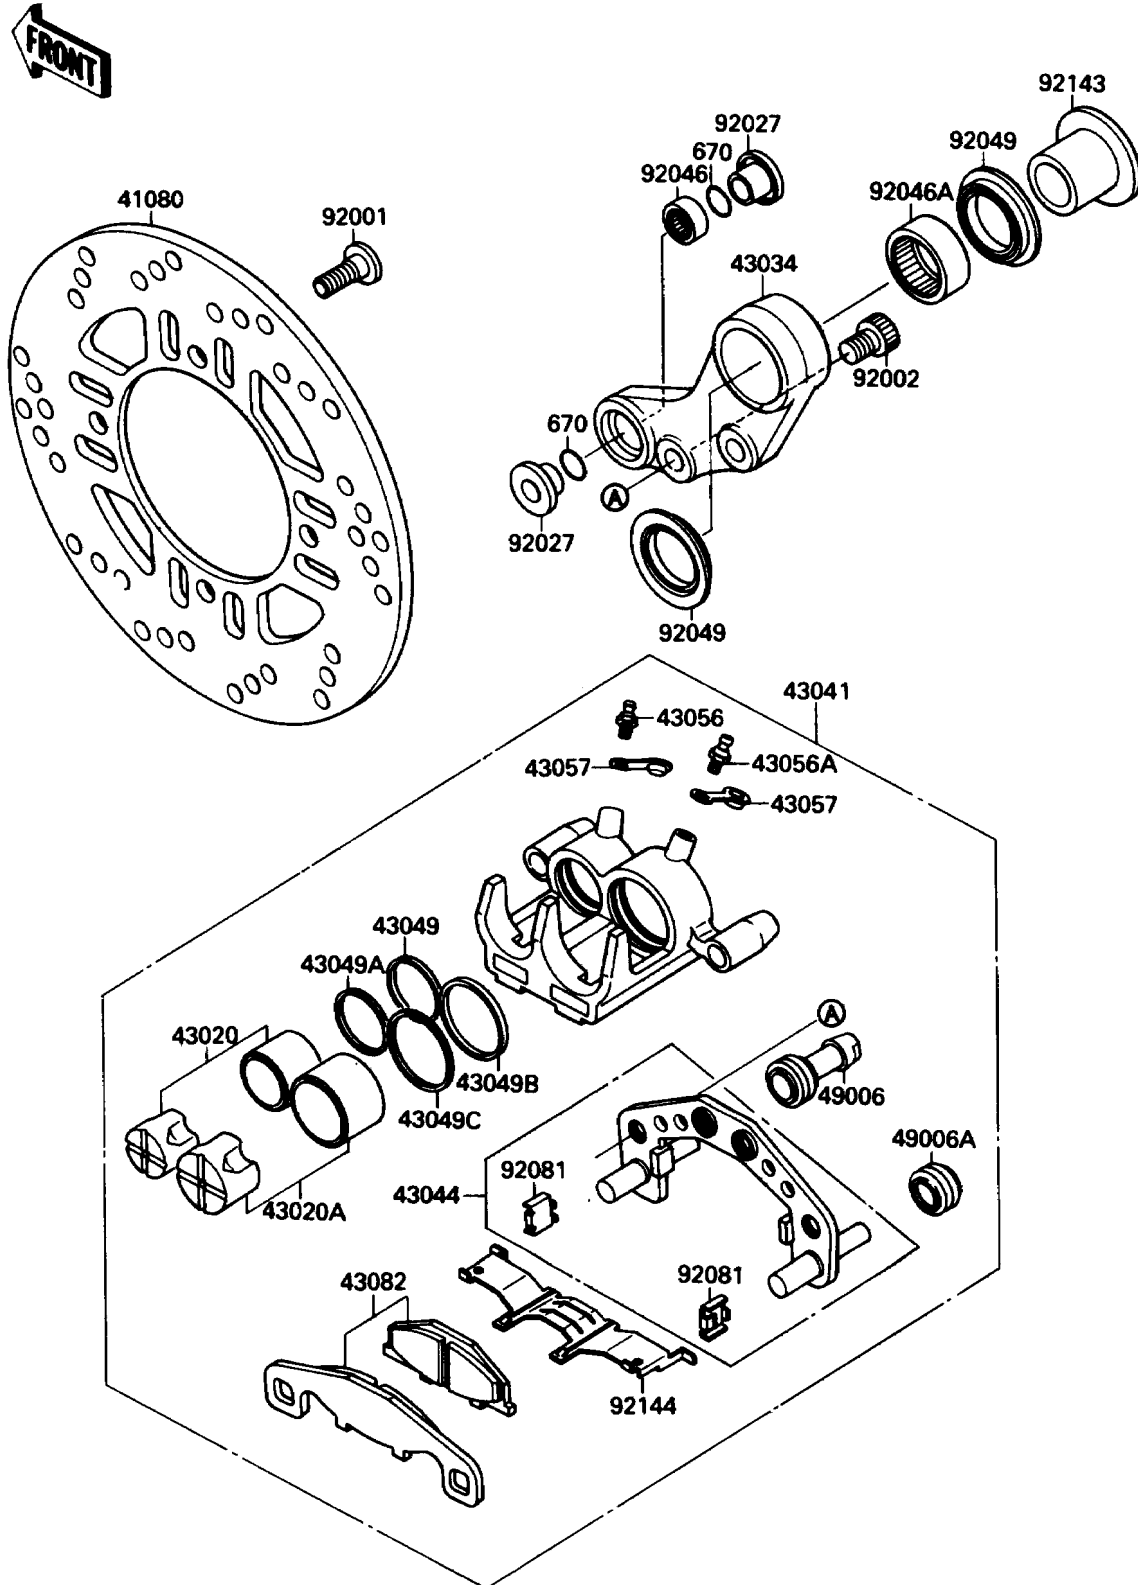

1990 Ninja® 750R PARTS DIAGRAM

Rear Brake

F2294

1990 Ninja® 750R PARTS LIST

Rear Brake

ITEM NAME	PART NUMBER	QUANTITY
DISC,RR,SILVER NO.1 (Ref # 41080)	41080-1177-CM	1
PISTON-COMP-BRAKE (Ref # 43020)	43020-1068	1
PISTON-COMP-BRAKE (Ref # 43020A)	43020-1069	1
HOLDER-BRAKE,REAR CALIPER (Ref # 43034)	43034-1077	1
CALIPER-ASSY,RR,BLACK (Ref # 43041)	43041-1321-DJ	1
HOLDER-COMP-CALIPER (Ref # 43044)	43044-1067	1
PACKING,PISTON SEAL (Ref # 43049)	43049-1054	1
PACKING,PISTON (Ref # 43049A)	43049-1055	1
PACKING,PISTON SEAL (Ref # 43049B)	43049-1056	1
PACKING,PISTON (Ref # 43049C)	43049-1057	1
BREATHER (Ref # 43056)	43056-003	1
BREATHER-BRAKE (Ref # 43056A)	43056-1054	1
CAP-BREATHER (Ref # 43057)	43057-003	1
PAD-ASSY-BRAKE (Ref # 43082)	43082-1069	1
BOOT,CALIPER (Ref # 49006)	49006-1094	1
BOOT,CALIPER (Ref # 49006A)	49006-1095	1
BOLT,DISC PLATE,8X30 (Ref # 92001)	92001-1951	1
BOLT,SOCKET,10X17 (Ref # 92002)	92002-1713	1
COLLAR,L=11.5 (Ref # 92027)	92027-1040	1
BEARING-NEEDLE,HK1216LL (Ref # 92046)	92046-1009	1
BEARING-NEEDLE,BM283417 (Ref # 92046A)	92046-1111	1
SEAL-OIL (Ref # 92049)	92049-1181	1
SPRING,PAD STOPPER (Ref # 92081)	92081-1661	1
COLLAR,L=35 (Ref # 92143)	92143-1043	1
SPRING,PAD (Ref # 92144)	92144-1070	1
O RING,11MM (Ref # 670)	670B2011	1