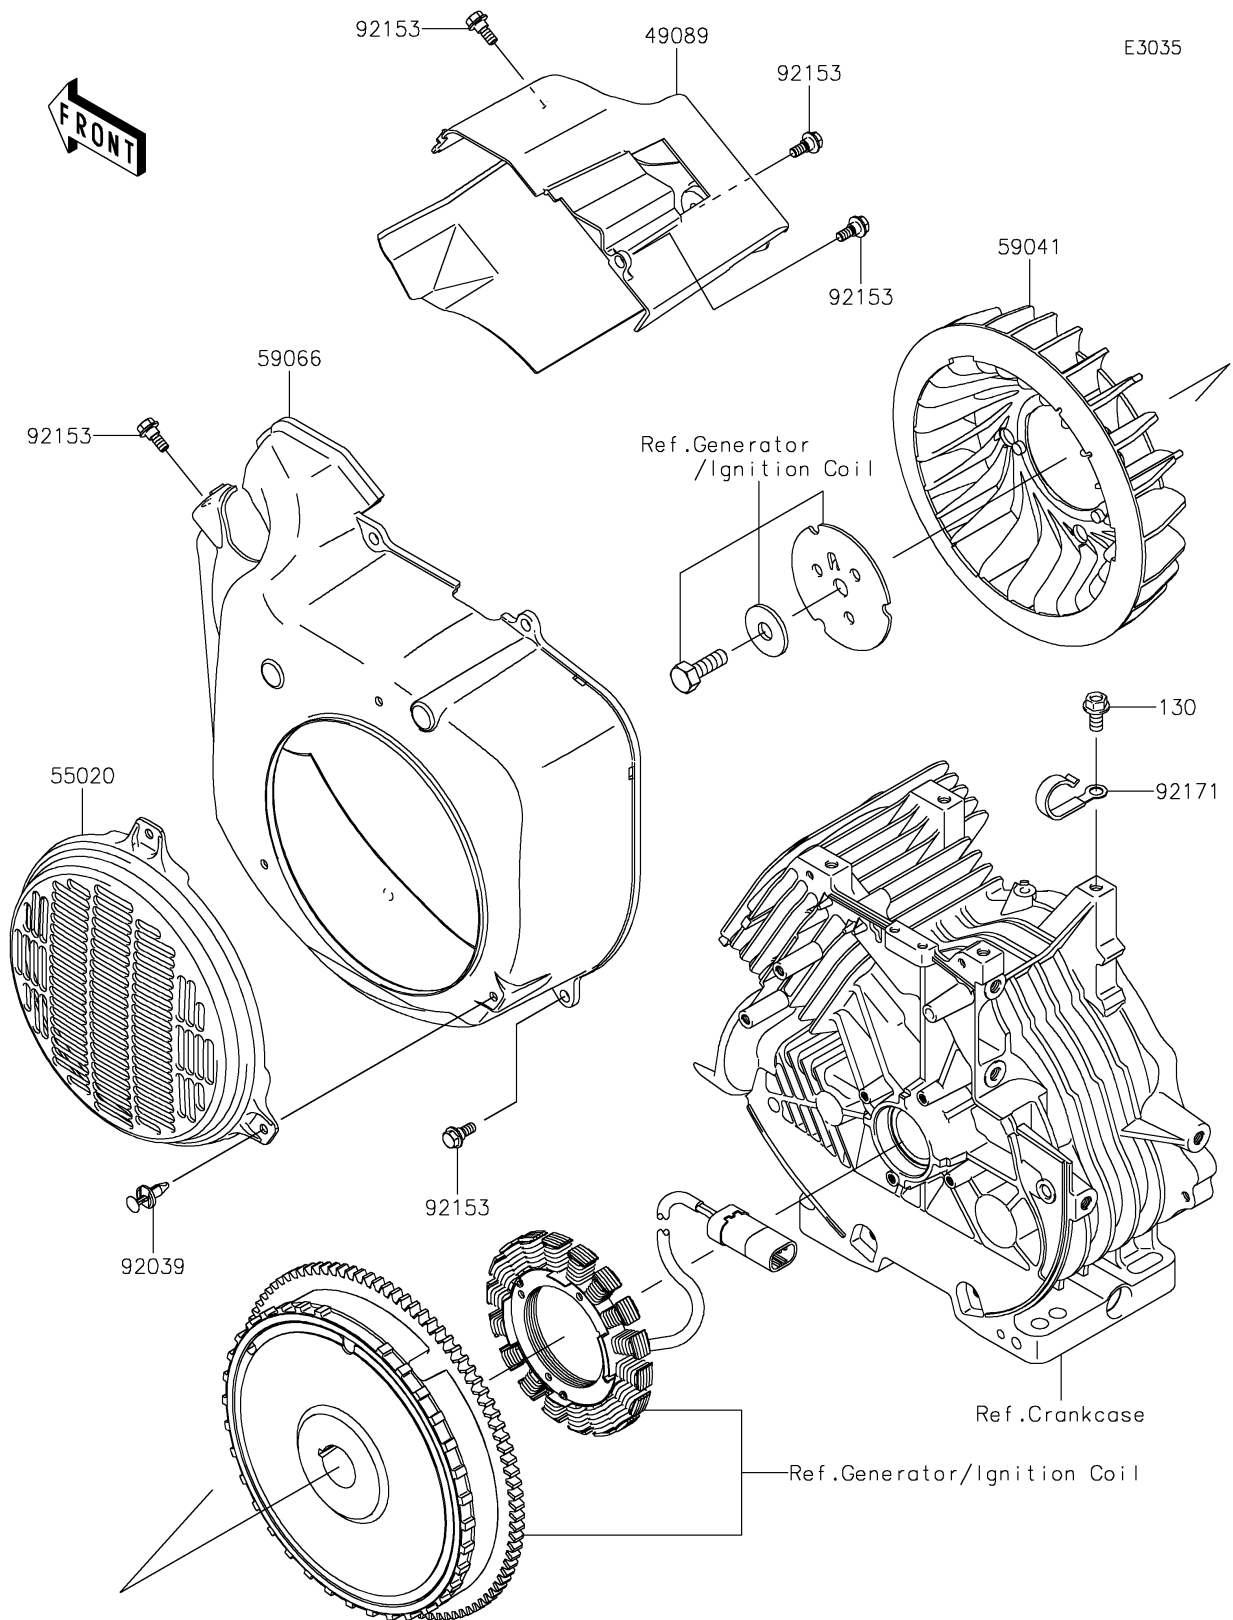

2025 MULE SX™ 4x4 XC

PARTS DIAGRAM

Cooling

2025 MULE SX™ 4x4 XC

PARTS LIST

Cooling

ITEM NAME	PART NUMBER	QUANTITY
SHROUD-ENGINE (Ref # 49089)	49089-7089	1
GUARD (Ref # 55020)	55020-2267	1
FAN (Ref # 59041)	59041-0019	1
HOUSING-FAN (Ref # 59066)	59066-7059	1
RIVET,GUARD (Ref # 92039)	92039-0751	3
BOLT,FLANGED,6X16 (Ref # 92153)	92153-7007	8
CLAMP (Ref # 92171)	92171-7005	1
BOLT-FLANGED,8X16 (Ref # 130)	130BA0816	1