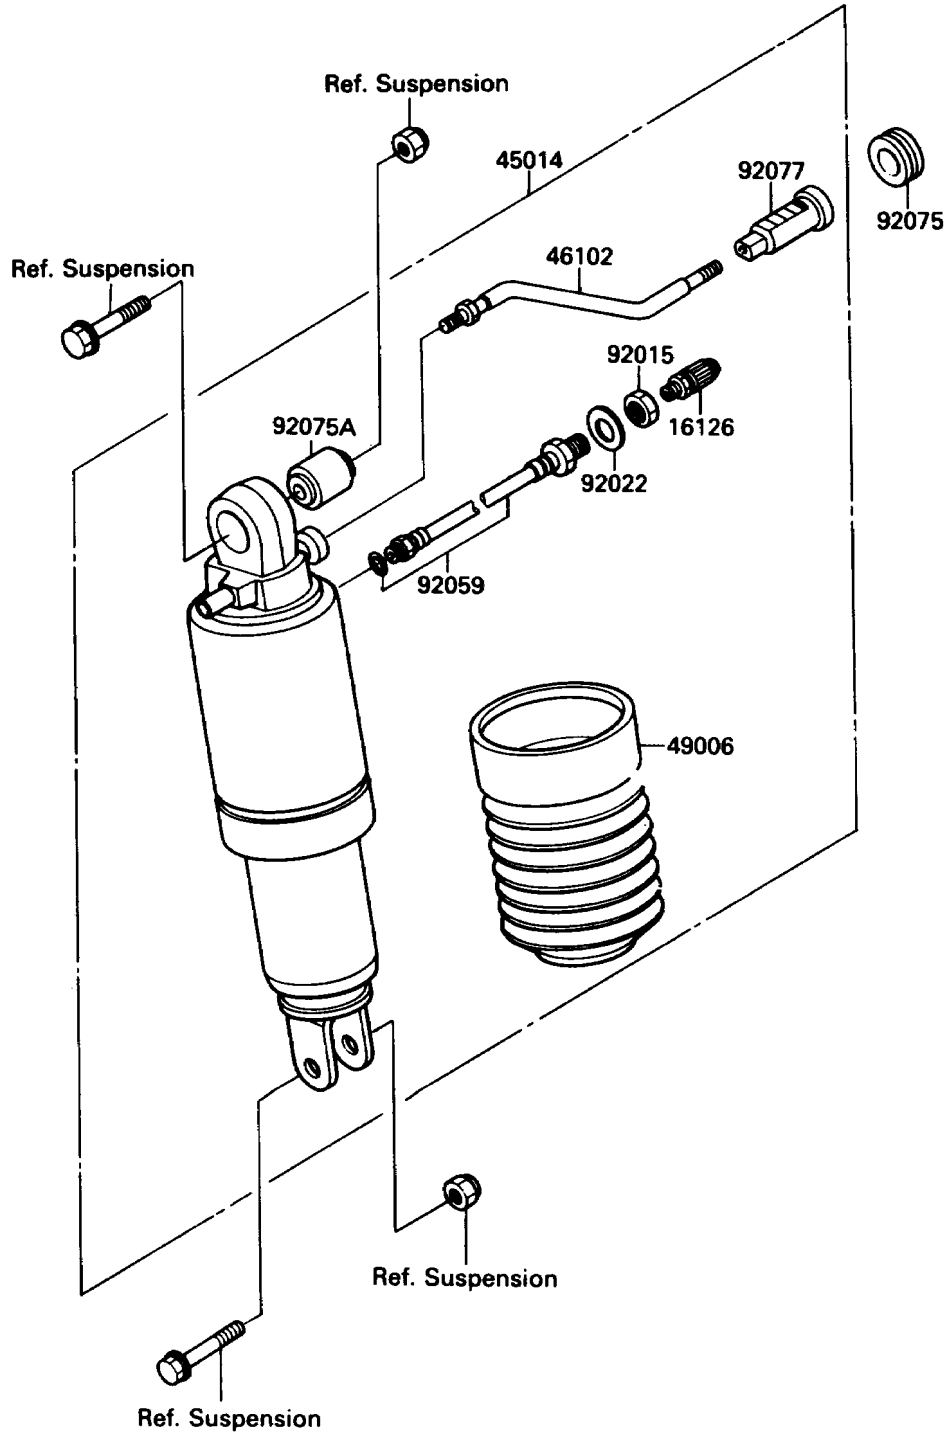

1990 Ninja® 750R PARTS DIAGRAM

Shock Absorber(s)

F2280

1990 Ninja® 750R PARTS LIST

Shock Absorber(s)

ITEM NAME	PART NUMBER	QUANTITY
VALVE,AIR (Ref # 16126)	16126-1143	1
SHOCKABSORBER (Ref # 45014)	45014-1351	1
ROD,SHOCKABSORBER ADJUST (Ref # 46102)	46102-1207	1
BOOT,RR SHOCKABSORBER (Ref # 49006)	49006-1151	1
NUT,14MM (Ref # 92015)	92015-1305	1
WASHER (Ref # 92022)	92022-1494	1
TUBE,SHOCKABSORBER,L=130 (Ref # 92059)	92059-1810	1
DAMPER (Ref # 92075)	92075-1634	1
DAMPER,SHOCKABSORBER (Ref # 92075A)	92075-1654	1
KNOB,SHOCKABSORBER,ADJUST (Ref # 92077)	92077-1051	1