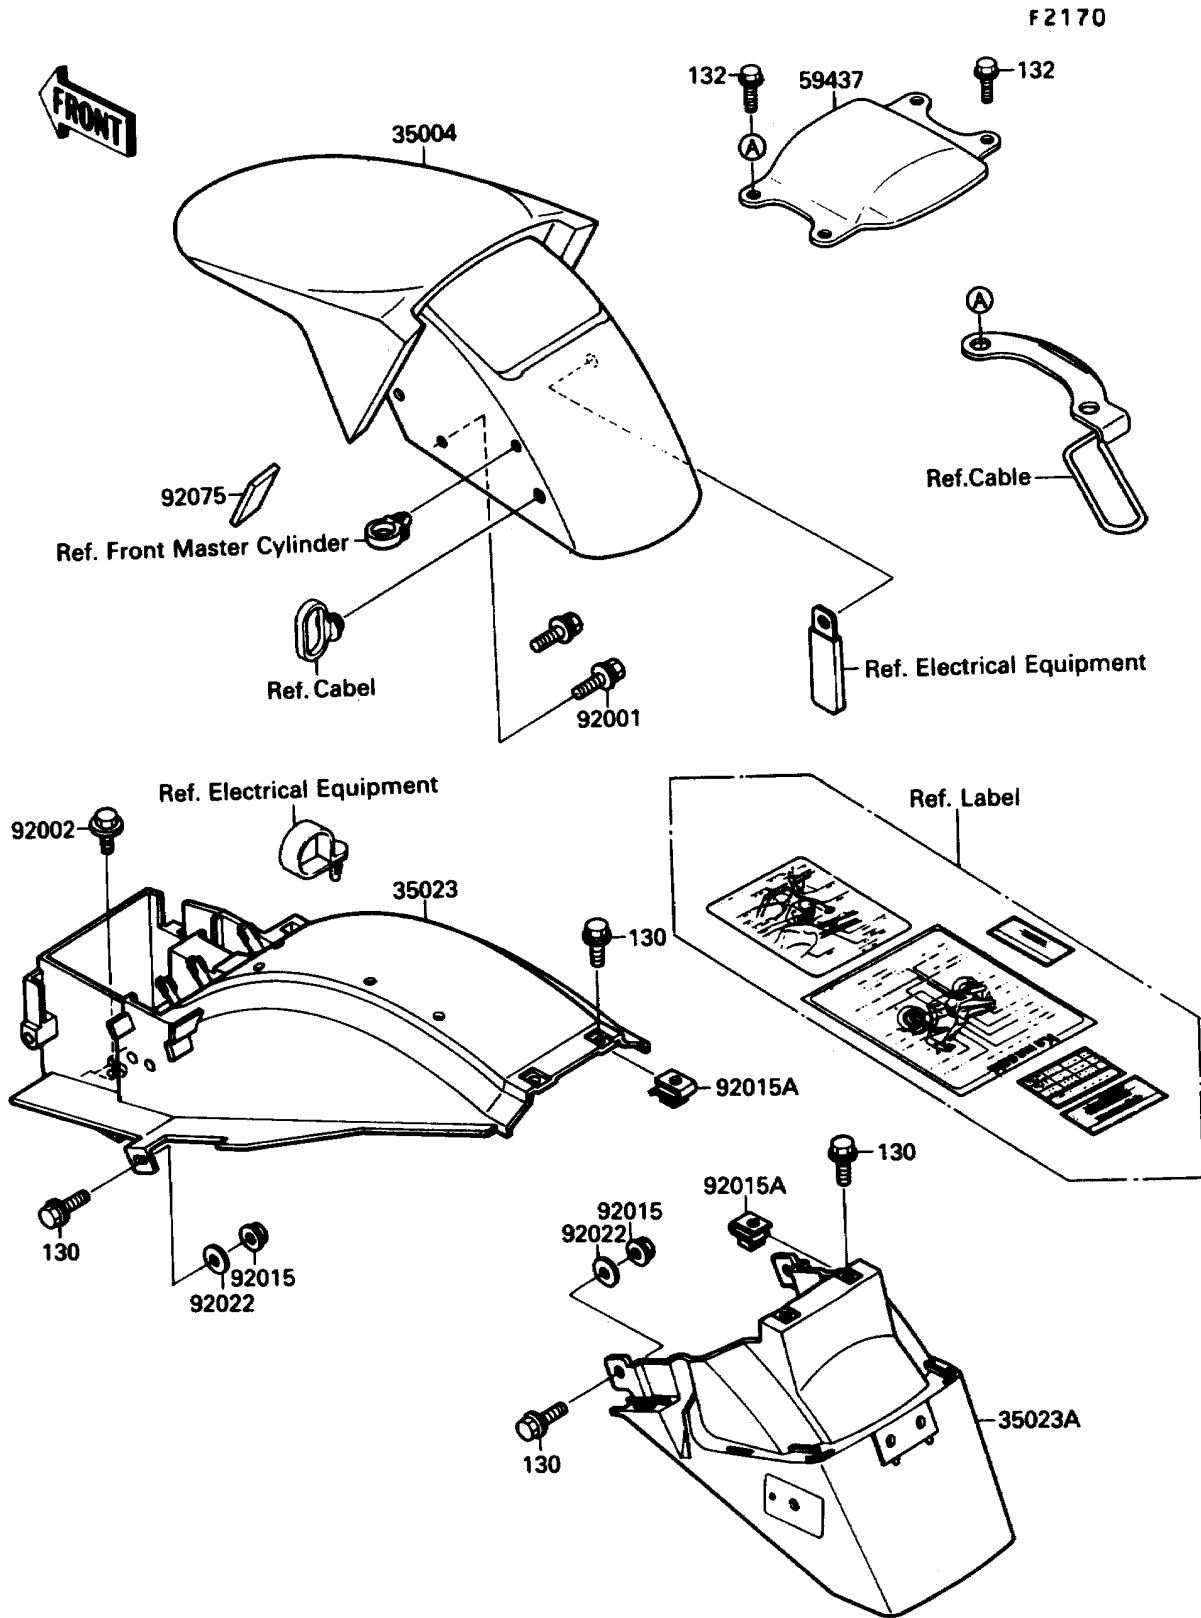

1990 Ninja® 750R PARTS DIAGRAM

Fenders

1990 Ninja® 750R PARTS LIST

Fenders

ITEM NAME	PART NUMBER	QUANTITY
FENDER-FRONT,F.RED (Ref # 35004)	35004-1196-B1	1
FENDER-REAR,FR (Ref # 35023)	35023-1178	1
FENDER-REAR,RR,EBONY (Ref # 35023A)	35023-1179-H8	1
STABILIZER (Ref # 59437)	59437-1054	1
BOLT,W/SP,6X16 (Ref # 92001)	92001-1763	1
BOLT,6X12 (Ref # 92002)	92002-1884	1
NUT,FLANGED,6MM (Ref # 92015)	92015-1193	1
NUT,6MM (Ref # 92015A)	92015-1602	1
WASHER,6.5X20X1.6 (Ref # 92022)	92022-1557	1
DAMPER (Ref # 92075)	92075-1902	1
BOLT-FLANGED,6X16,BLACK (Ref # 130)	130J0616	1
BOLT-FLANGED-SMALL (Ref # 132)	132G0816	1