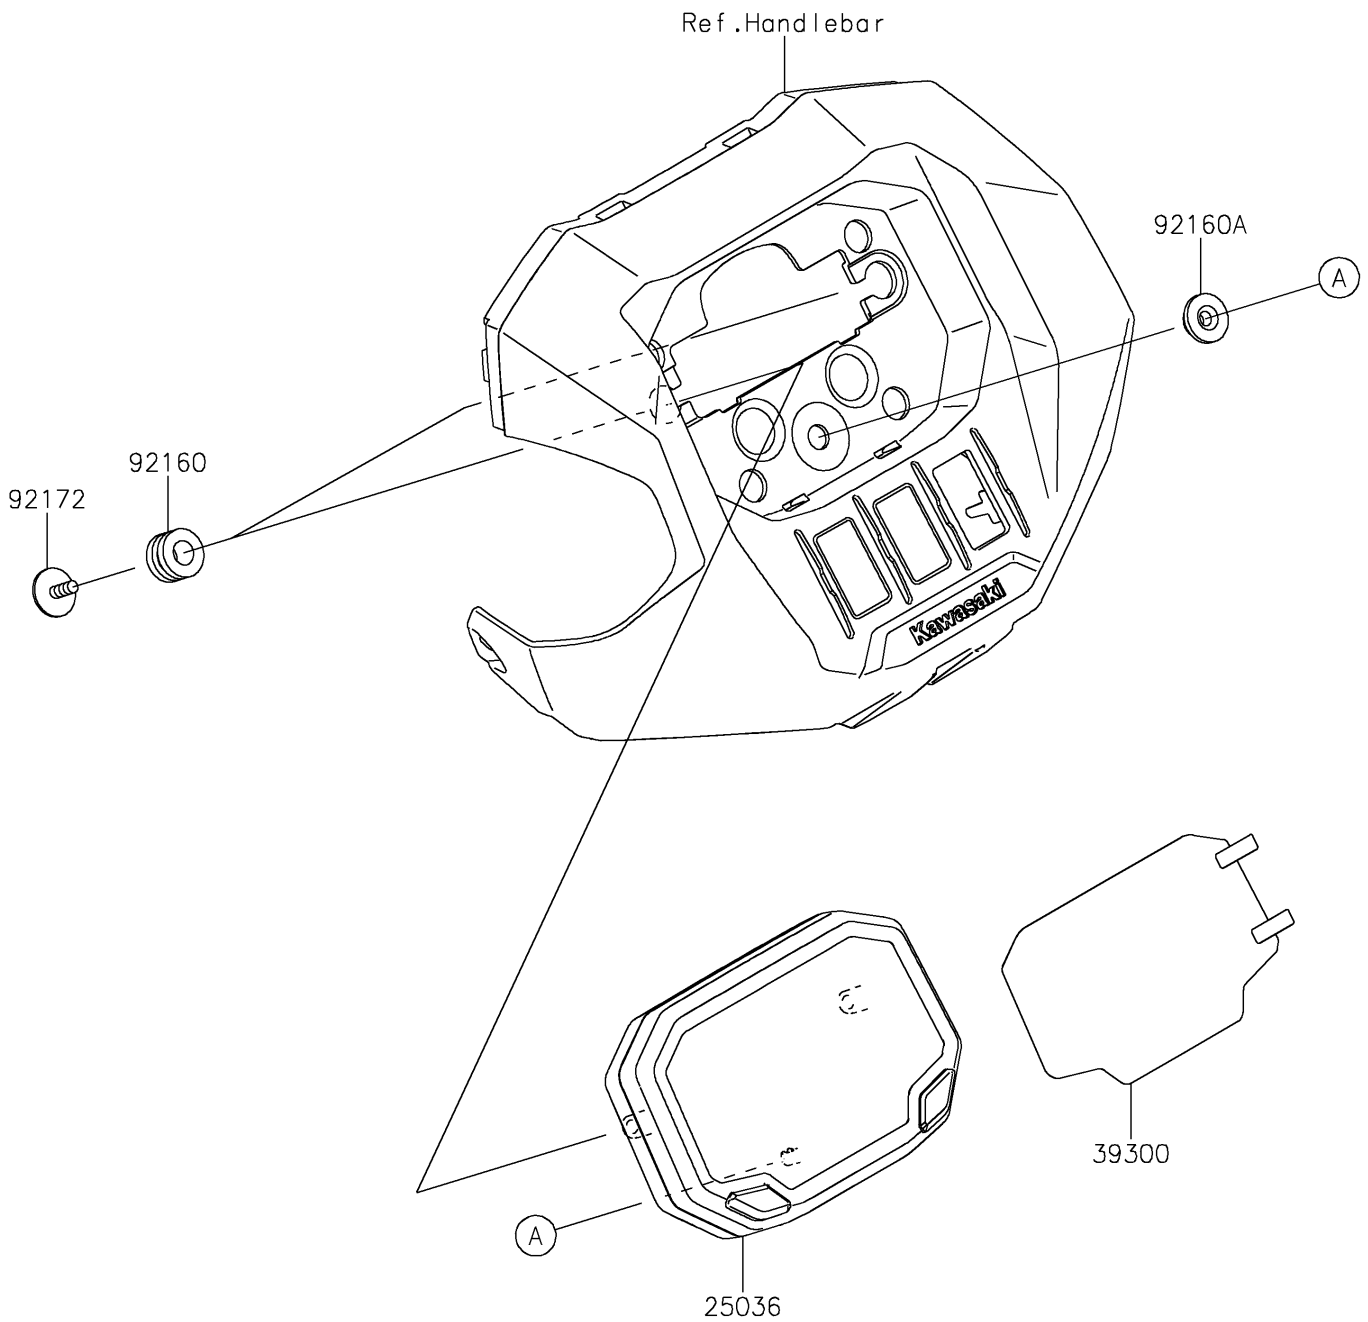

2024 BRUTE FORCE[®] 750 LE EPS CAMO PARTS DIAGRAM

Meter(s)

F2530

2024 BRUTE FORCE® 750 LE EPS CAMO PARTS LIST

Meter(s)

ITEM NAME	PART NUMBER	QUANTITY
METER-ASSY,TFT DISPLAY (Ref # 25036)	25036-0095	1
FILM (Ref # 39300)	39300-0001	1
DAMPER,10X20X12 (Ref # 92160)	92160-1167	2
DAMPER (Ref # 92160A)	92160-1613	1
SCREW,CROSS,5X14 (Ref # 92172)	92172-1226	2