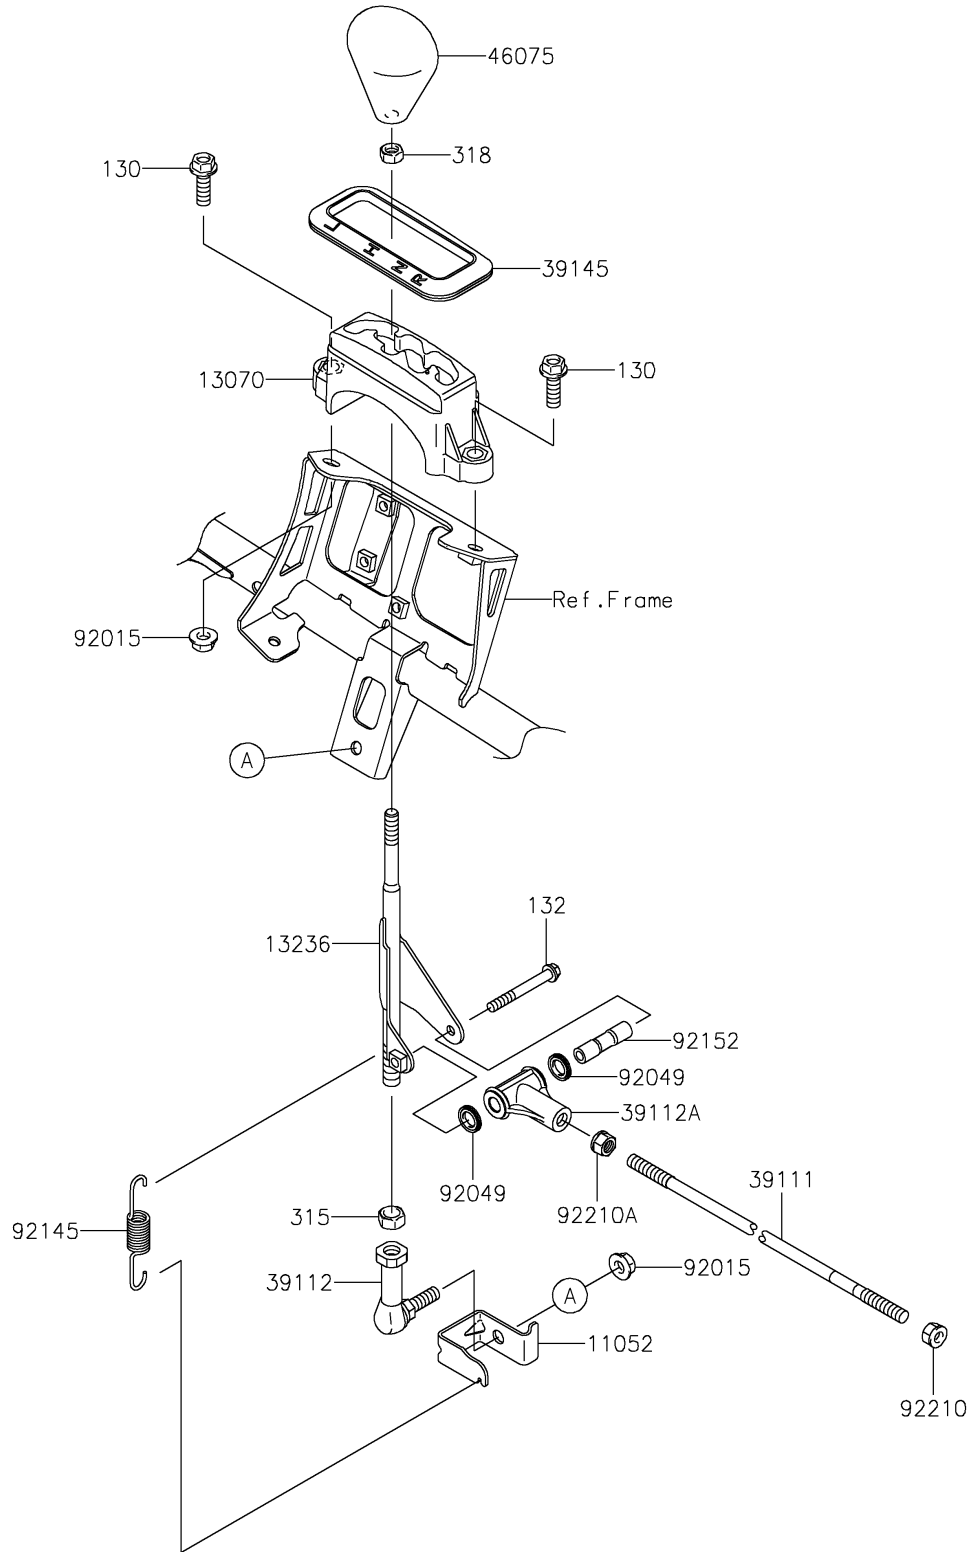

2025 BRUTE FORCE® 750 LE EPS CAMO PARTS DIAGRAM

Control

E7110

2025 BRUTE FORCE® 750 LE EPS CAMO PARTS LIST

Control

ITEM NAME	PART NUMBER	QUANTITY
BRACKET,CONTROL (Ref # 11052)	11052-1476	1
GUIDE,CONTROL SHAFT (Ref # 13070)	13070-1396	1
LEVER-COMP,SHIFT (Ref # 13236)	13236-0034	1
ROD-TIE,SHIFT (Ref # 39111)	39111-1174	1
RODEND-TIE,CONTROL PIVOT (Ref # 39112)	39112-0019	1
RODEND-TIE (Ref # 39112A)	39112-1079	1
TRIM-SEAL,CONTROL GUIDE (Ref # 39145)	39145-1121	1
GRIP,SHIFT (Ref # 46075)	46075-0046	1
NUT,8MM (Ref # 92015)	92015-1432	2
SEAL-OIL (Ref # 92049)	92049-1458	2
SPRING (Ref # 92145)	92145-0130	1
COLLAR,RODEND-TIE (Ref # 92152)	92152-1222	1
NUT,8MM (Ref # 92210)	92210-1242	1
NUT,LH,THREAD 8MM (Ref # 92210A)	92210-1284	1
BOLT-FLANGED,8X25 (Ref # 130)	130CD0825	2
BOLT-FLANGED-SMALL,6X50 (Ref # 132)	132BB0650	1
NUT-HEX-FINE,10MM (Ref # 315)	315AA1000	1
NUT-HEX-SMALL,8MM (Ref # 318)	318BA0800	1