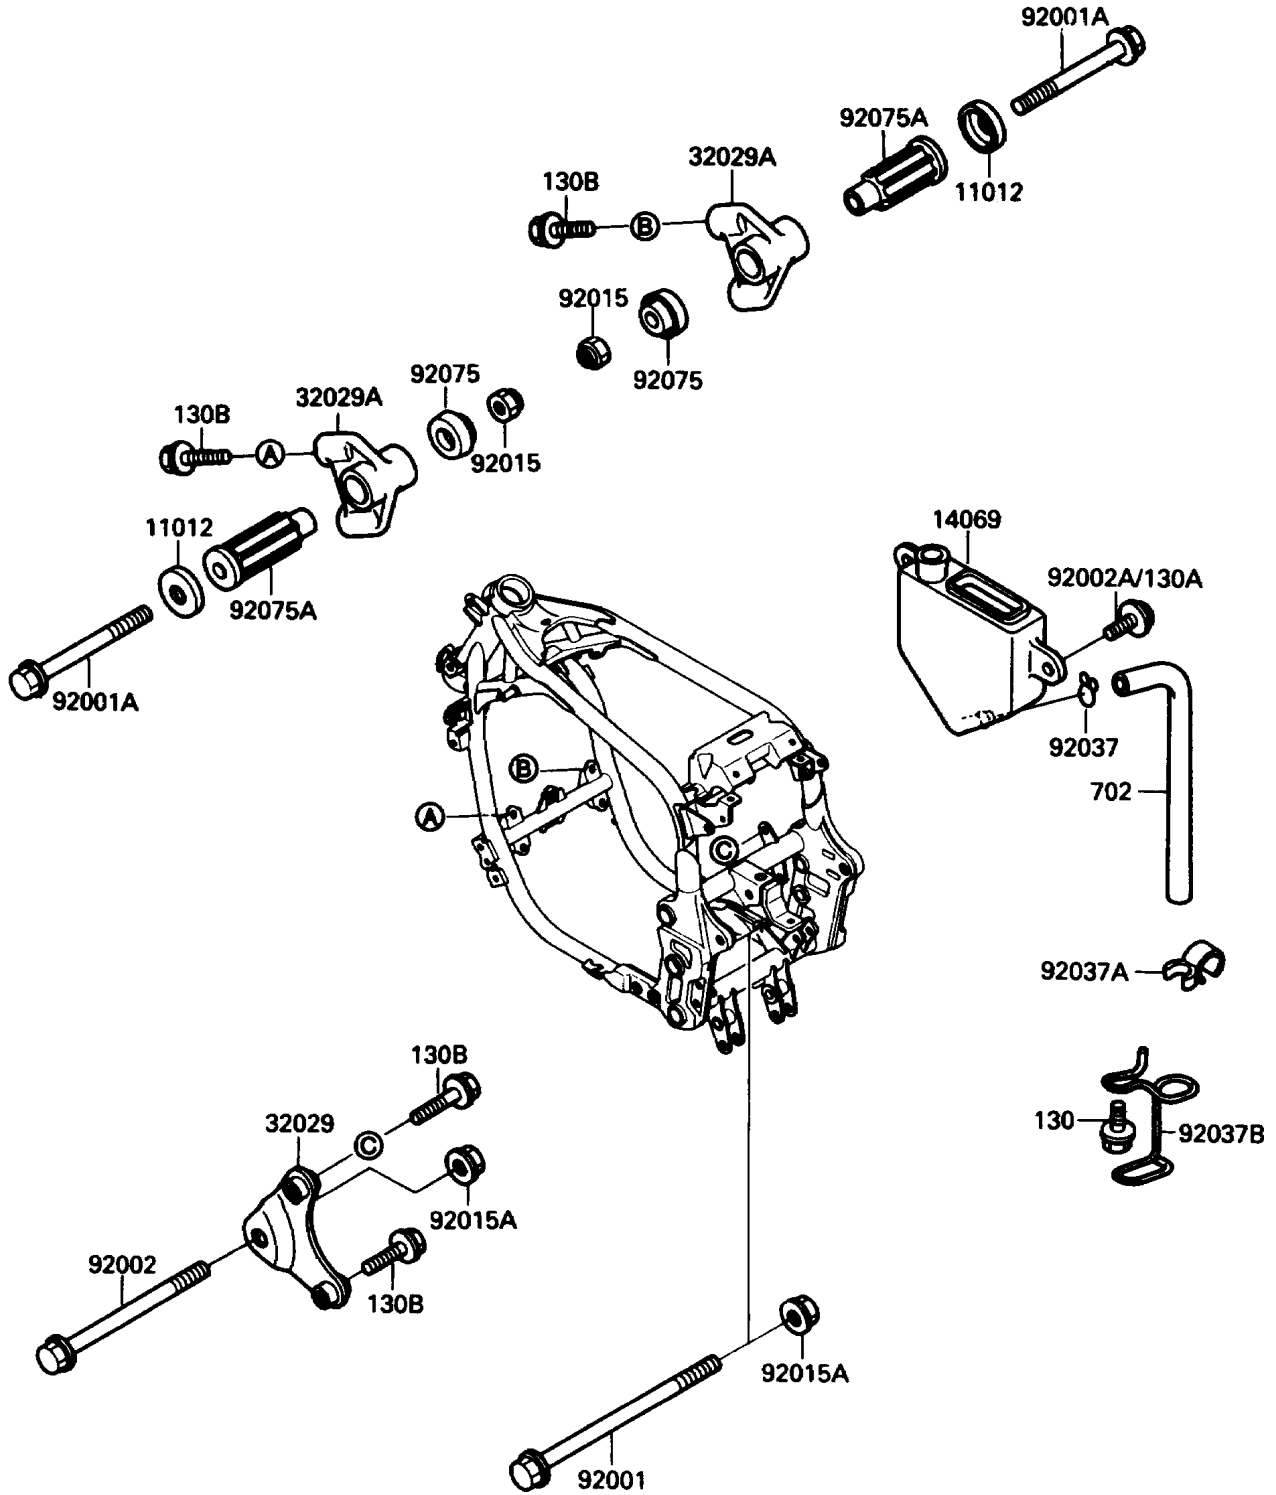

## 1990 Ninja® 750R PARTS DIAGRAM

Frame Fittings

F2131

## 1990 Ninja® 750R PARTS LIST

### Frame Fittings

ITEM NAME	PART NUMBER	QUANTITY
CAP,ENGINE BRACKET (Ref # 11012)	11012-1228	1
BREATHER (Ref # 14069)	14069-1054	1
BRACKET-ENGINE,RR,UPP (Ref # 32029)	32029-1502	1
BRACKET-ENGINE,FR (Ref # 32029A)	32029-1698	1
BOLT,FLANGED,10X180 (Ref # 92001)	92001-1621	1
BOLT,FLANGED,10X105,BLACK (Ref # 92001A)	92001-1751	1
BOLT,FLANGED,10X170 (Ref # 92002)	92002-1470	1
BOLT,6X12 (Ref # 92002A)	92002-1884	1
NUT,LOCK,10MM (Ref # 92015)	92015-1429	1
NUT,FLANGED,10MM (Ref # 92015A)	92015-1502	1
CLAMP,TUBE (Ref # 92037)	92037-147	1
CLAMP,HOSE (Ref # 92037A)	92037-1857	1
CLAMP,HOSE (Ref # 92037B)	92037-1875	1
DAMPER,ENGINE MOUNT,SIDE (Ref # 92075)	92075-1274	1
DAMPER,ENGINE MOUNT,MAIN (Ref # 92075A)	92075-1377	1
BOLT-FLANGED (Ref # 130)	130J0610	1
BOLT-FLANGED,6X14,BLACK (Ref # 130A)	130J0614	1
BOLT-FLANGED,8X20 (Ref # 130B)	130J0820	1
TUBE-RUBBER (Ref # 702)	702A07480	1