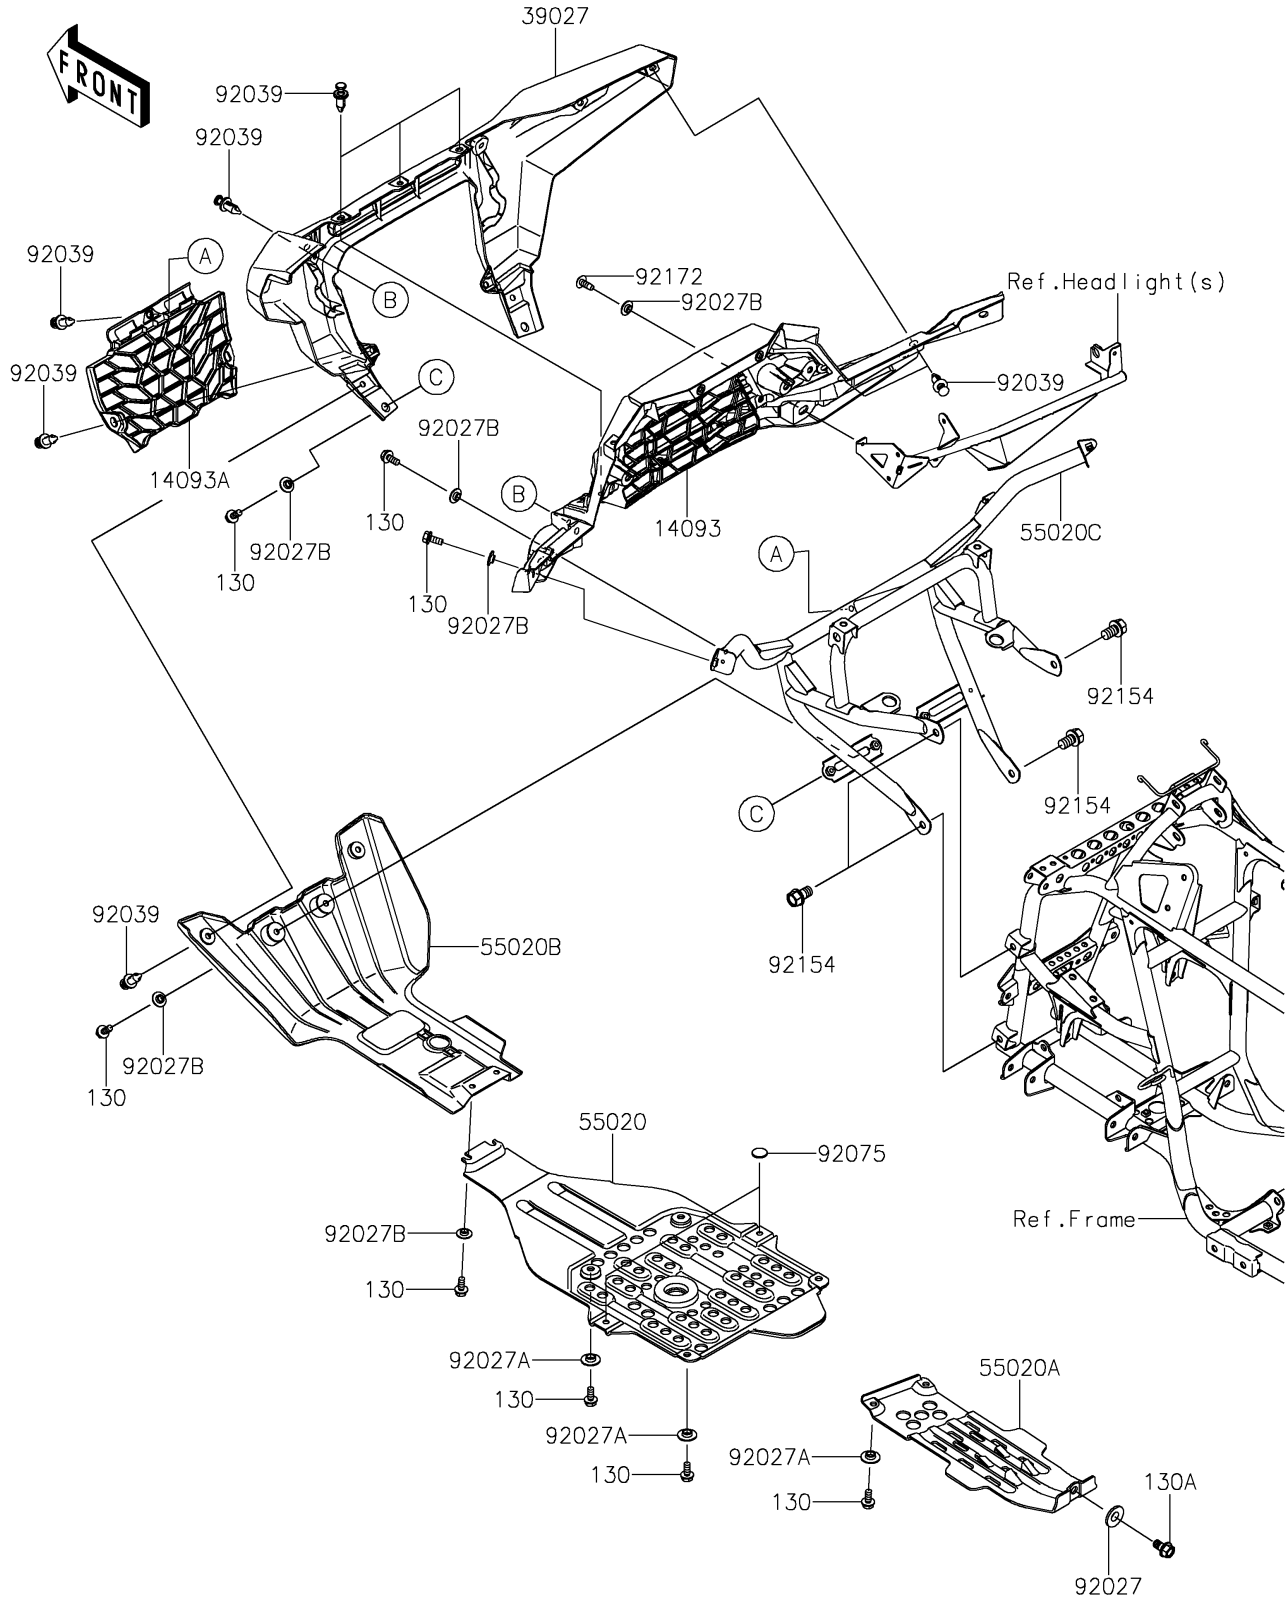

2025 BRUTE FORCE® 750 LE EPS PARTS DIAGRAM

Guard(s)

F2680

2025 BRUTE FORCE® 750 LE EPS PARTS LIST

Guard(s)

ITEM NAME	PART NUMBER	QUANTITY
COVER,FR GRILLE (Ref # 14093)	14093-1506	1
COVER,FR GRILLE,LWR (Ref # 14093A)	14093-1515	1
BUMPER-FRONT (Ref # 39027)	39027-0006	1
GUARD,ENGINE (Ref # 55020)	55020-0065	1
GUARD,REAR GEAR BOX (Ref # 55020A)	55020-0105	1
GUARD,FRONT SKID,F.BLACK (Ref # 55020B)	55020-0426-6Z	1
GUARD,FR (Ref # 55020C)	55020-2466	1
COLLAR (Ref # 92027)	92027-1354	1
COLLAR (Ref # 92027A)	92027-1794	6
COLLAR (Ref # 92027B)	92027-4020	12
RIVET (Ref # 92039)	92039-0776	14
DAMPER,RUBBER (Ref # 92075)	92075-261	2
BOLT,FLANGED,10X16 (Ref # 92154)	92154-0760	4
SCREW,TAPPING,6X16 (Ref # 92172)	92172-0739	2
BOLT-FLANGED,6X14 (Ref # 130)	130BA0614	16
BOLT-FLANGED,8X14 (Ref # 130A)	130BA0814	1